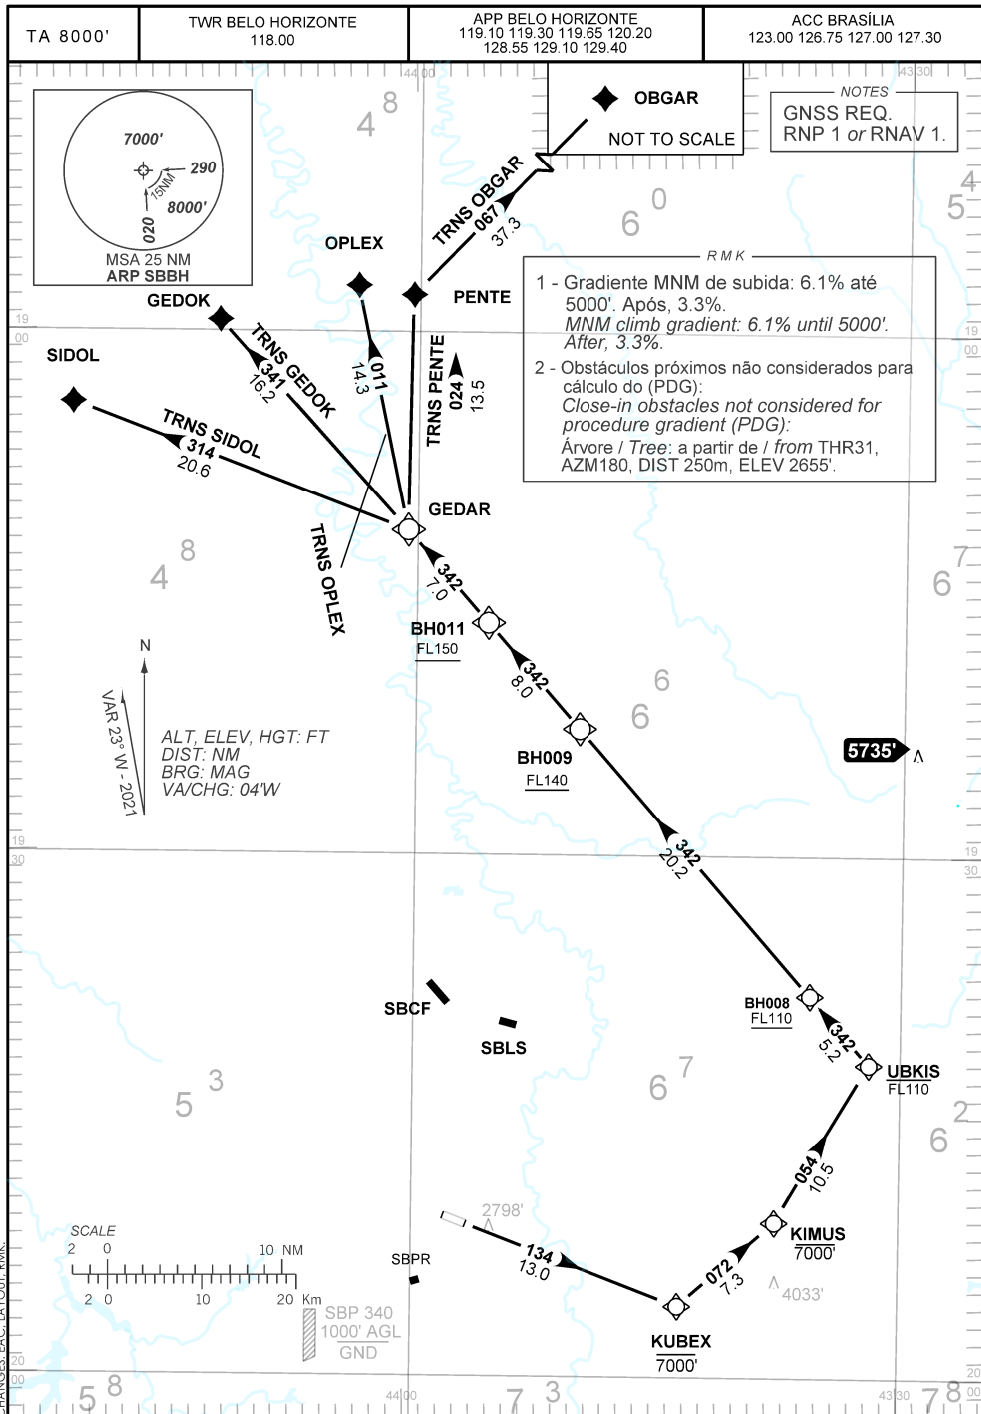

CARTA DE SAÍDA PADRÃO
 POR INSTRUMENTOS (SID)
 STANDARD DEPARTURE CHART
 INSTRUMENT (SID)

BELO HORIZONTE / Pampulha - Carlos Drummond de Andrade (SBBH)

RWY 13
RNAV GEDAR 1A

CHANGES: FAC. LAYOUT: RMK