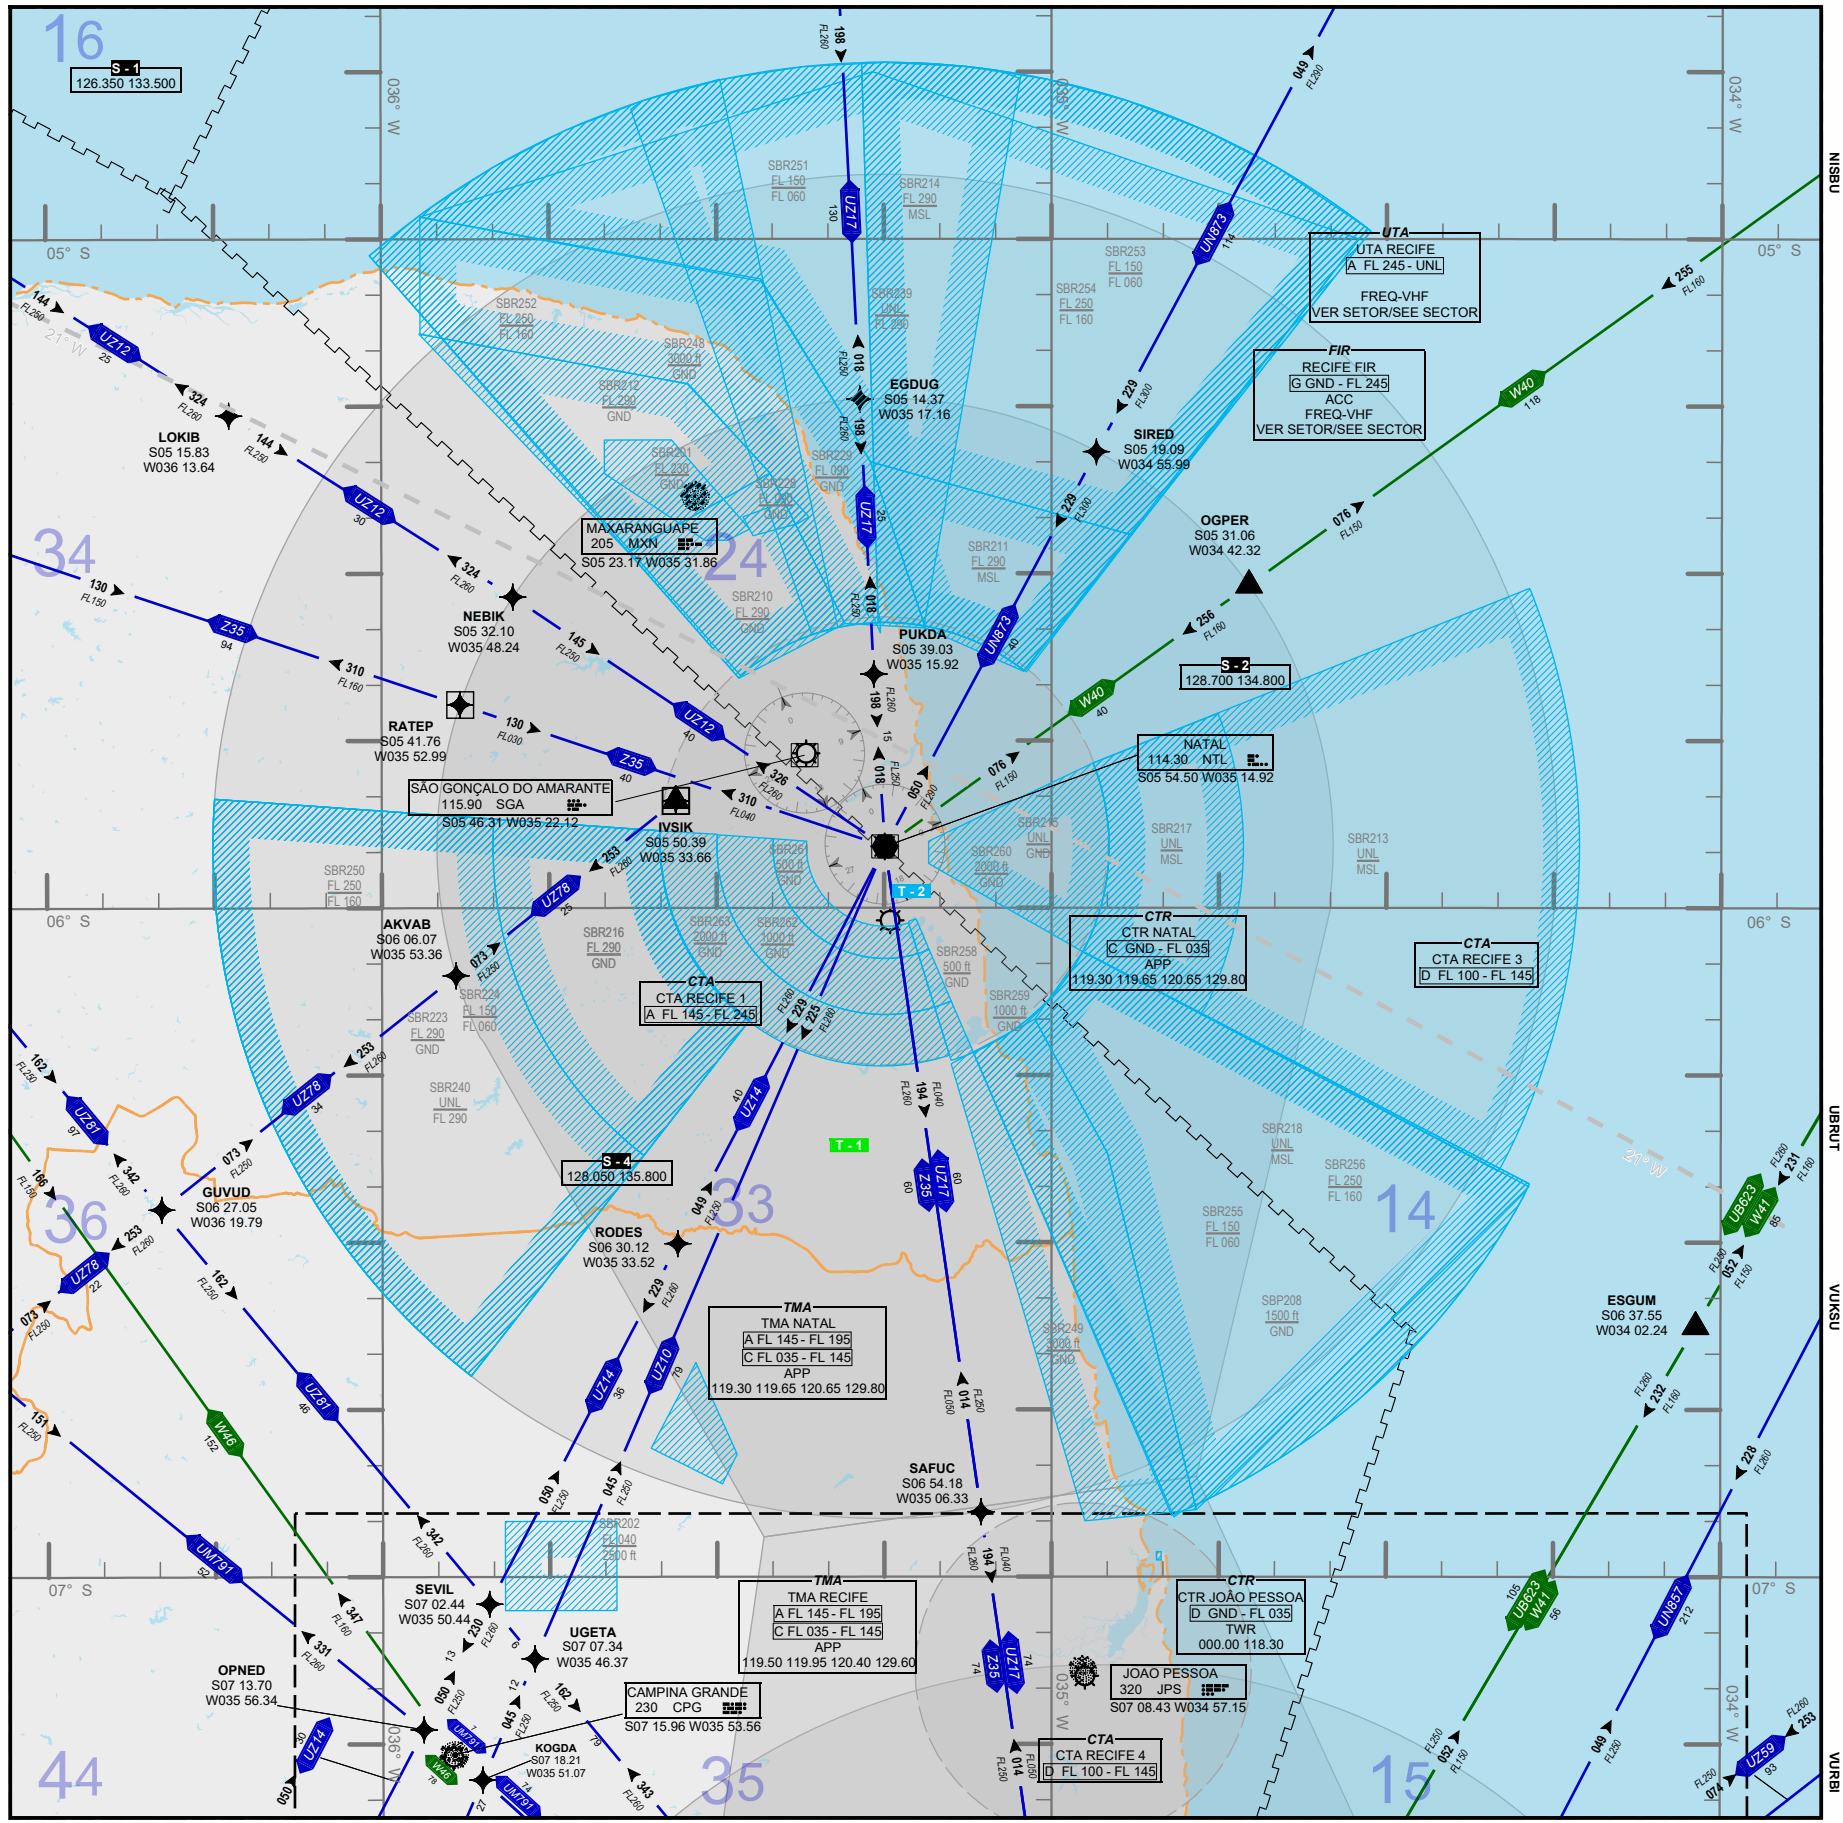

ARC NATAL

AIP-MAP

30 DEC 21

BOBON

SIREO

ESCALA: 1:1.250.000

NM 10

0

-10

-20

-30

-40

-50

-60

-70

-80

DECEA VACAR NEUMA 116.9 REC 116.9 REC 116.9 REC ISADO 116.9 REC AMBET AMBT 2113A1

PROJEÇÃO CÔNICA CONFORME DE LAMBERT PARALELOS PADRÕES S05° e S07°
LAMBERT CONFORMAL CONIC PROJECTION STANDARD PARALELS S05° and S07° WGS 84 (I/WGS84)