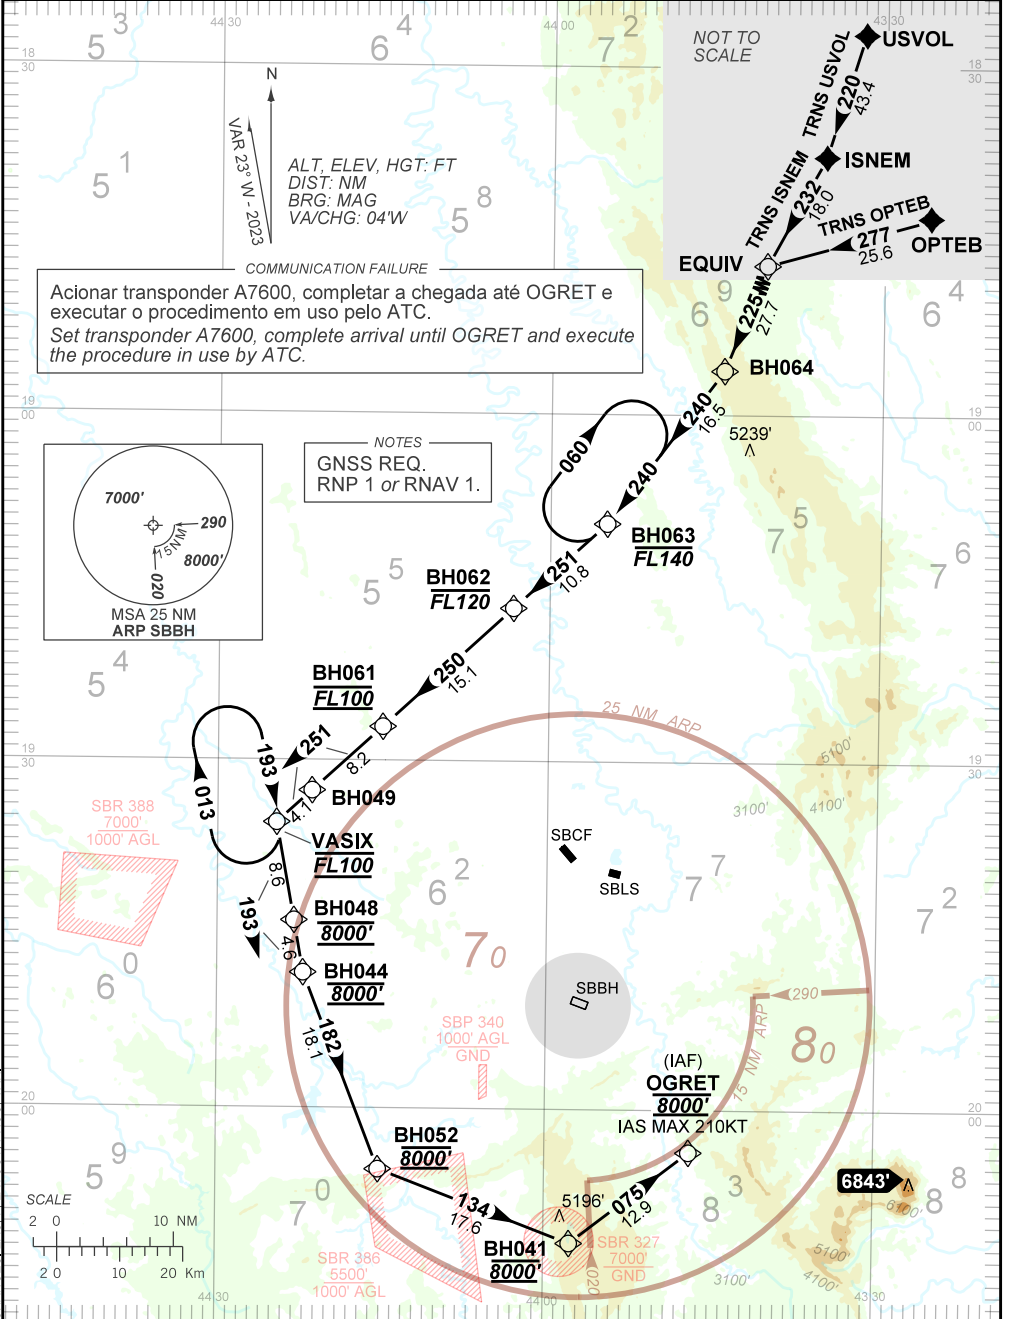

STANDARD ARRIVAL CHART **BELO HORIZONTE / Pampulha - Carlos Drummond de Andrade (SBBH)**  
**INSTRUMENT (STAR)**

**RWY 31**

**RNAV EQUIV 1B**

**AD ELEV: 2589'**

<b>TA 8000'</b>	<b>ATIS 127.45</b>	<b>ACC BRASÍLIA 127.30 126.75</b>	<b>APP BELO HORIZONTE 119.10 119.30 119.65 120.20 128.55 129.10 129.40</b>	<b>TWR BELO HORIZONTE 118.00</b>
-----------------	--------------------	-----------------------------------	--	----------------------------------

DEPARTAMENTO DE CONTROLE DO ESPAÇO AÉREO

CHANGES: EAC, F, LAYOUT, PROC, VAR