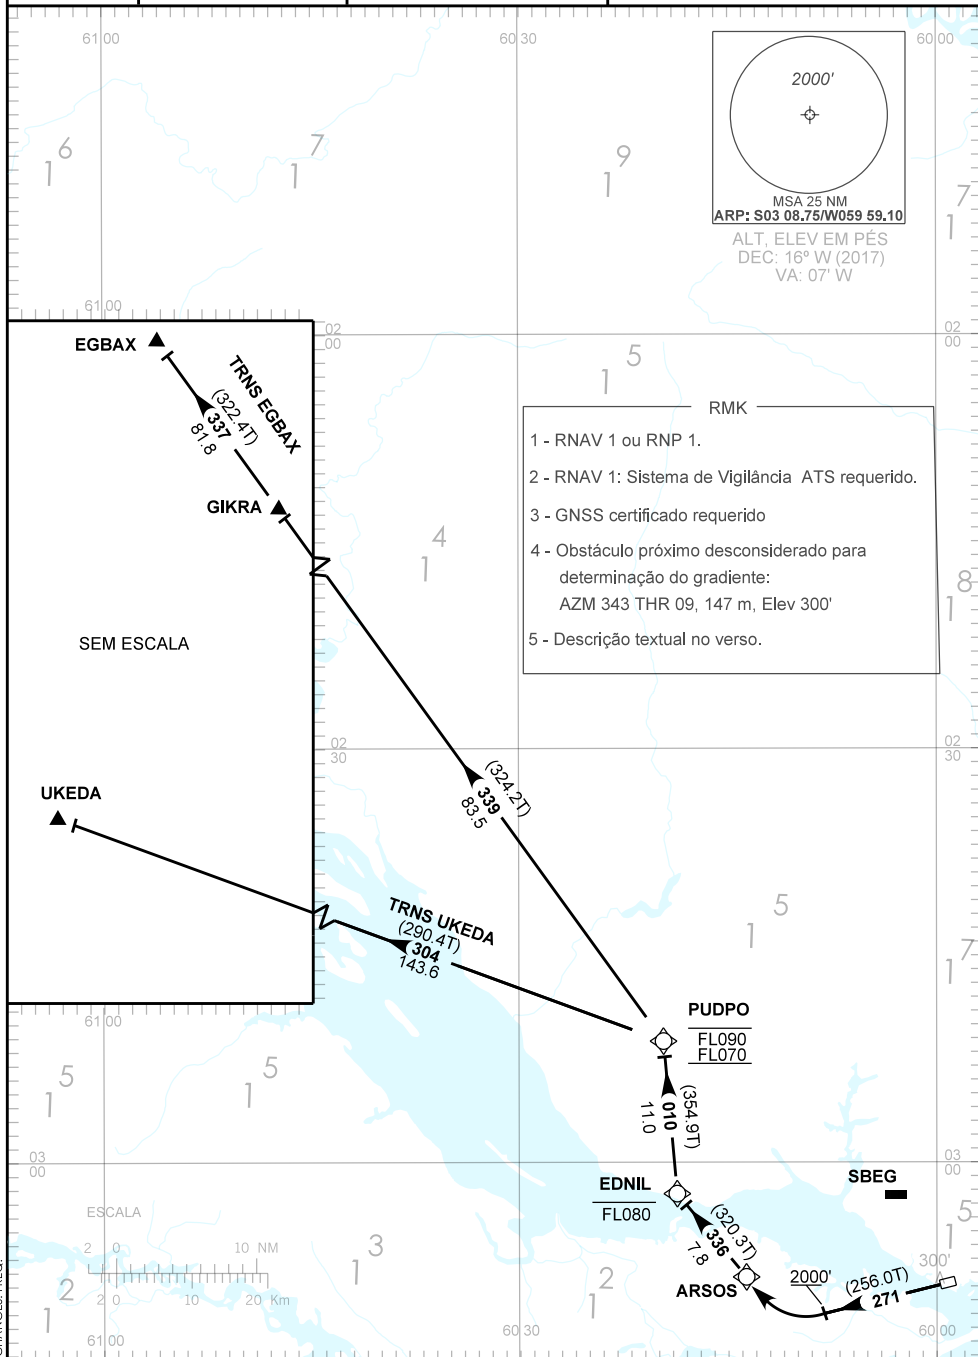

TA 4000'	TWR PONTA PELADA 118.60	APP MANAUS 119.25 119.70 120.40 121.50	ACC AMAZÔNICO 134.70 126.10 134.25 127.00 125.40 125.80 121.50
----------	----------------------------	---	---

————— DESCRIÇÃO TEXTUAL —————

SAÍDA PUDPO 1B:

Após decolagem, manter o rumo 271 até 2000'. Curvar à direita, direto ARSOS. Manter rumo 336 até EDNIL.
Curvar à direita, rumo 010 até PUDPO. Então...

- 1 - TRNS EGBAX: ...curvar à esquerda, rumo 339 até GIKRA. Curvar à esquerda, rumo 337 até EGBAX.
- 2 - TRNS UKEDA: ...curvar à esquerda, rumo 304 até UKEDA.