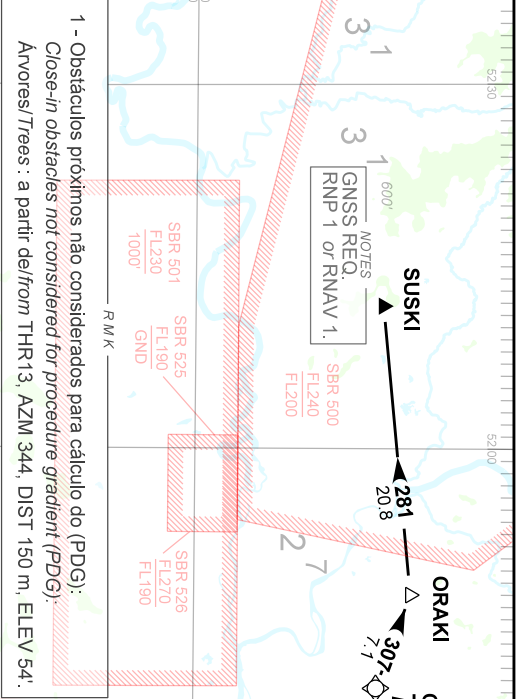

STANDARD DEPARTURE CHART
INSTRUMENT (SID)

PORTO ALEGRE / Canoas, MIL (SBCO)

RWY 31

RNAV EGBAM 1F - SUSKI 1F

AD ELEV: 26'

TA 6000'	TWR CANOAS 118.50 122.80 (MIL)	APP PALEGRE 119.00 120.10 120.55 128.90	ACC CURITIBA 135.90 123.725 126.75 127.40
----------	-----------------------------------	---	---

AIRAC AMDT 2105A3 20 MAY 21

SBCO_SID_02N/11
SID RNAV EGBAM 1F - SUSKI 1F RWY 31

DEPARTAMENTO DE CONTROLE DO ESPAÇO AEREO

CHANGES: NEW CHART.