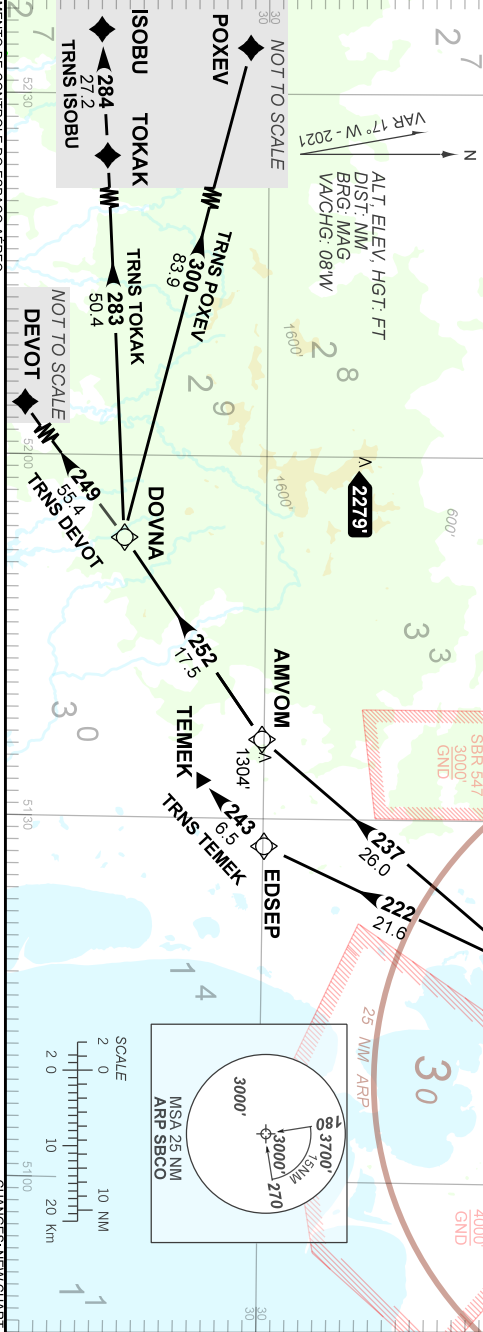

STANDARD DEPARTURE CHART
INSTRUMENT (SID)

PORTO ALEGRE / Canoas, MIL (SBCO)

RWY 31

RNAV EGBAM 1F - SUSKI 1F

AD ELEV: 26'

TA 6000'	TWR CANOAS 118.50 122.80 (MIL)	APP PALEGRE 119.00 120.10 120.55 128.90	ACC CURITIBA 135.90 123.725 126.75 127.40
----------	-----------------------------------	---	---

AIRAC AMDT 2105A3 20 MAY 21

SBCO_SID_02N/11
SID RNAV EGBAM 1F - SUSKI 1F RWY 31

DEPARTAMENTO DE CONTROLE DO ESPAÇO AEREO

CHANGES: NEW CHART.