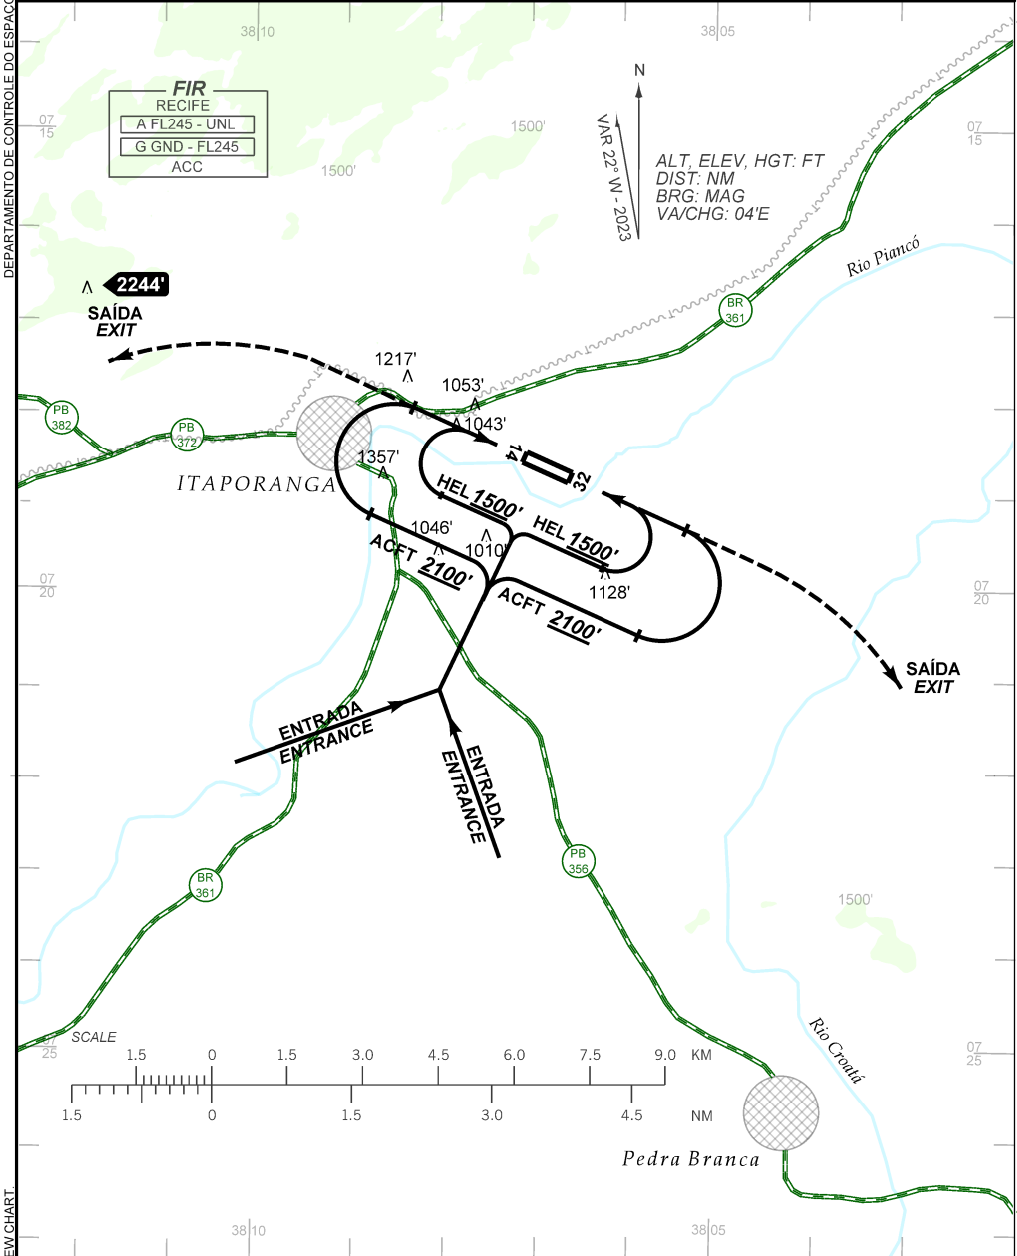

VISUAL APPROACH CHART
(VAC)

ITAPORANGA / Itaporanga (SIBZ)

AD ELEV: 957'

RWY 14 / 32

ATIS NIL	ACC RECIFE 125.15 135.25	APP NIL	TWR NIL	GNDC NIL
-------------	-----------------------------	------------	------------	-------------