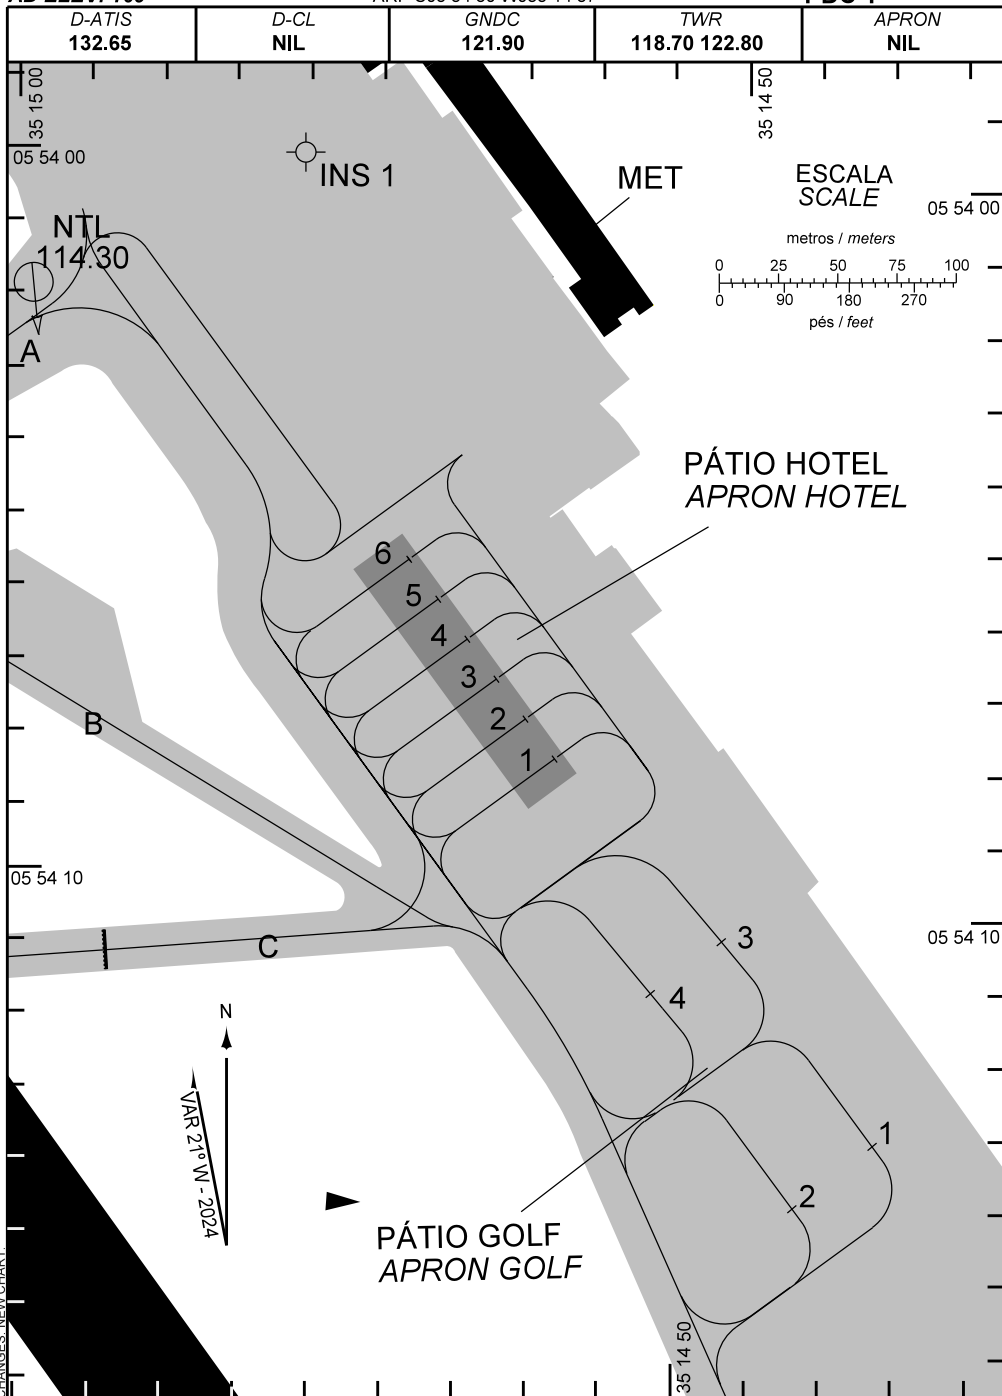

AIRCRAFT PARKING/
DOCKING CHART (PDC)

NATAL / Campo Augusto Severo, MIL (SBNT)

RN - BRASIL

AD ELEV: 169'

ARP S05 54 30 W035 14 57

PDC 1

CHANGES: NEW CHART

PDC 1 - SBNT: INFORMAÇÕES COMPLEMENTARES / COMPLEMENTARY INFORMATION

COORDENADAS DOS PONTOS DE ESTACIONAMENTO PARKING SPOT COORDINATES				
PONTO SPOT	COORDENADAS COORDINATES		PONTO SPOT	COORDENADAS COORDINATES
PÁTIO GOLF / APRON GOLF				
1	05 54 13.17 S	35 14 47.47 W		
2	05 54 14.09 S	35 14 48.52 W		
3	05 54 10.49 S	35 14 49.69 W		
4	05 54 11.25 S	35 14 50.62 W		
PÁTIO HOTEL / APRON HOTEL				
1	05 54 08.11 S	35 14 52.13 W		
2	05 54 07.58 S	35 14 52.56 W		
3	05 54 07.06 S	35 14 52.99 W		
4	05 54 06.54 S	35 14 53.42 W		
5	05 54 06.01 S	35 14 53.85 W		
6	05 54 05.49 S	35 14 54.28 W		
PONTO SPOT	COORDENADAS INS INS COORDINATES			
INS 1	05 54 00.02 S	35 14 56.06 W		

CHANGES: NEW CHART.