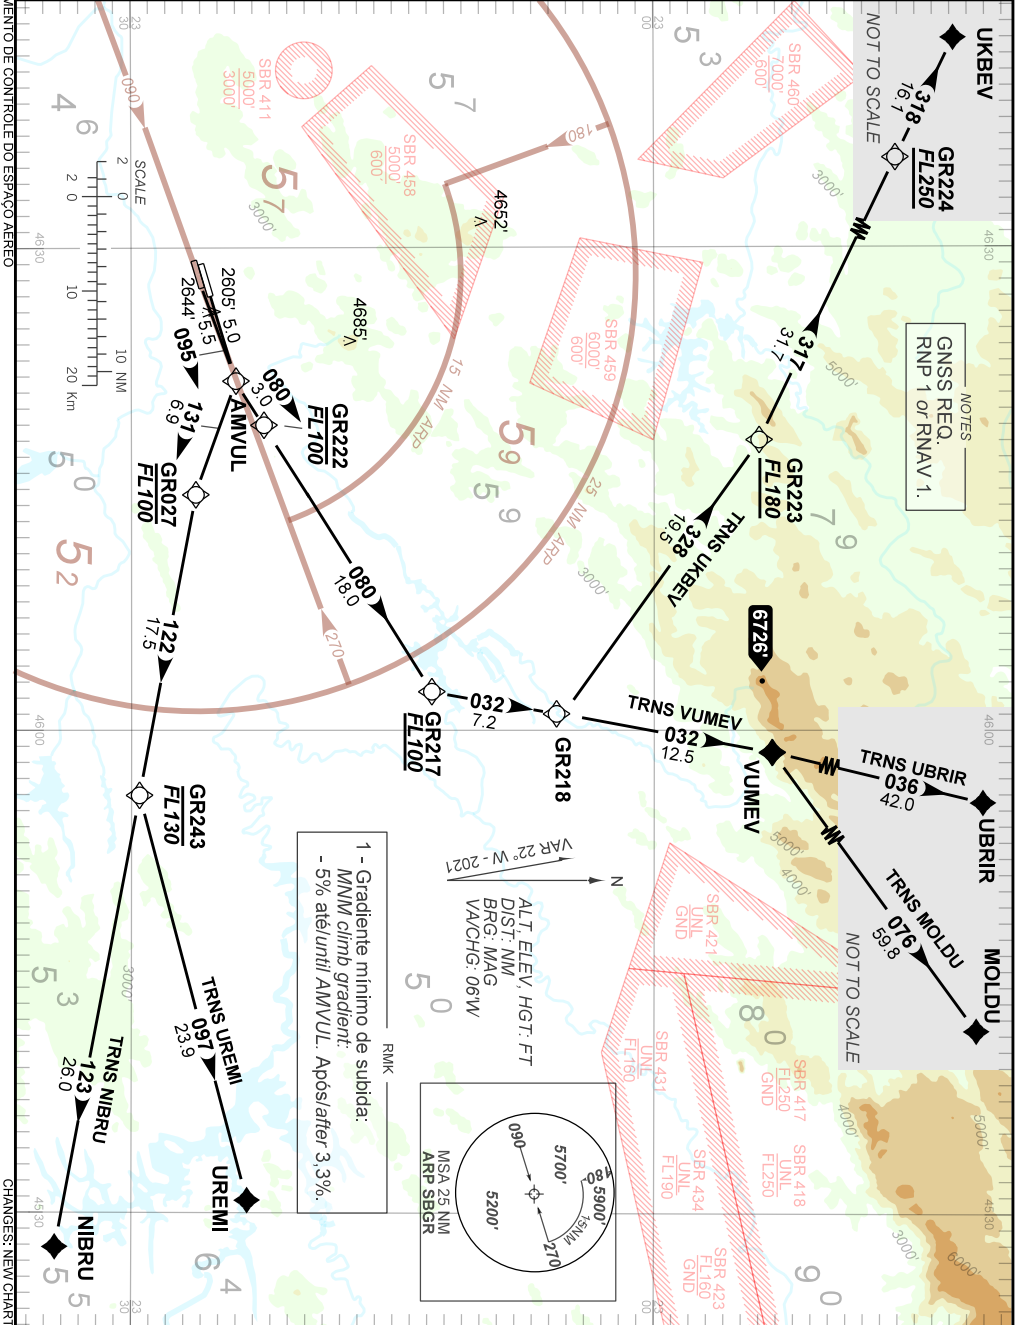

STANDARD DEPARTURE CHART
INSTRUMENT (SID)

SÃO PAULO / Guarulhos - Gov. André Franco Montoro, INTL (SBGR)

RWY 09R / 09L
RNAV AMVUL 1A

AD ELEV: 2461'

TA 8000'	TWR GUARULHOS 118.40 132.75 135.20	APP SÃO PAULO 120.45 129.05 129.75 120.85 122.75	ACC CURITIBA 125.35 124.00	ACC BRASÍLIA 126.15 127.25 123.35 134.00 126.80 128.50
----------	--	--	-------------------------------	--

DEPARTAMENTO DE CONTROLE DO ESPAÇO AEREO

CHANGES: NEW CHART.