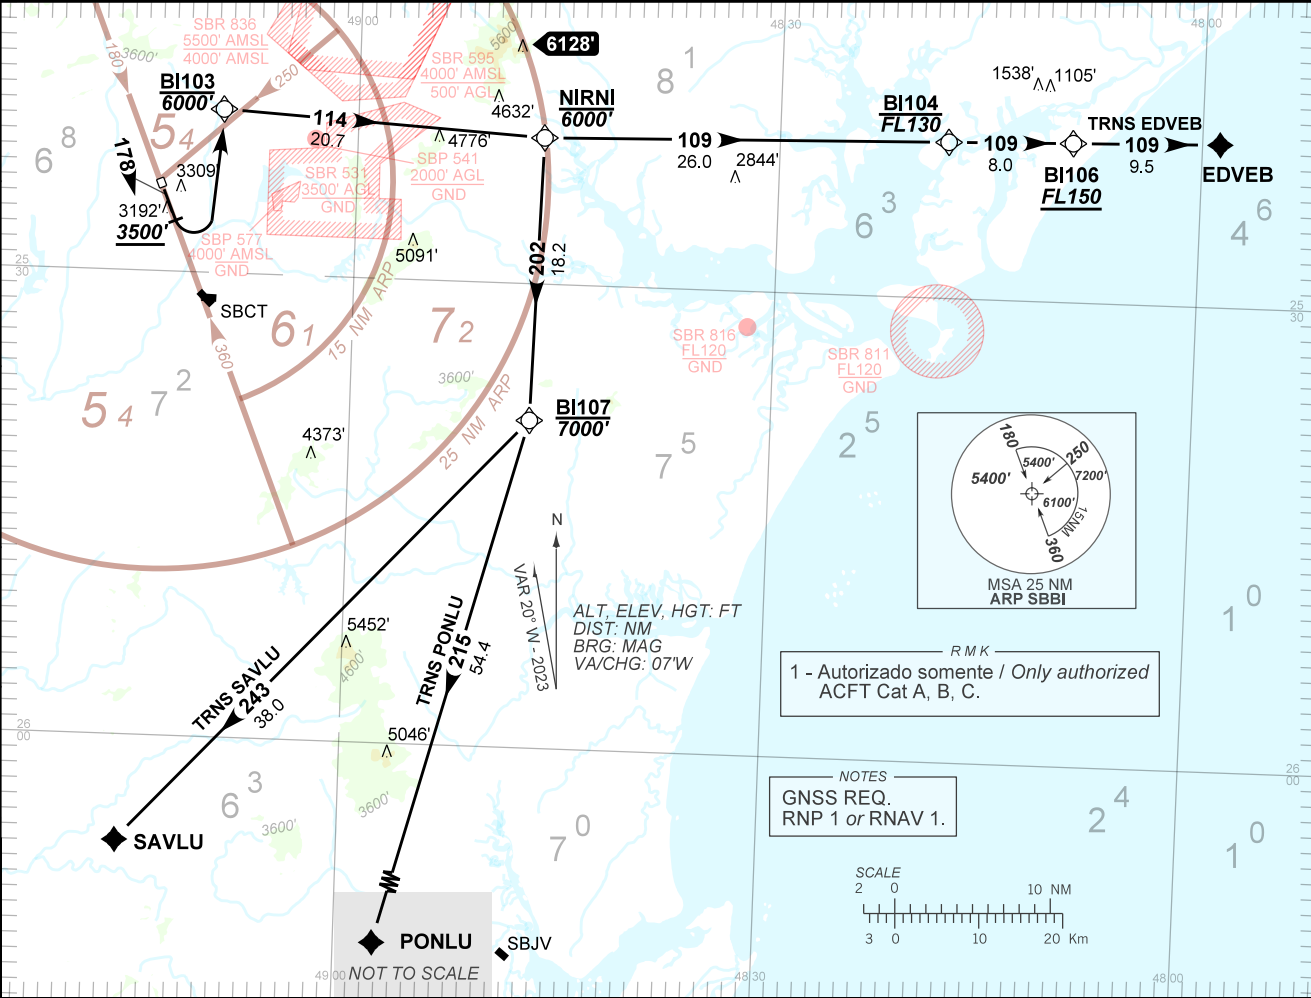

STANDARD DEPARTURE CHART
INSTRUMENT (SID)

CURITIBA / Bacacheri (SBBI)
RWY 18

AD ELEV: 3059'

RNAV NIRNI 1A

APP CURITIBA	APP FLORIANÓPOLIS	ACC CURITIBA
119.70 119.95 120.65	119.65 119.50 129.60	124.40 124.775
120.95 129.55 133.15		125.40 126.50 128.45
		132.80 135.00 138.85

DEPARTAMENTO DE CONTROLE DO ESPAÇO AEREO

SBBI_SID_01G/1/

AIRAC AMDT 2311A1 02 NOV 23

SID RNAV NIRNI 1A RWY 18

CHANGES: AMA, EAC, IDENT, MSA, PROC.