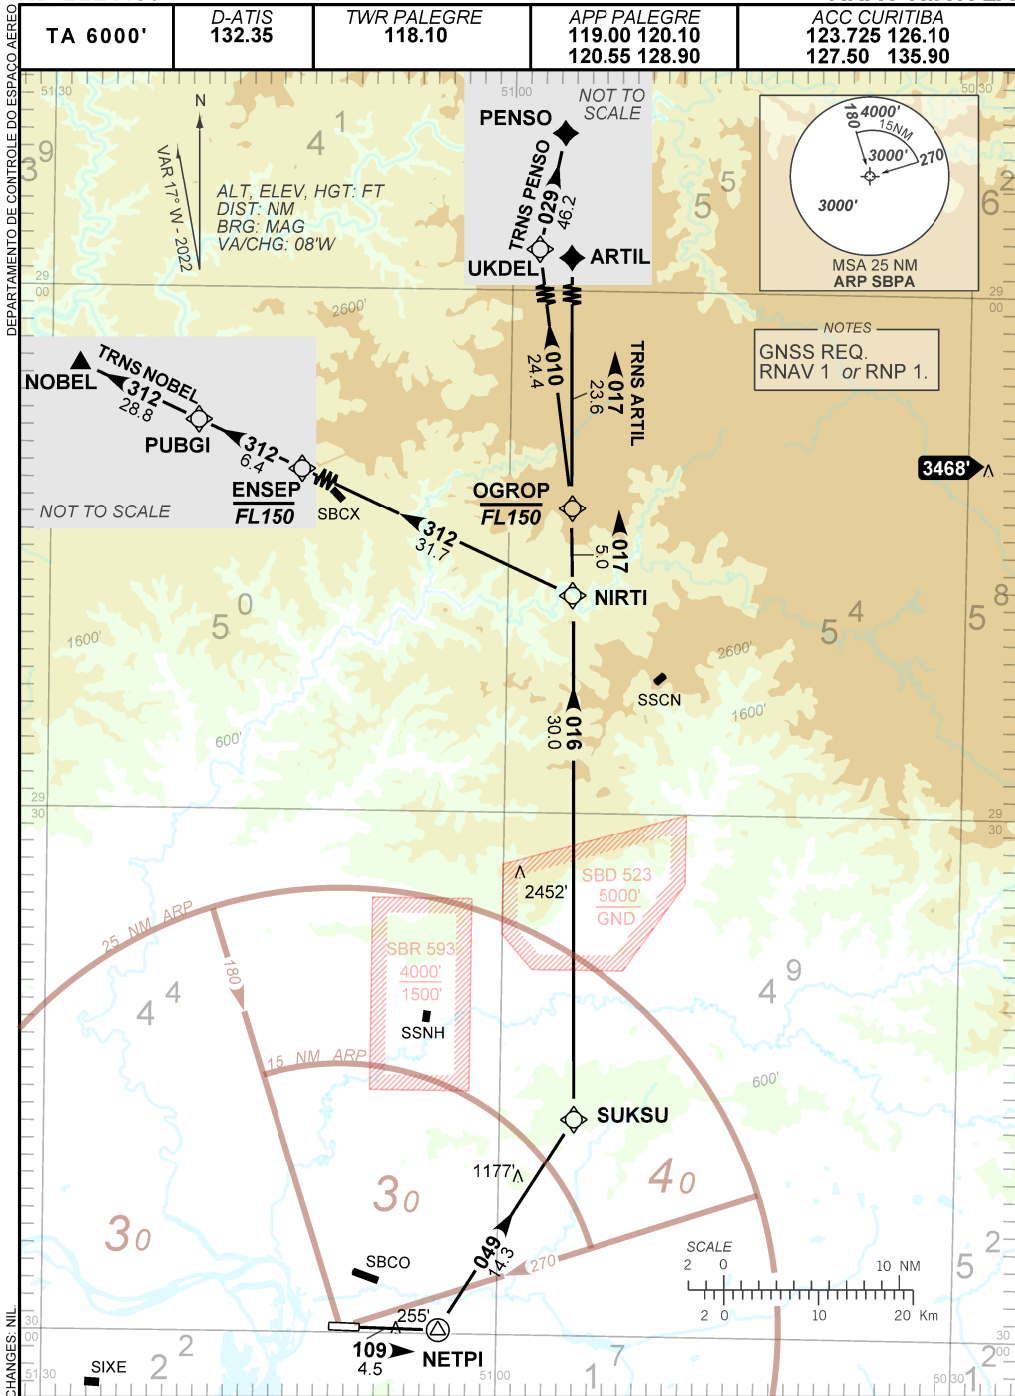

STANDARD DEPARTURE CHART
INSTRUMENT (SID)

PORTO ALEGRE / Salgado Filho, INTL (SBPA)

RWY 11

RNAV NIRTI 2A

AD ELEV: 30'

TA 6000'	D-ATIS 132.35	TWR PALEGRE 118.10	APP PALEGRE 119.00 120.10 120.55 128.90	ACC CURITIBA 123.725 126.10 127.50 135.90
----------	---------------	--------------------	--	--

CHANGES: NIL