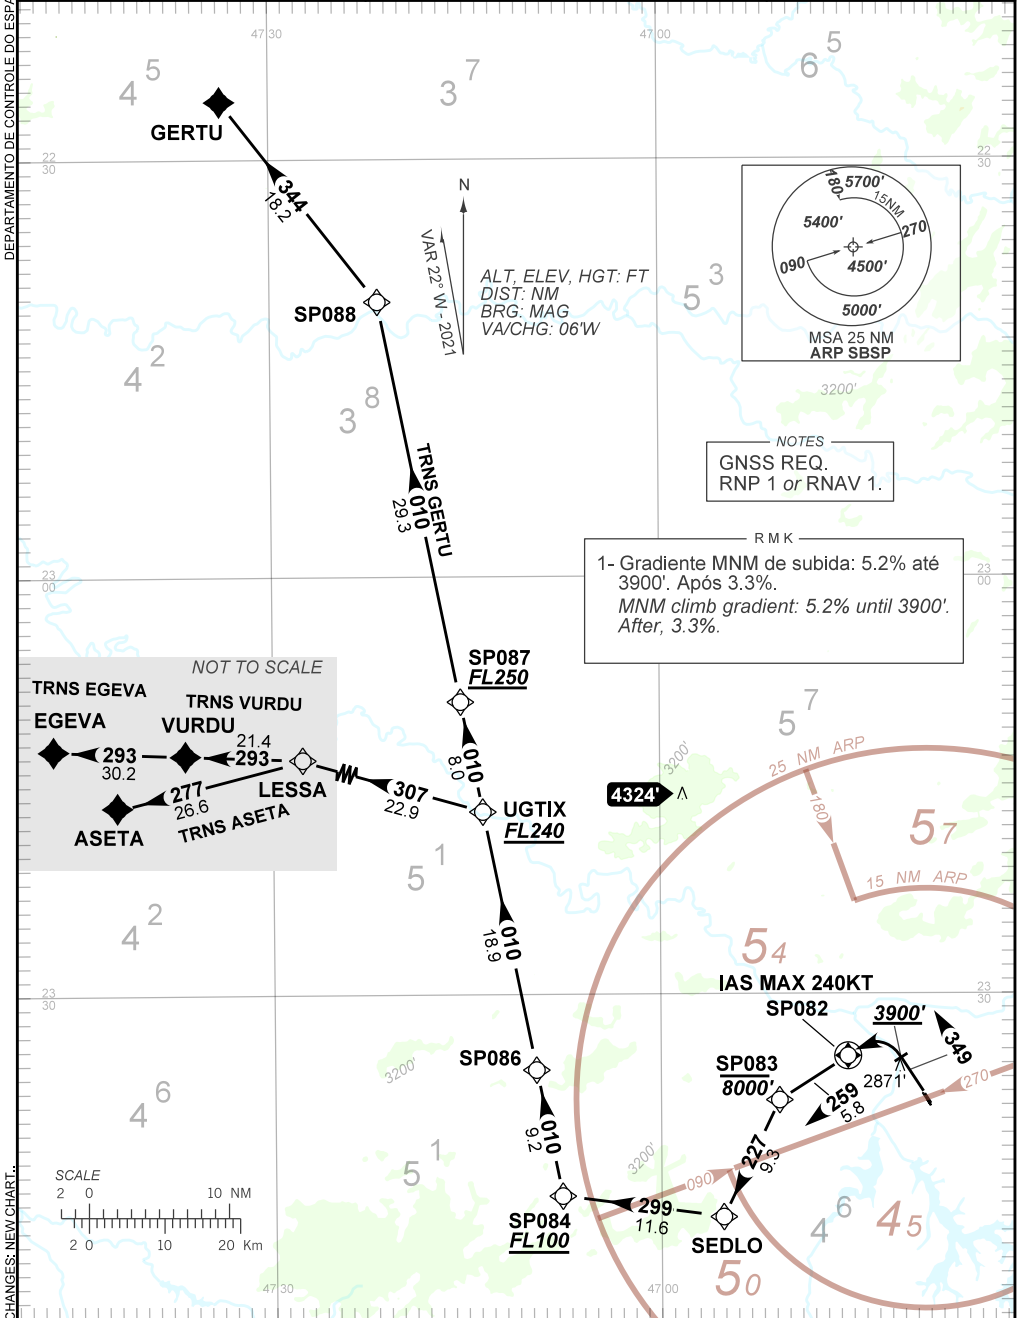

STANDARD DEPARTURE CHART  
INSTRUMENT (SID)

SÃO PAULO / Congonhas (SBSP)

RWY 35R/35L

RNAV UGTIX 1B

AD ELEV: 2631'

TA 8000'	TWR SÃO PAULO 118.05 127.15	APP SÃO PAULO 120.45 122.75 129.00 129.05 129.75	ACC CURITIBA 125.35 124.00	ACC BRASÍLIA 126.15 127.25 123.35 134.00 126.80 128.50
----------	--------------------------------	--------------------------------------------------------	-------------------------------	--------------------------------------------------------------

DEPARTAMENTO DE CONTROLE DO ESPAÇO AÉREO

CHANGES: NEW CHART.