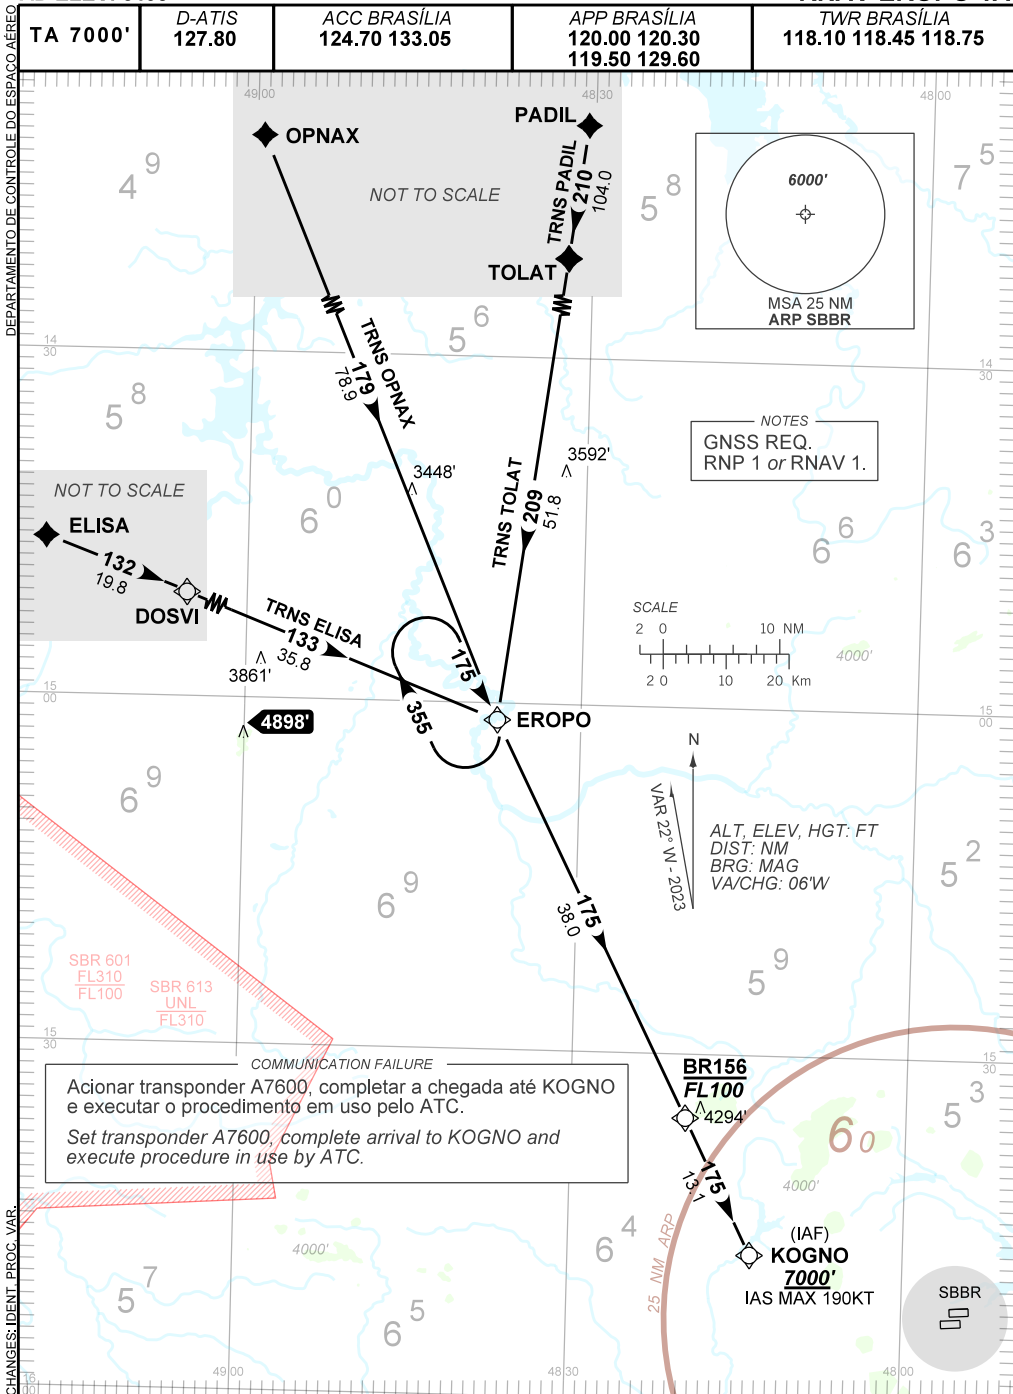

STANDARD ARRIVAL CHART
INSTRUMENT (STAR)

BRASÍLIA / Pres. Juscelino Kubitschek, INTL (SBBR)

RWY 11L / 11R

RNAV EROPO 1A

AD ELEV: 3498'

TA 7000'	D-ATIS 127.80	ACC BRASÍLIA 124.70 133.05	APP BRASÍLIA 120.00 120.30 119.50 129.60	TWR BRASÍLIA 118.10 118.45 118.75
----------	------------------	-------------------------------	--	--------------------------------------

CHANGES: IDENT. PROC. VAR.