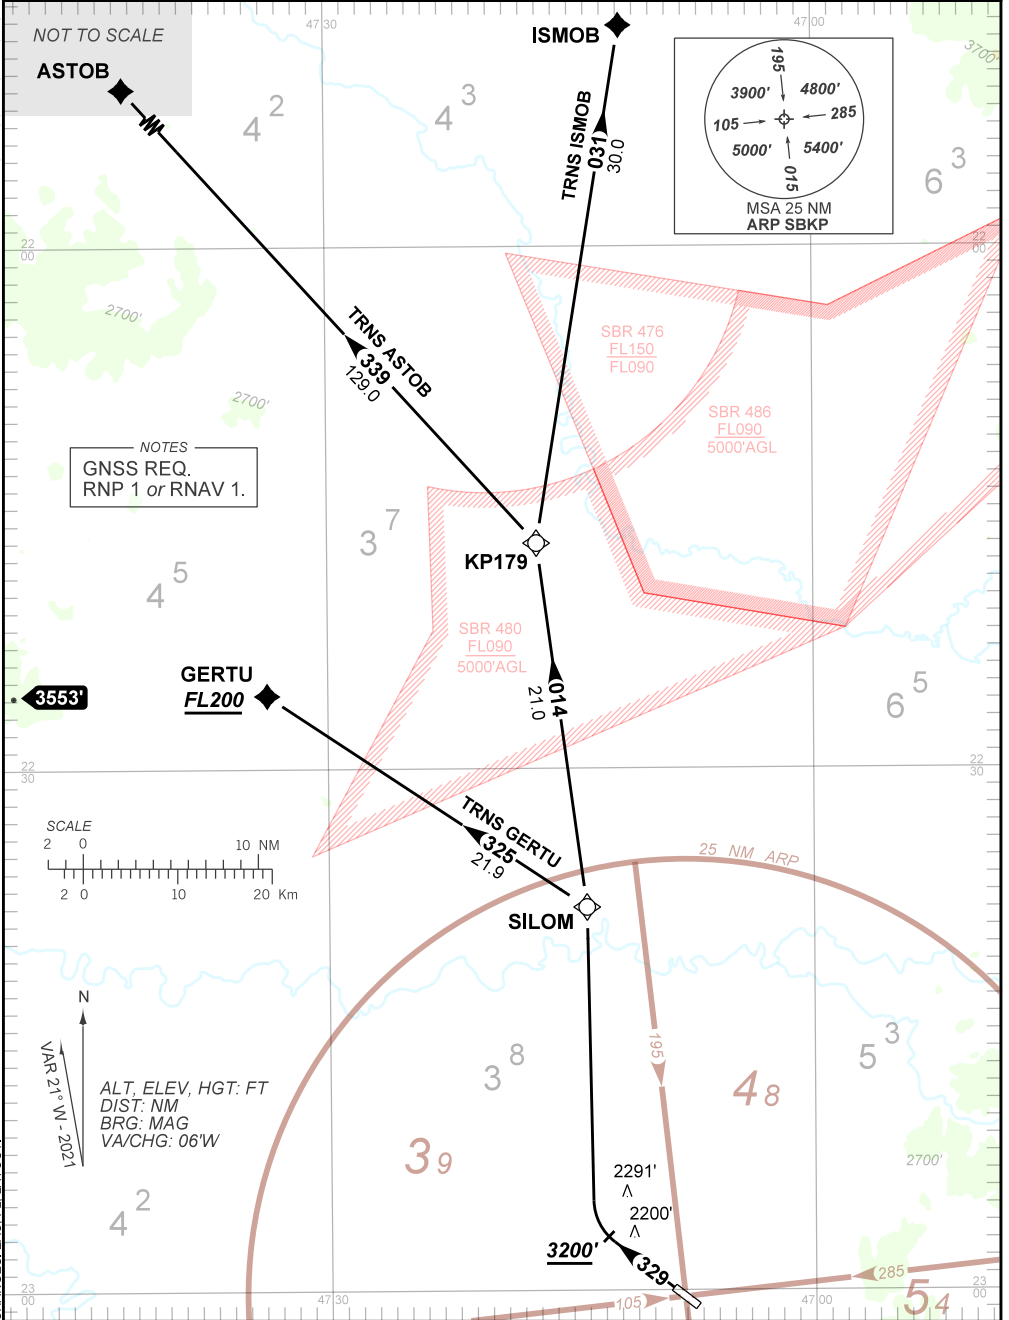

STANDARD DEPARTURE CHART
INSTRUMENT (SID)

CAMPINAS / Viracopos, INTL (SBKP)

RWY 33

RNAV SILOM 1A

AD ELEV: 2170'

TA 8000'	D-ATIS 127.825	TWR CAMPINAS 118.25	APP SÃO PAULO 132.10 120.25 119.80 119.25 129.75	ACC BRASÍLIA 126.15 127.25 123.35 134.00 126.80 128.50
----------	-------------------	------------------------	--	--

DEPARTAMENTO DE CONTROLE DO ESPAÇO AÉREO

AIRAC AMDT 2201A1 27 JAN 22

SBKP_SID_03W/1/1
SID RNAV SILOM 1A RWY 33