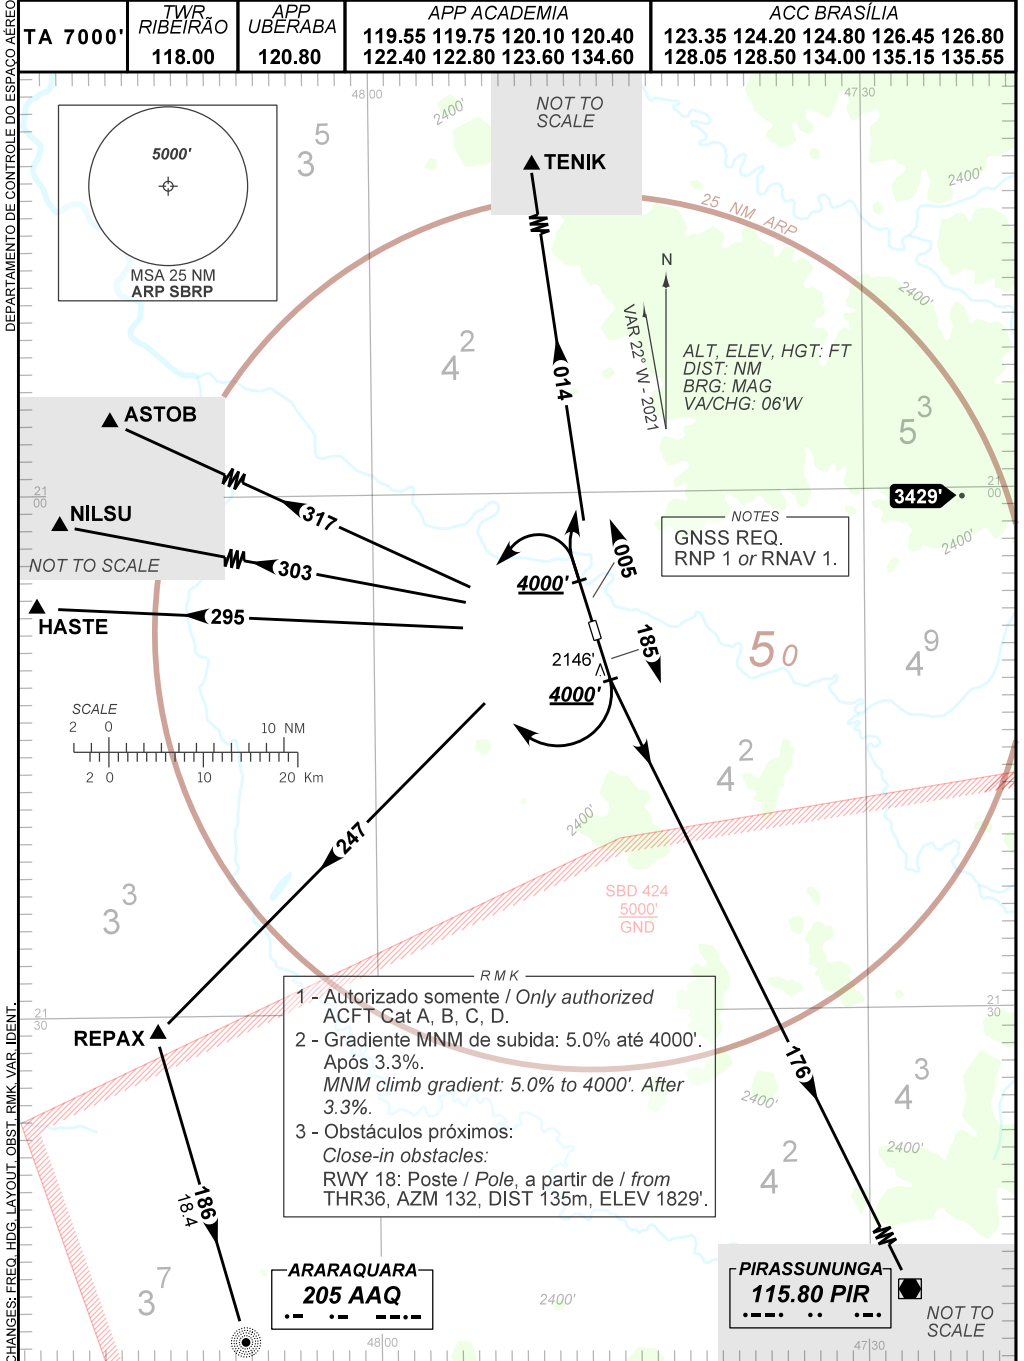

RNAV AAQ 2A - ASTOB 2A - HASTE 2A - NILSU 2A
PIR 2A - REPAX 2A - TENIK 2A

AD ELEV: 1805'

TA 7000'	TWR RIBEIRÃO 118.00	APP UBERABA 120.80	APP ACADEMIA 119.55 119.75 120.10 120.40 122.40 122.80 123.60 134.60	ACC BRASÍLIA 123.35 124.20 124.80 126.45 126.80 128.05 128.50 134.00 135.15 135.55
----------	------------------------	-----------------------	--	--

RMK

- 1 - Autorizado somente / Only authorized ACFT Cat A, B, C, D.
- 2 - Gradiente MNM de subida: 5.0% até 4000'. Após 3.3%.
MNM climb gradient: 5.0% to 4000'. After 3.3%.
- 3 - Obstáculos próximos:
Close-in obstacles:
RWY 18: Poste / Pole, a partir de / from THR36, AZM 132, DIST 135m, ELEV 1829'.

ARARAQUARA
205 AAQ
- - - - -

PIRASSUNUNGA
115.80 PIR
- - - - -