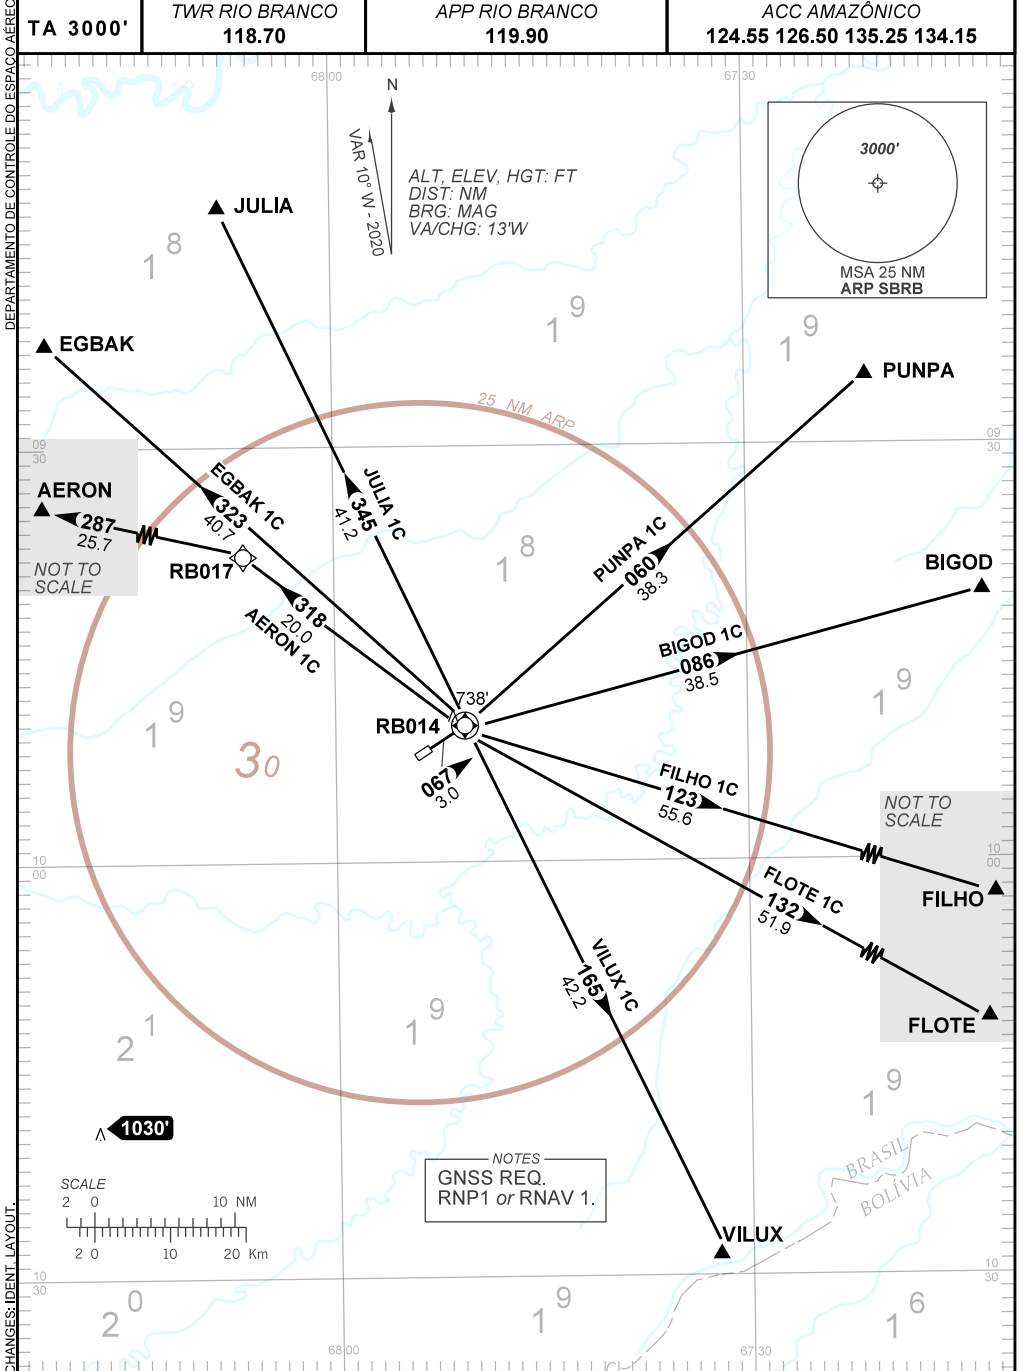

STANDARD DEPARTURE CHART  
INSTRUMENT (SID)

RIO BRANCO / Plácido de Castro, INTL (SBRB)

RWY 06

RNAV AERON 1C - BIGOD 1C - EGBAK 1C - FILHO 1C  
FLOTE 1C - JULIA 1C - PUNPA 1C - VILUX 1C

AD ELEV: 633'

TA 3000'	TWR RIO BRANCO 118.70	APP RIO BRANCO 119.90	ACC AMAZÔNICO 124.55 126.50 135.25 134.15
----------	--------------------------	--------------------------	--

CHANGES: IDENT LAYOUT.

AIRAC AMDT 2210A1 06 OCT 22

SBRB\_SID\_00C 1/1

SID RNAV AERON 1C - BIGOD 1C - EGBAK 1C - FILHO 1C - FLOTE 1C - JULIA 1C - PUNPA 1C - VILUX 1C RWY 06