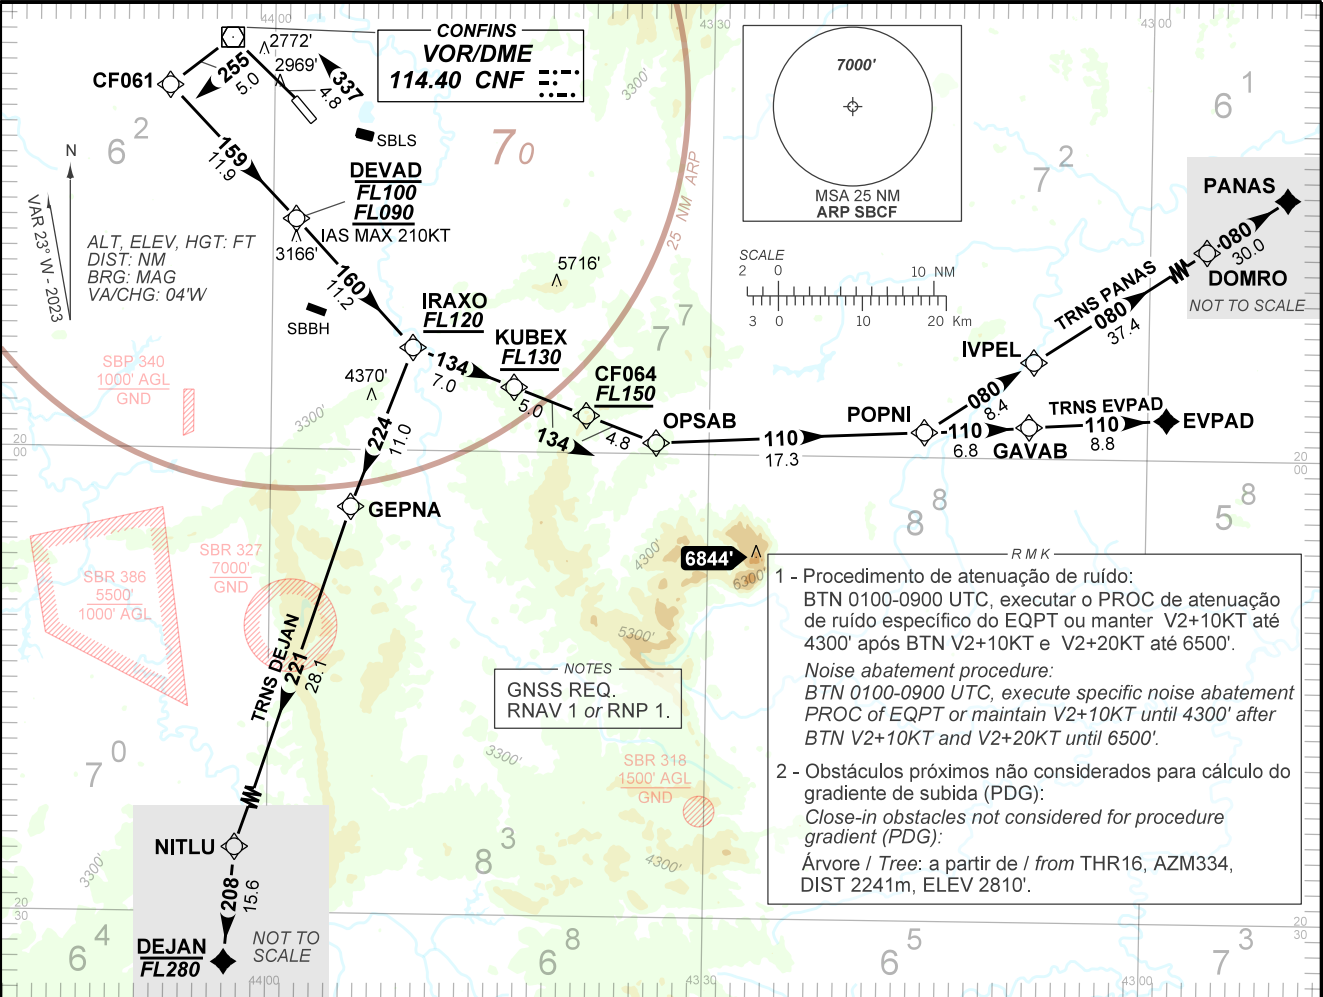

BELO HORIZONTE / Tancredo Neves, INTL (SBCF)
RWY 34

STANDARD DEPARTURE CHART
INSTRUMENT (SID)

AD ELEV: 2721'

RNAV IRAXO 1B

ACC BRASÍLIA	ACC CURITIBA
126.75 127.30	124.00 125.35 128.25
APP BELO HORIZONTE	
119.10 119.30 119.65 120.20	
128.55 129.10 129.40	
TWR CONFINES	
118.20	
D-ATIS	
127.85	
T A 8000'	

SBCF_SID_01V_1/1
SID RNAV IRAXO 1B RWY 34
AIRAC AMDT 2310A2 05 OCT 23