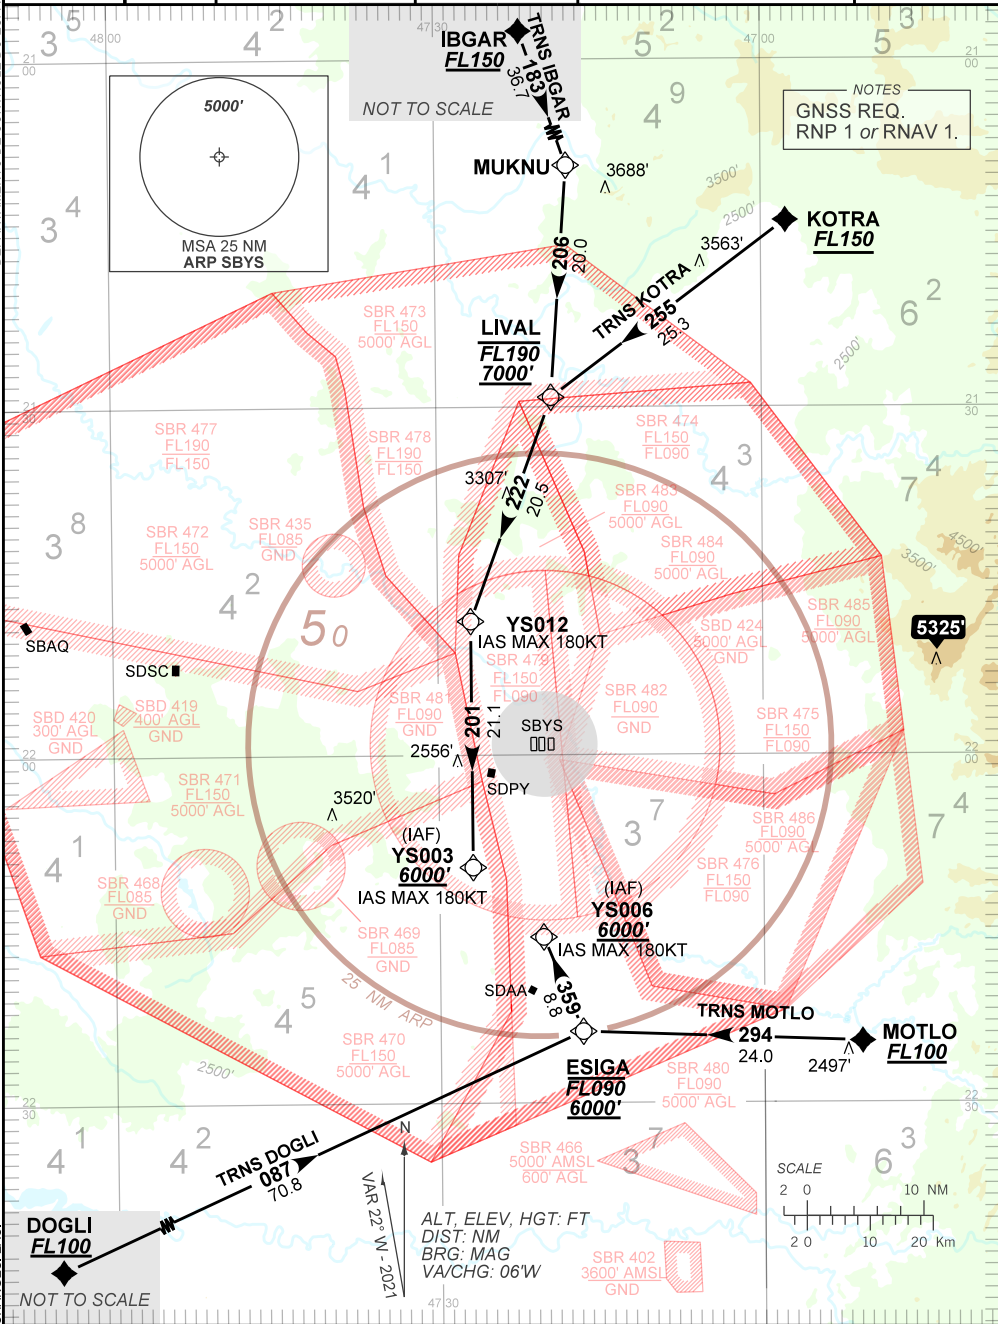

STANDARD ARRIVAL CHART  
INSTRUMENT (STAR)

PIRASSUNUNGA / Campo Fontenelle, MIL (SBYS)

RWY 02C

RNAV ESIGA 1A - LIVAL 1A

AD ELEV: 1976'

TA 7000'	ATIS 127.70	ACC BRASÍLIA 123.35 126.15 124.20 126.45	ACC CURITIBA 126.95 128.25 135.10 125.075	APP ACADEMIA 119.55 119.75 120.10 120.40 122.40 122.80 124.90 135.45	TWR ACADEMIA 118.30
----------	-------------	--	---	--	------------------------

DEPARTAMENTO DE CONTROLE DO ESPAÇO AÉREO

CHANGES: EAC