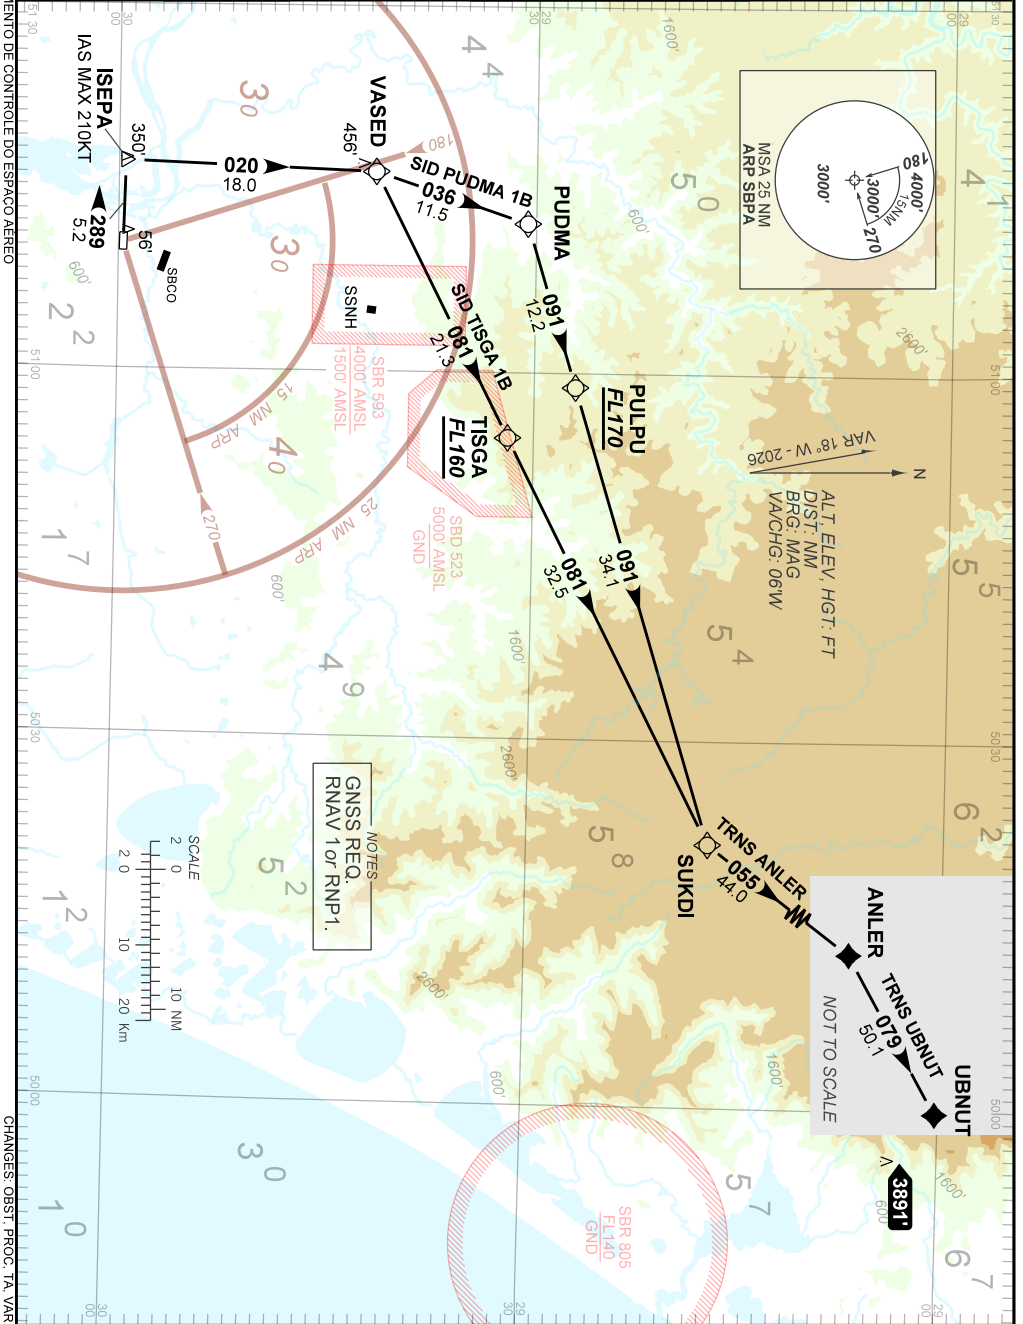

STANDARD DEPARTURE CHART
INSTRUMENT (SID)

PORTO ALEGRE / Salgado Filho, INTL (SBPA)
RWY 29

RNAV PUDMA 1B - TISGA 1B

AD ELEV: 30'

TA 10000'	D-ATIS 132.35	TWR PALEGRE 118.10	APP PALEGRE 119.00 120.10 120.55 128.90	ACC CURITIBA 128.45 135.85 126.10 127.50
-----------	---------------	--------------------	--	---

DEPARTAMENTO DE CONTROLE DO ESPAÇO AEREO

CHANGES: OBST., PROC., TA VAR.