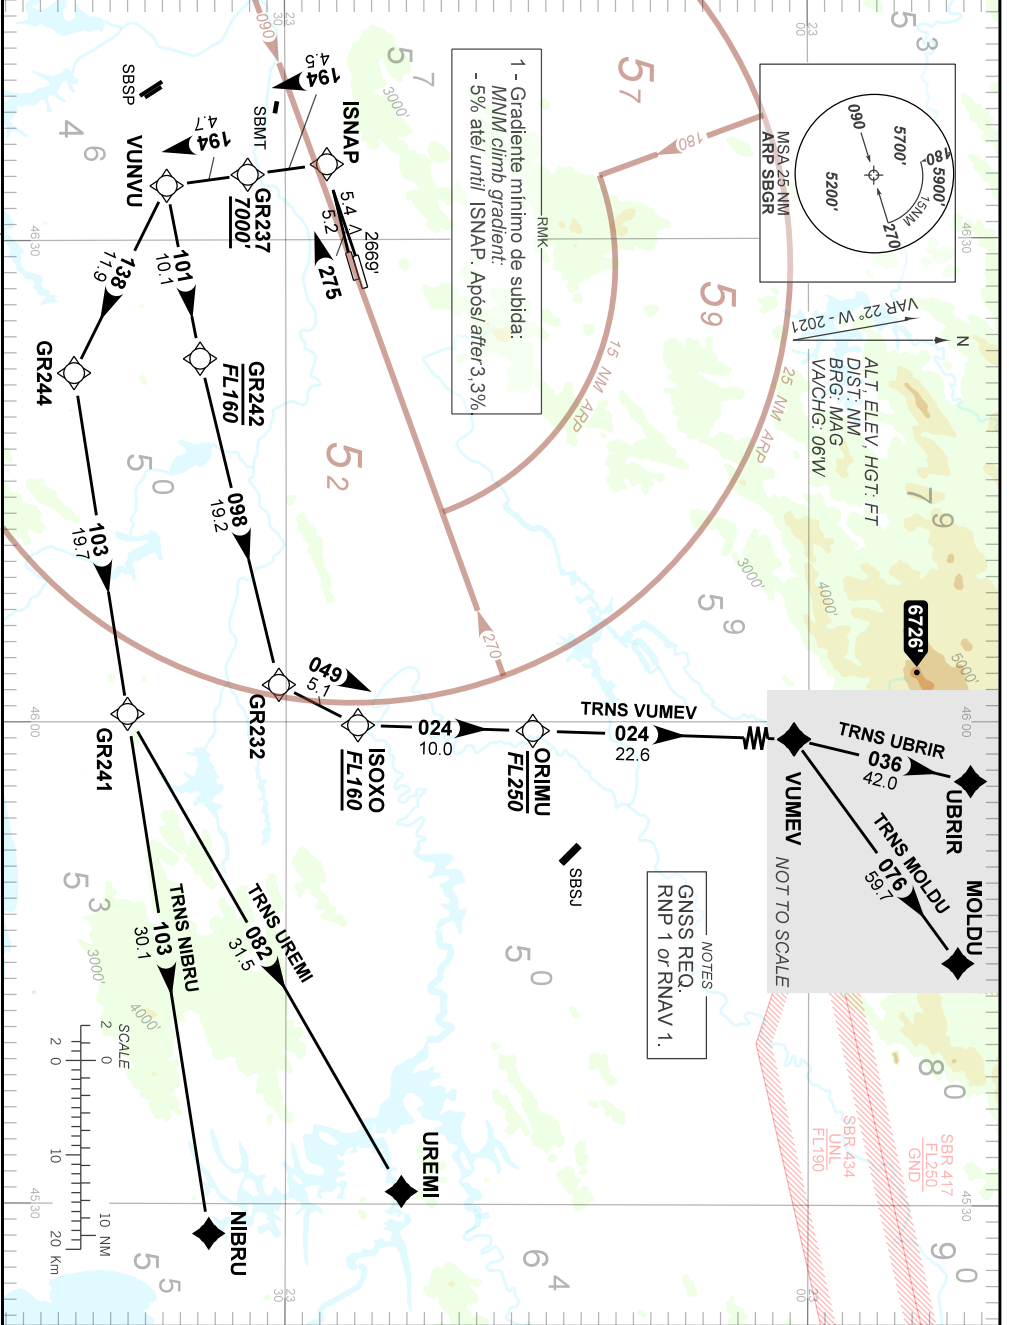

STANDARD DEPARTURE CHART  
INSTRUMENT (SID)

SÃO PAULO / Guarulhos - Gov. André Franco Montoro, INTL (SBGR)

RWY 27R / 27L

RNAV VUNVU 2A

AD ELEV: 2461'

TA 8000'	TWR GUARULHOS 118.40 132.75 135.20	APP SÃO PAULO 120.45 129.05 129.75 120.85 122.75	ACC CURITIBA 125.35 124.00	ACC BRASÍLIA 126.15 127.25 123.35 134.00 126.80 128.50
----------	--	--	-------------------------------	--

DEPARTAMENTO DE CONTROLE DO ESPAÇO AEREO

CHANGES: PROC.