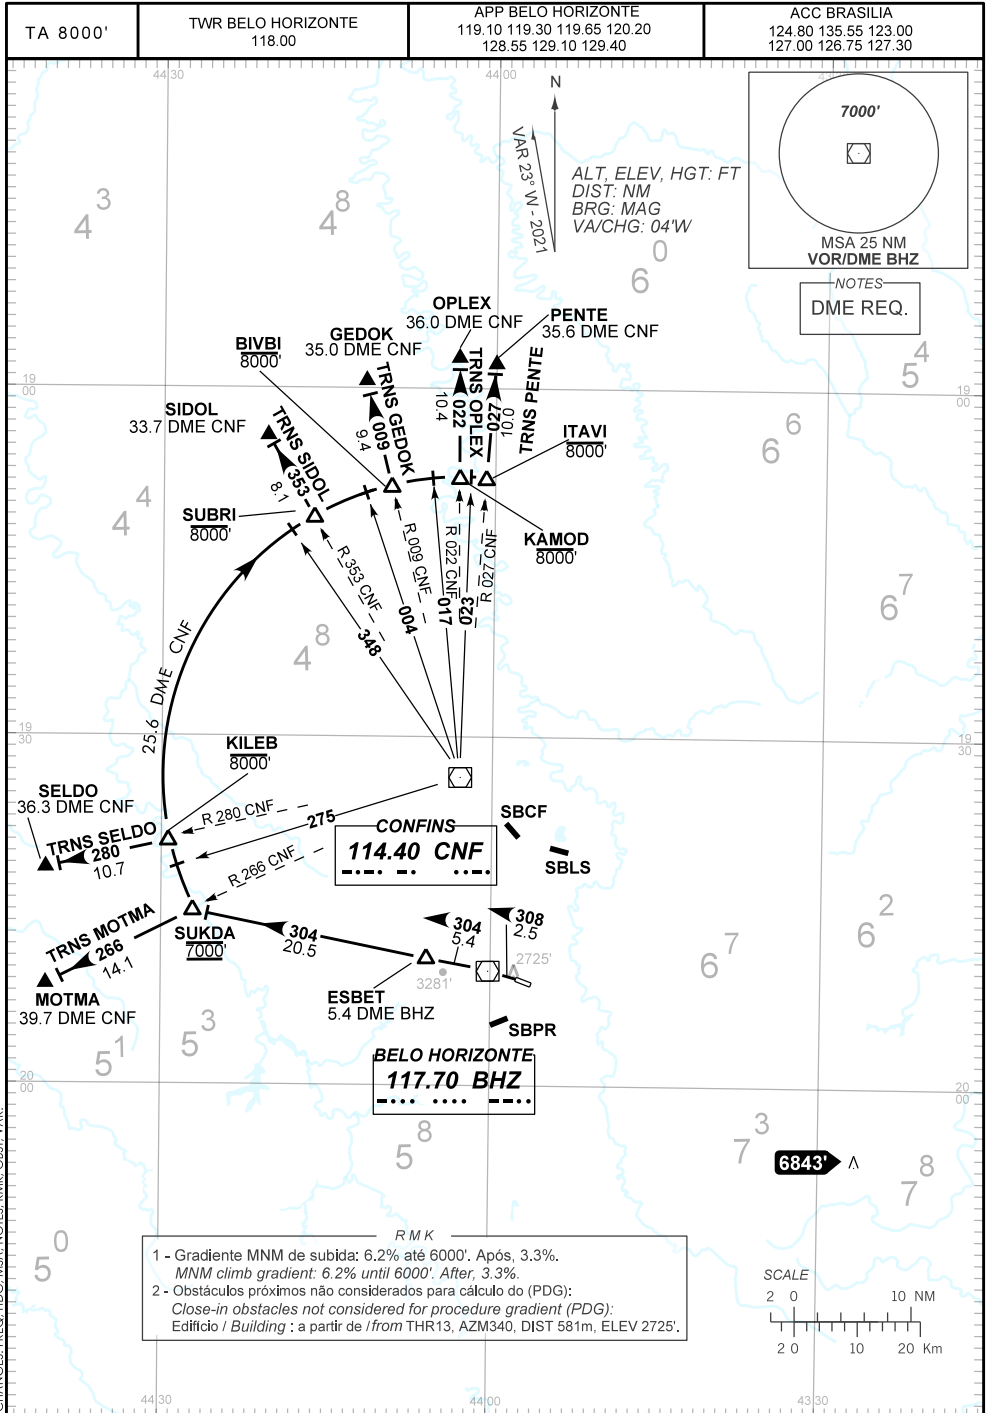

CARTA DE SAÍDA PADRÃO
POR INSTRUMENTOS (SID)
STANDARD DEPARTURE CHART
INSTRUMENT (SID)

BELO HORIZONTE / Pampulha - Carlos Drummond de Andrade (SBBH)

RWY 31
SUKDA 1A