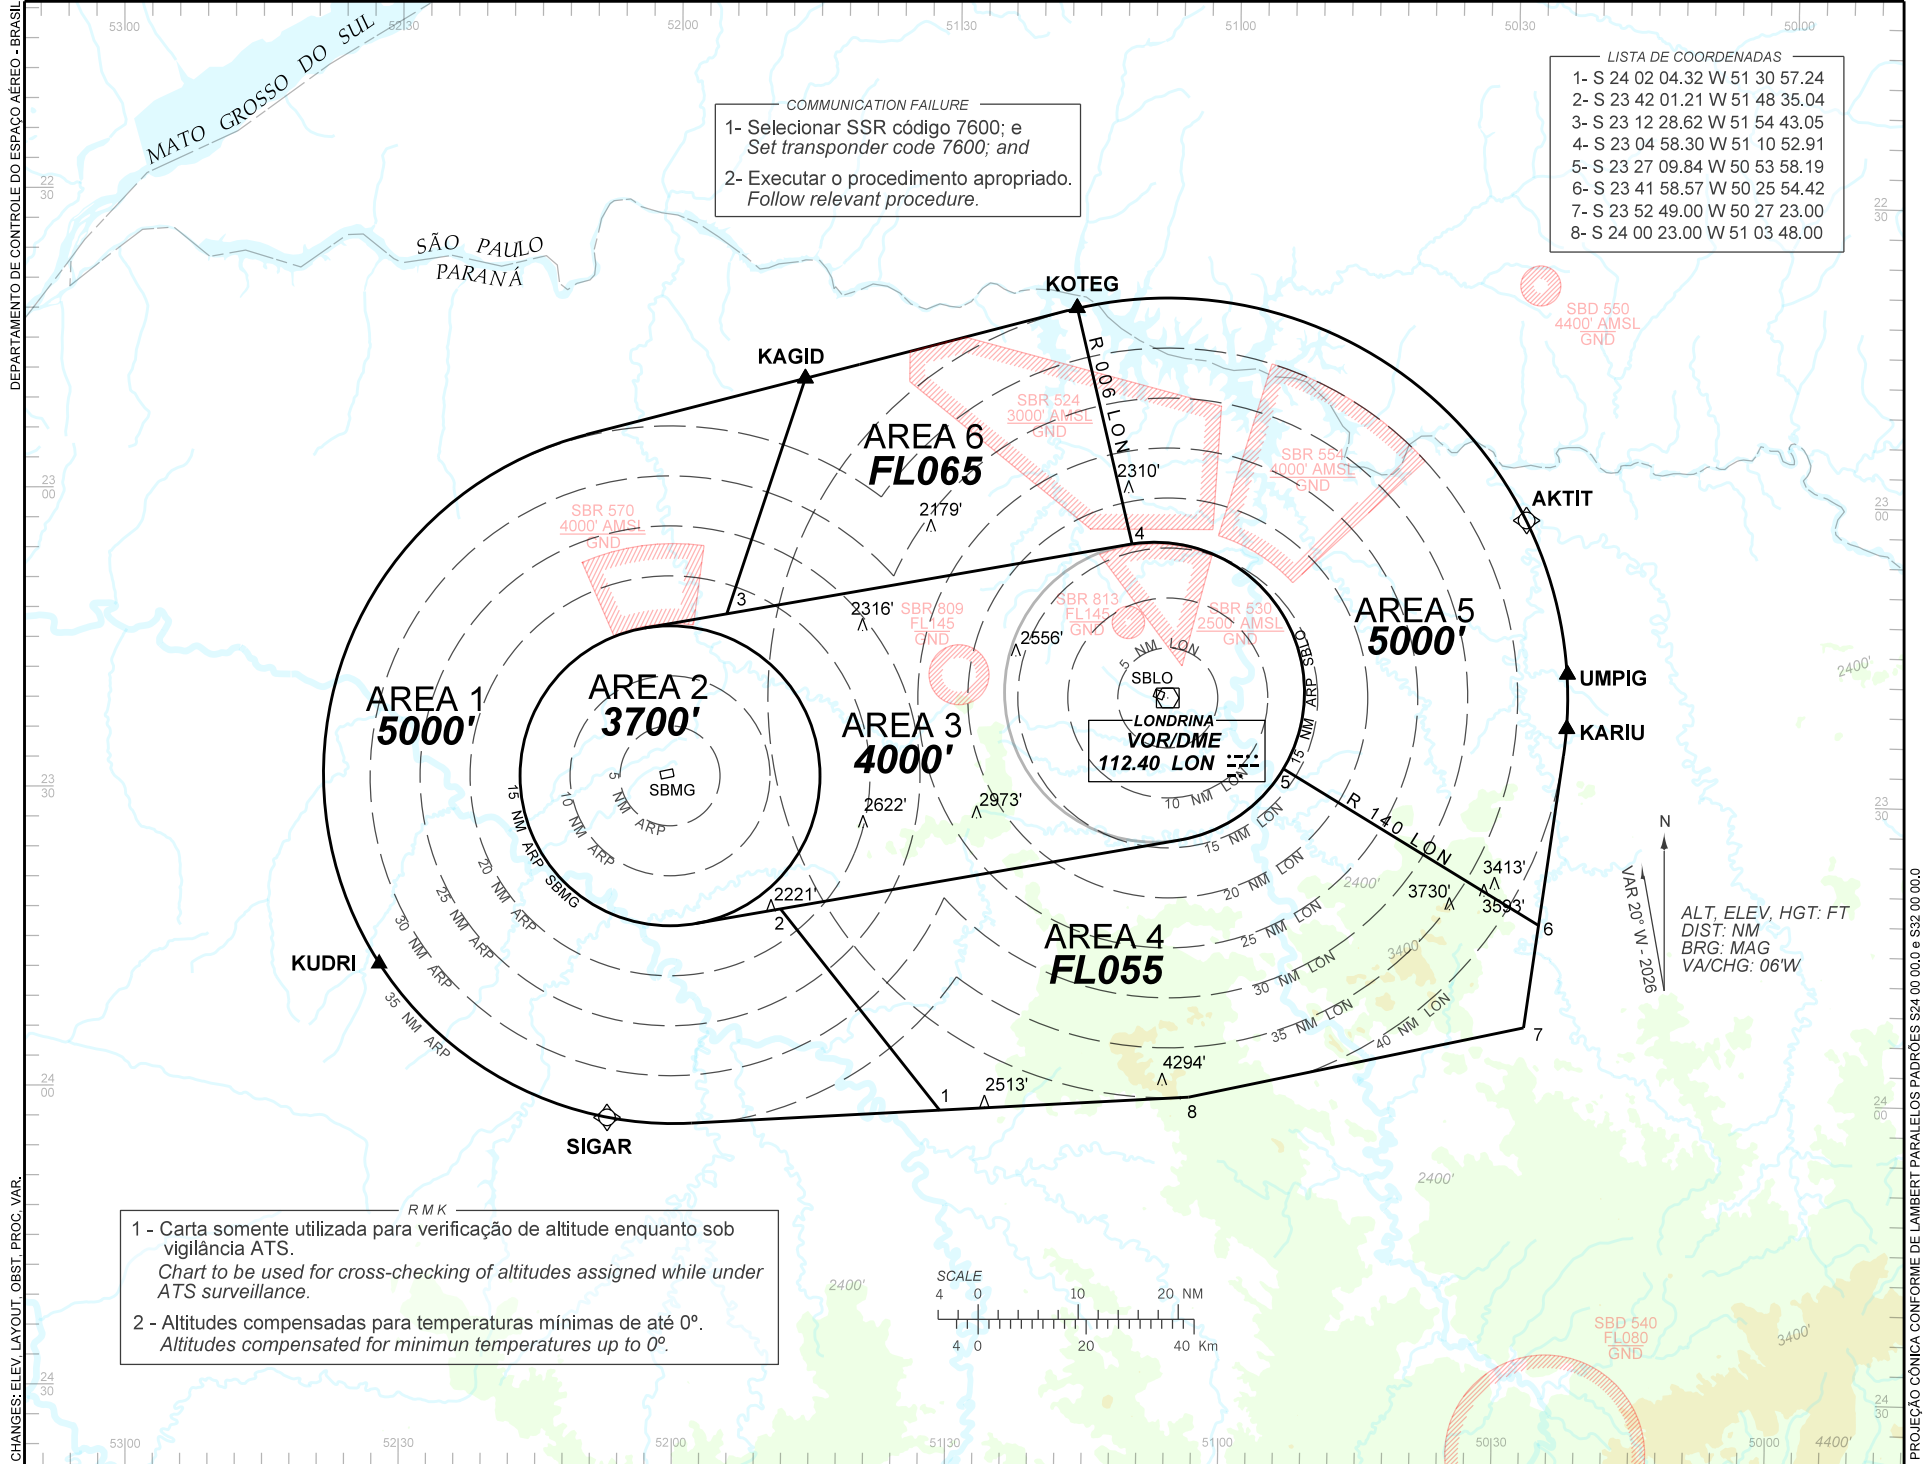

CARTA DE ALTITUDE MÍNIMA DE VIGILÂNCIA ATC - ATCSMAC

ATC SURVEILLANCE MINIMUM ALTITUDE CHART - ATCSMAC

SBLO ELEV 1867' SBMG ELEV 1801' TA 5000'

APP LONDRINA 129.70

TMA LONDRINA (SBXO)

1 - Carta somente utilizada para verificação de altitude enquanto sob vigilância ATS.
Chart to be used for cross-checking of altitudes assigned while under ATS surveillance.

2 - Altitudes compensadas para temperaturas mínimas de até 0°.
Altitudes compensated for minimum temperatures up to 0°.