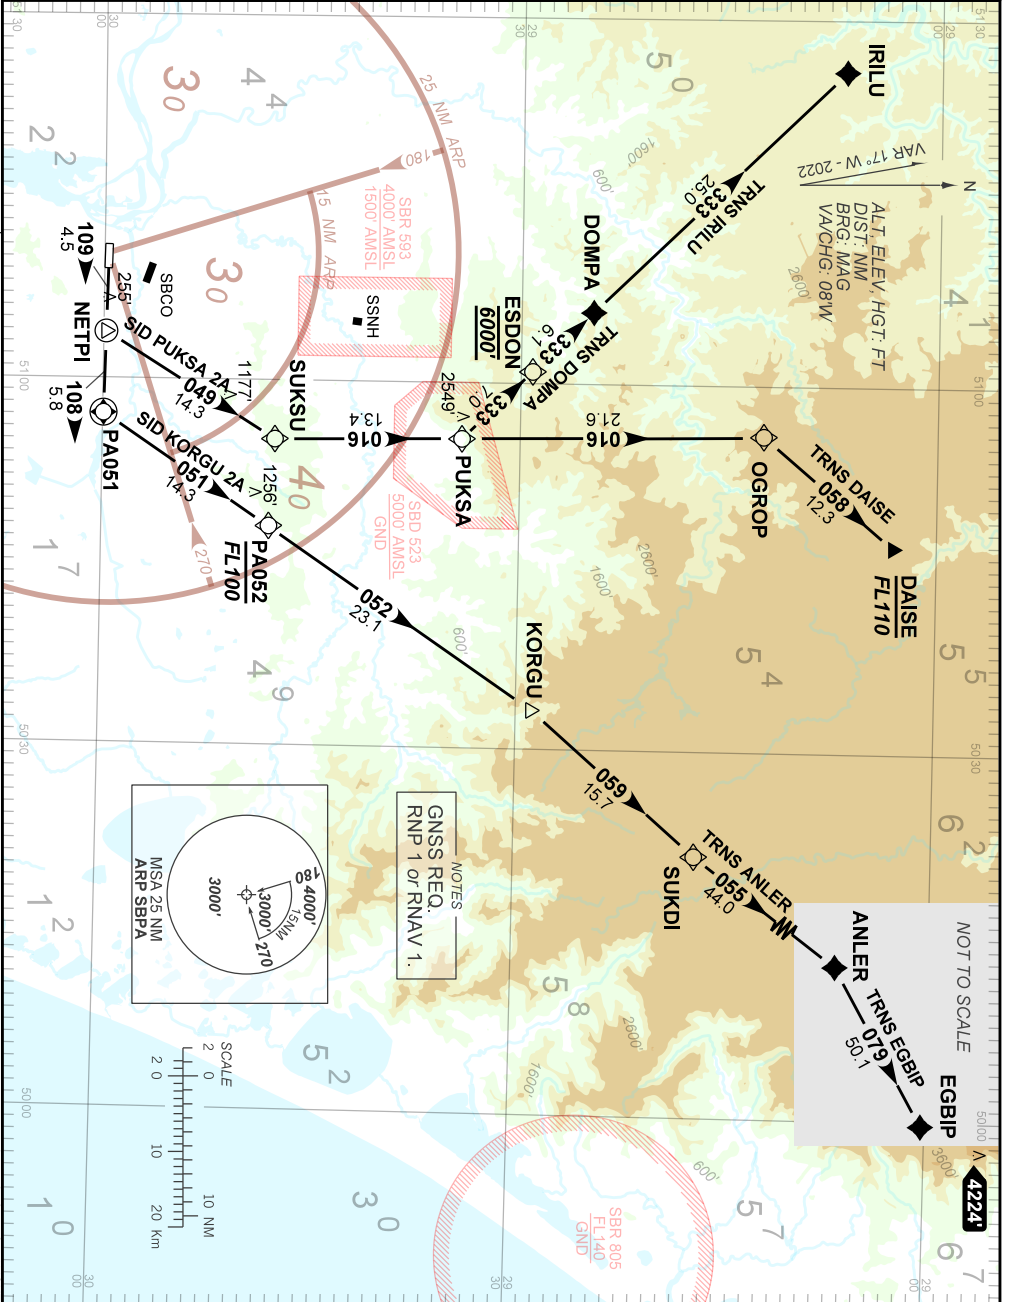

STANDARD DEPARTMENT CHART  
INSTRUMENT (SID)

PORTO ALEGRE / Salgado Filho, INTL (SBPA) RWY 11

AD ELEV: 30'

RNAV KORGU 2A - PUKSA 2A

TA 6000'	D-ATIS 132.35	TWR PALEGRE 118.10	AFIS CAXIAS 131.60	ACC CURITIBA 128.45 135.85	APP PALEGRE 119.00 120.10 120.55 128.90
----------	---------------	--------------------	--------------------	----------------------------	---

DEPARTAMENTO DE CONTROLE DO ESPAÇO AEREO

CHANGES: EAC, LAYOUT.