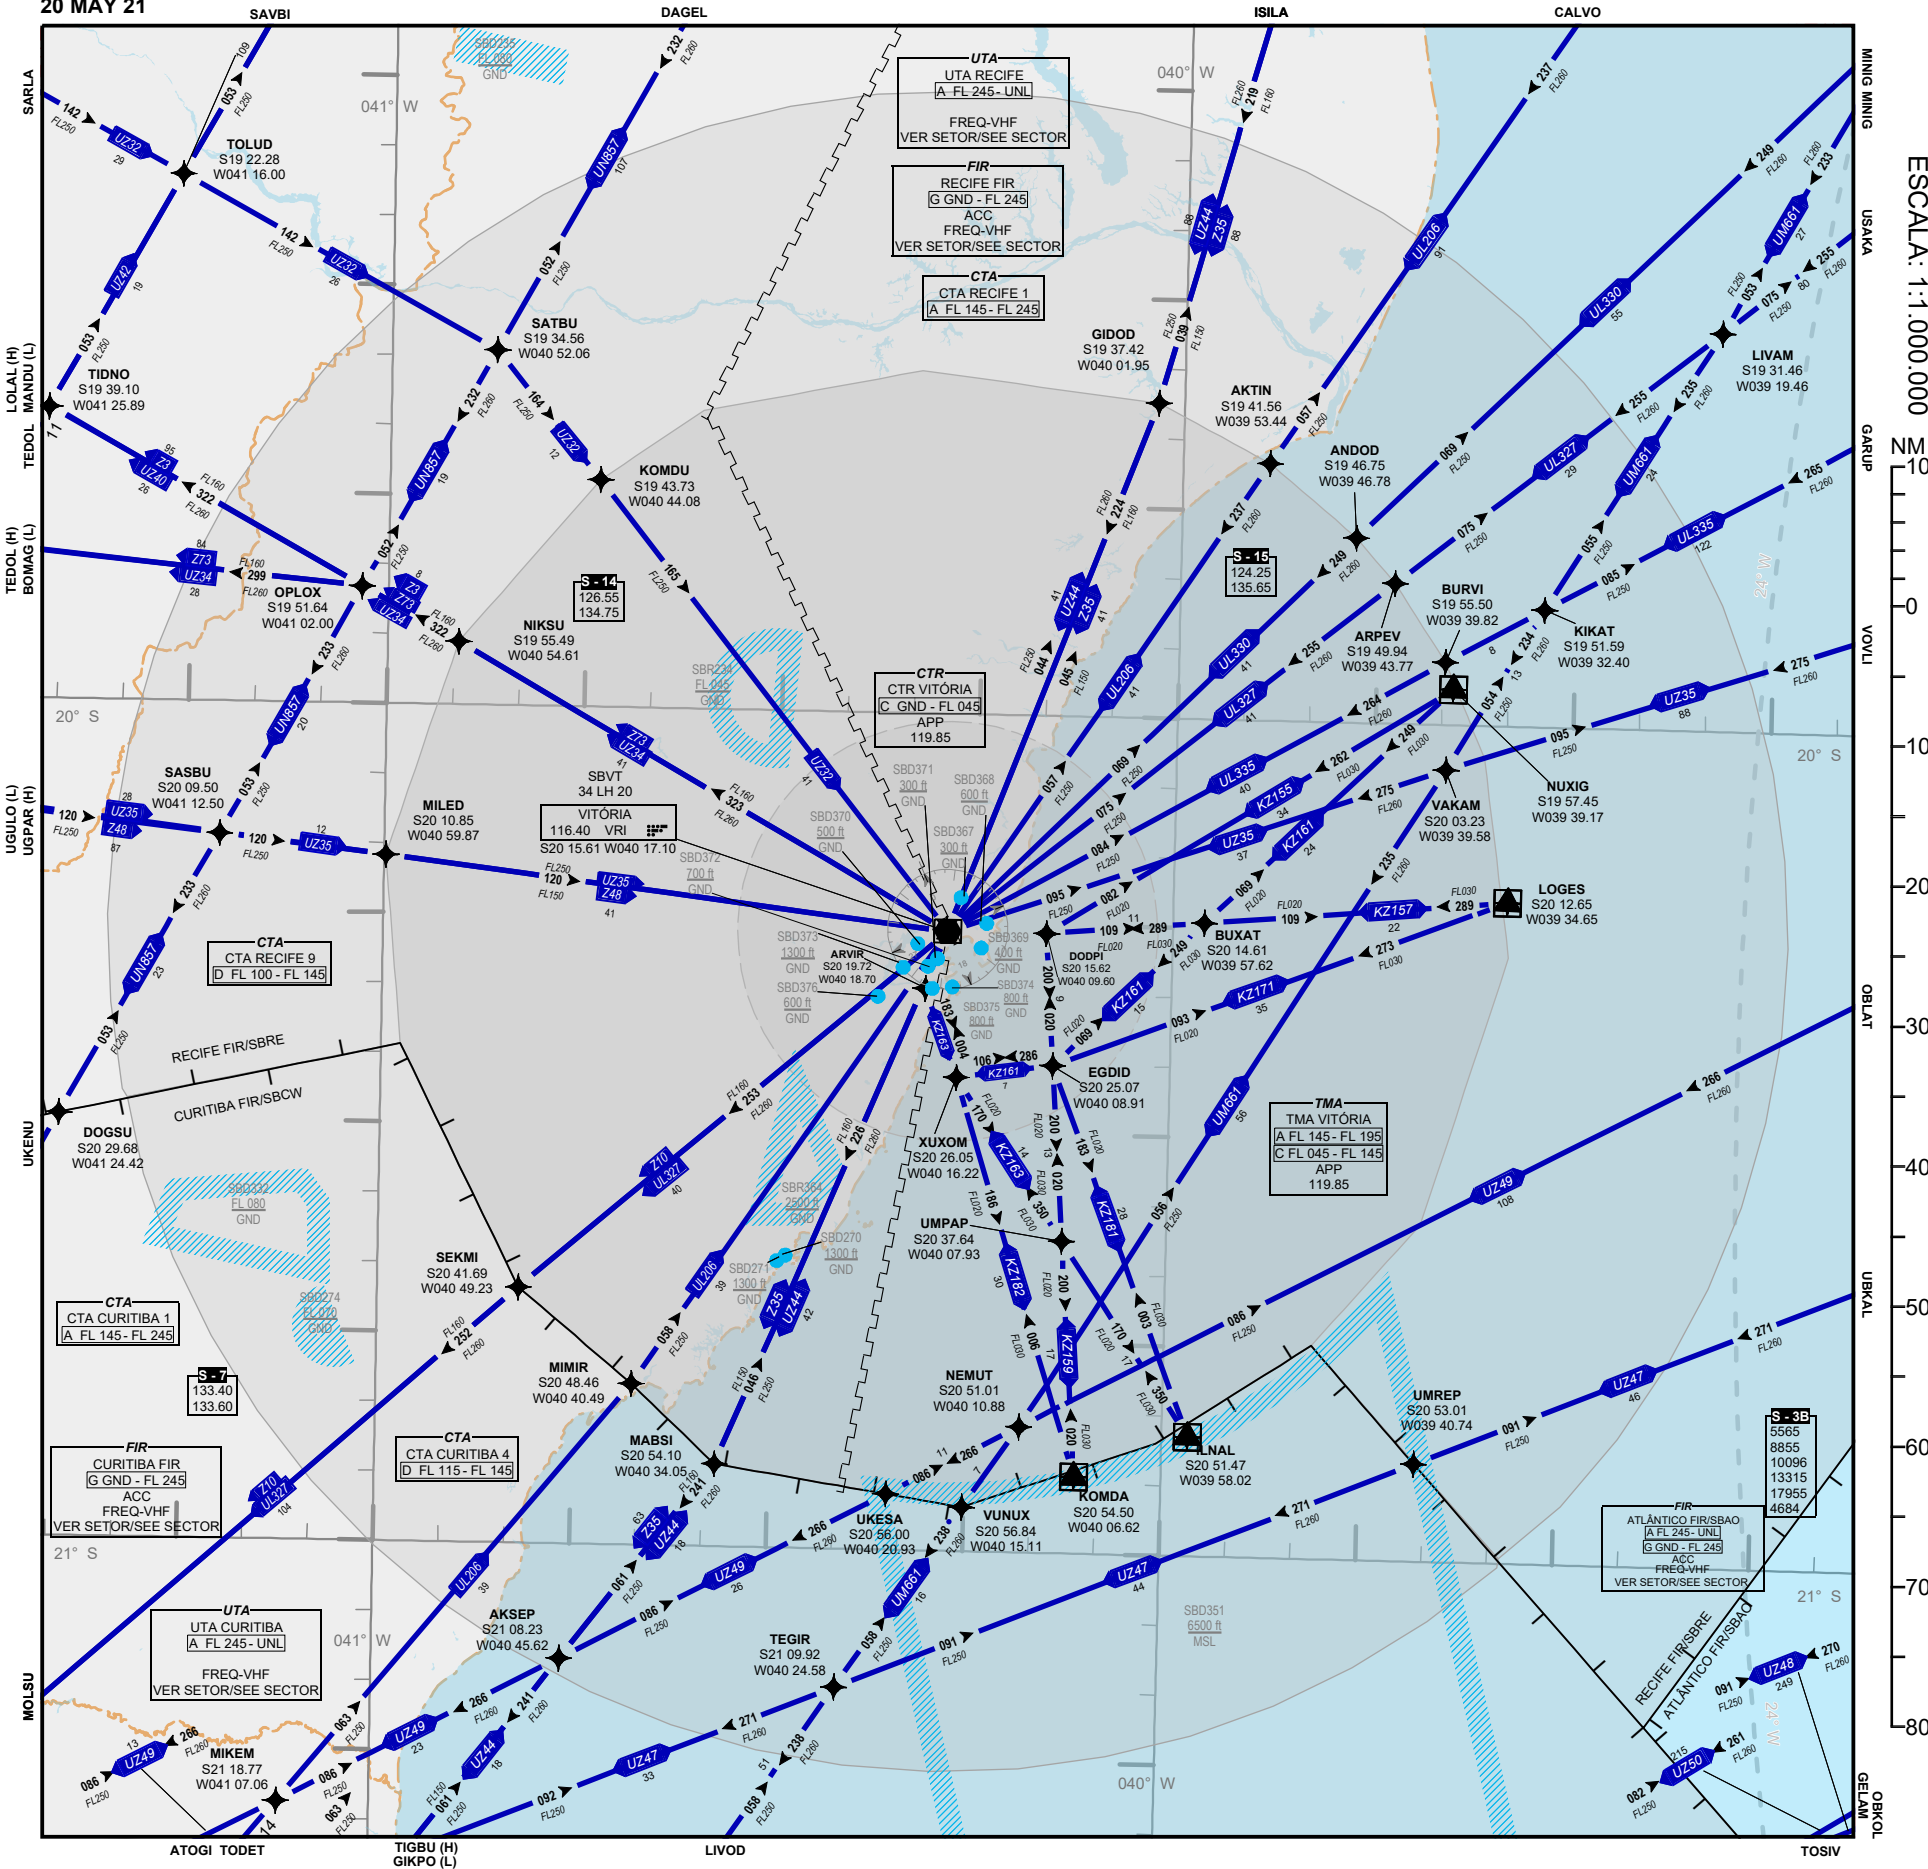

# ARC VITÓRIA

AIP-MAP

20 MAY 21

ESCALA: 1:1.000.000

NM 10

0

10

20

30

40

50

60

70

80

DECEA

PROJEÇÃO CÔNICA CONFORME DE LAMBERT PARALELOS PADRÕES S18° e S22°  
LAMBERT CONFORMAL CONIC PROJECTION STANDARD PARALLELS S18° and S22° WGS 84 (WGS84)

AMDT 2105A2