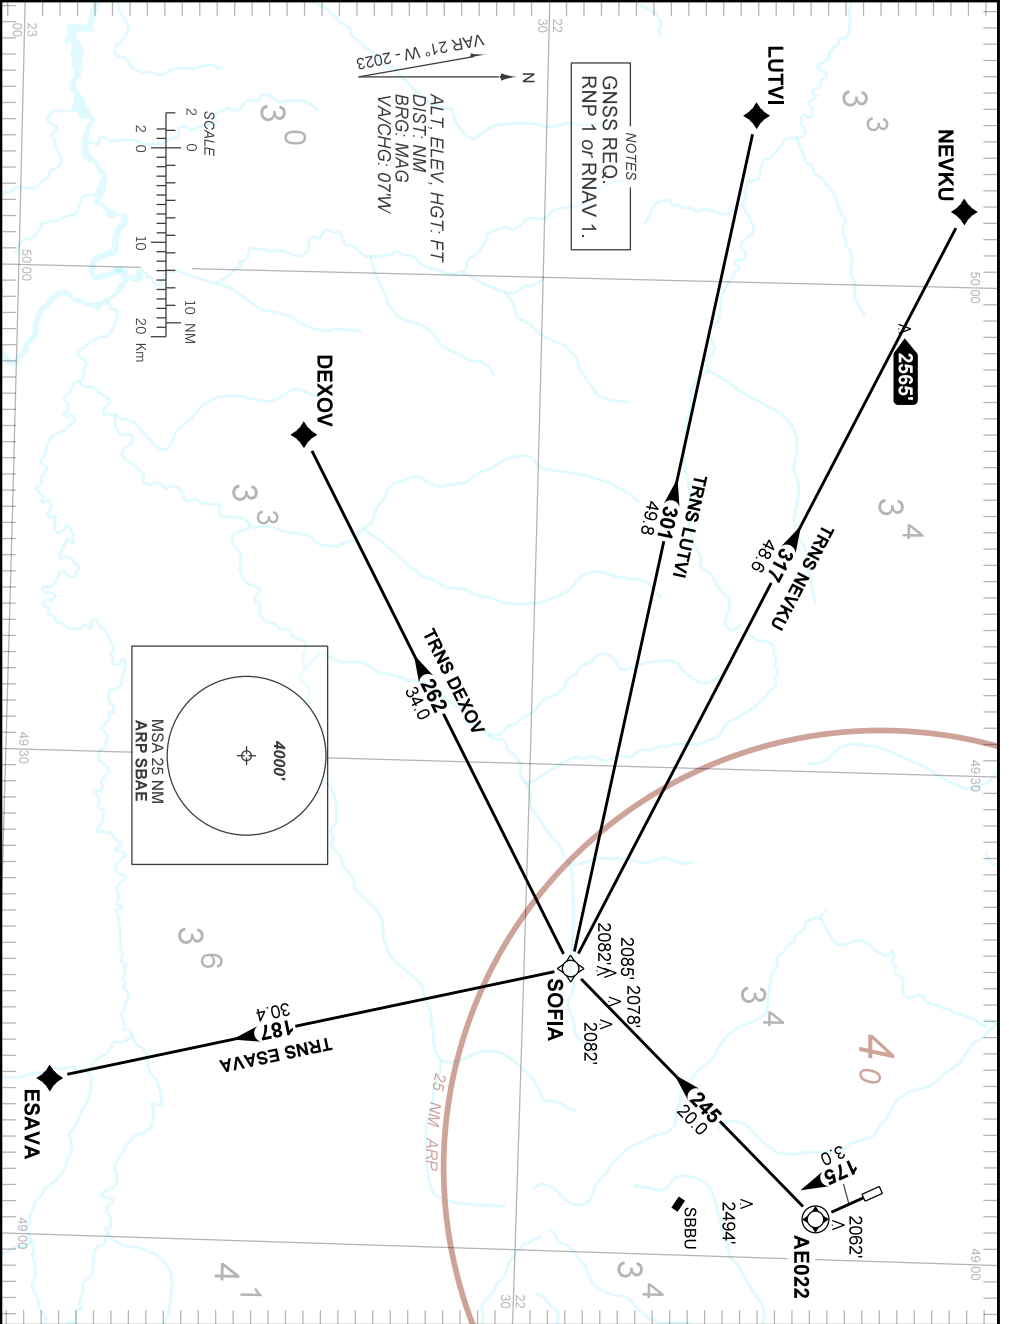

STANDARD DEPARTURE CHART  
INSTRUMENT (SID)

BAURU / Bauru - Arealva (SBAE)

RWY 17

AD ELEV: 1961'

RNAV SOFIA 1A

DEPARTAMENTO DE CONTROLE DO ESPAÇO AEREO

TA 5000'	AFIS AREALVA 126.60	ERAA 132.35	APP BAURU 121.30	APP PRUDENTE 125.45	ACC CURITIBA 135.10 125.075 126.95 128.25
----------	------------------------	----------------	---------------------	------------------------	---