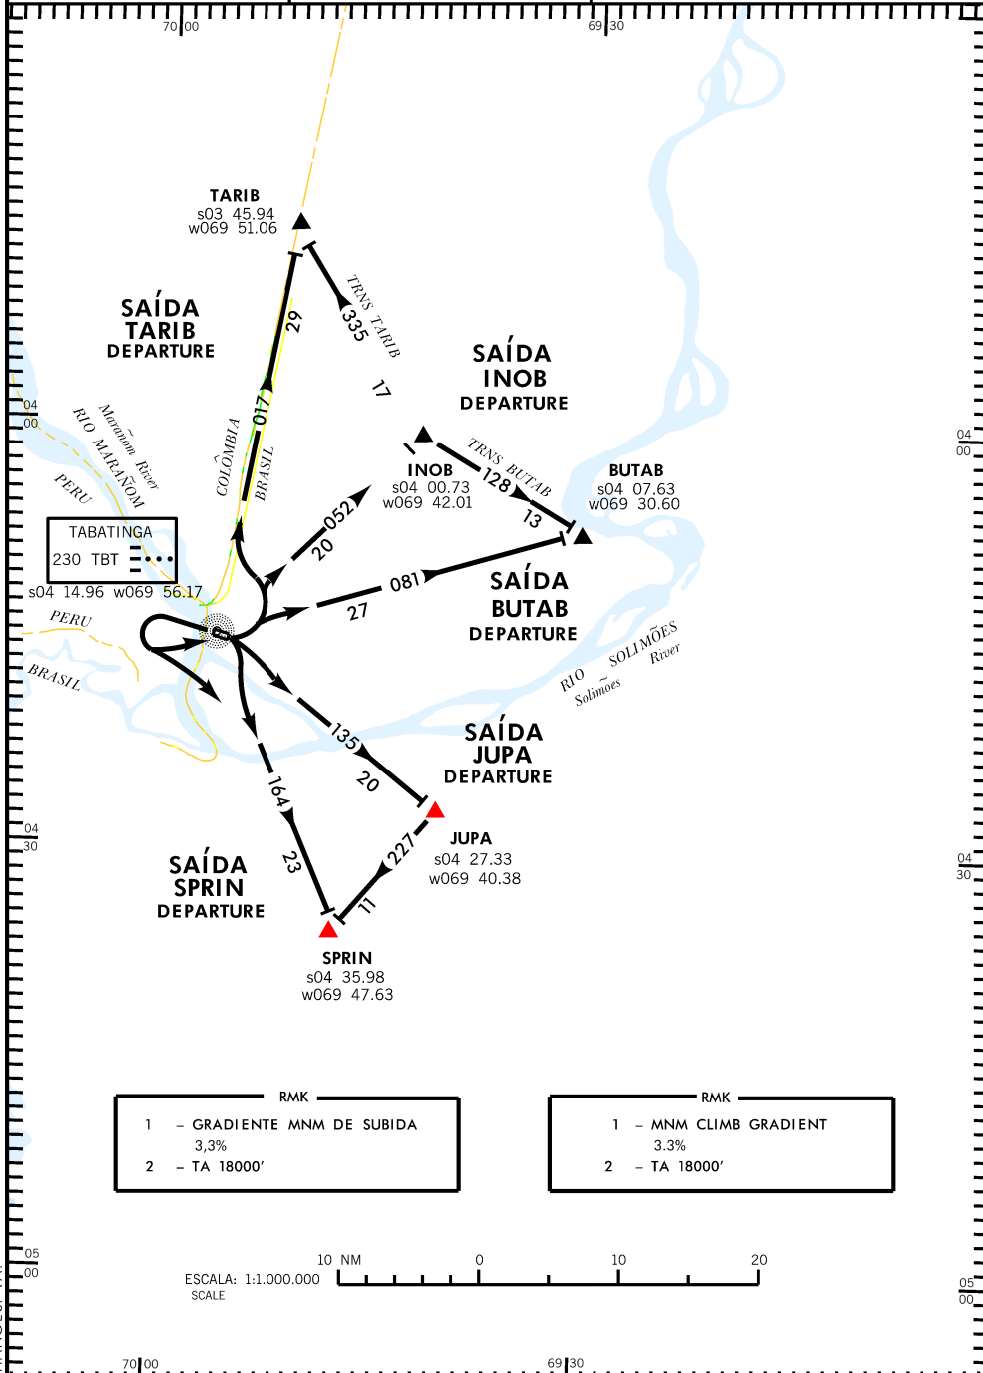

SID - SBTT WGS-84

BUTAB - INOB - JUPA - SPRIN - TARIB

TABATINGA / TABATINGA, INTL
AM-BRASIL

AFIS TABATINGA 125.90

125.90

APP AMAZONAS 119.10 128.60

ACC AMAZÔNICO 134.15 124.55 121.50

134.15 124.55 121.50

RMK

1 - GRADIENTE MNM DE SUBIDA
3,3%

2 - TA 18000'

RMK

1 - MNM CLIMB GRADIENT
3.3%

2 - TA 18000'

ESCALA: 1:1.000.000
SCALE

10 NM 0 10 20