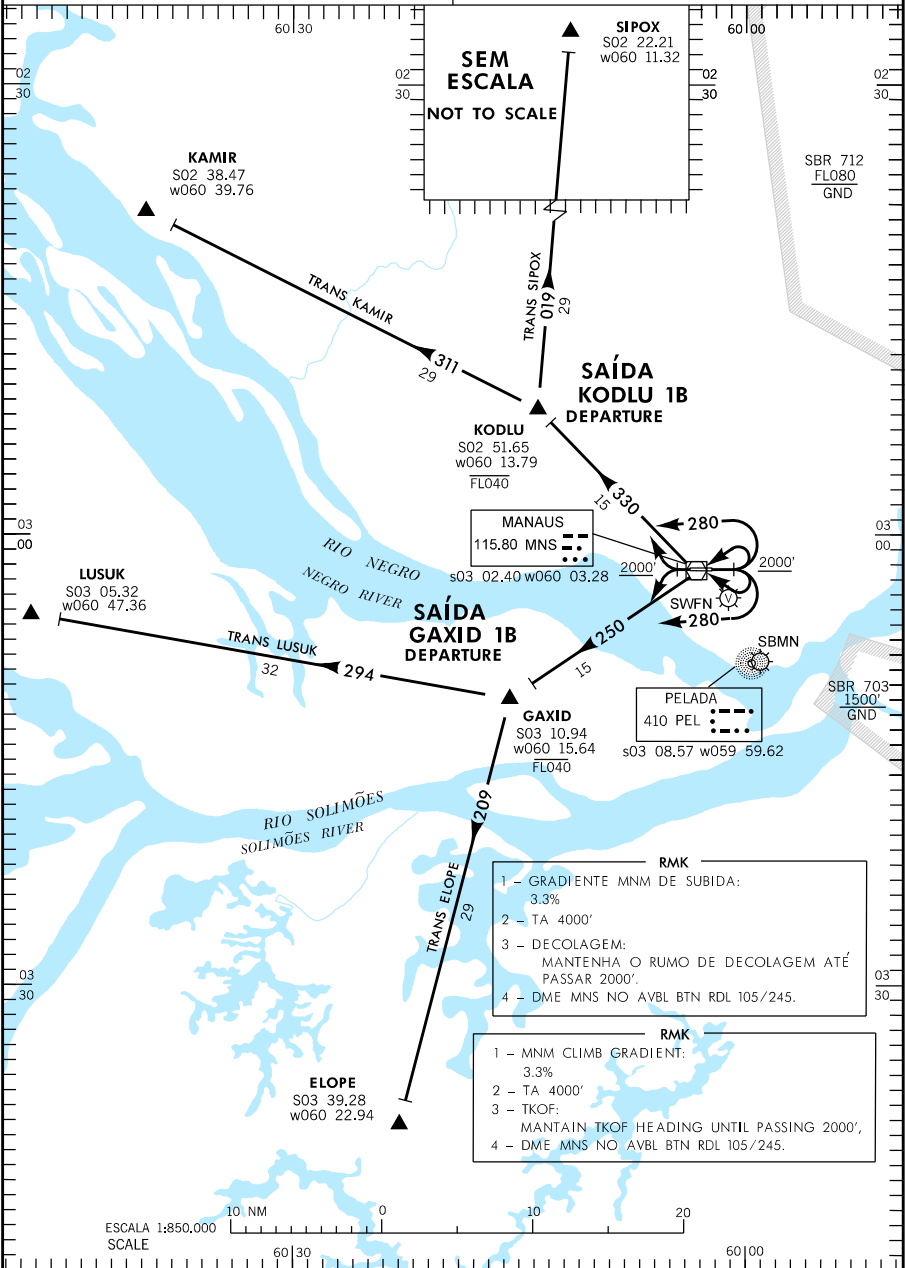

**SID - SBEG**

WGS84

**GAXID 1B - KODLU 1B**

GND EDUARDO GOMES 121.90  
TWR EDUARDO GOMES 118.30 121.50

APP MANAUS 119.25 119.70 120.40 121.50  
ACC AMAZÔNICO 125.40 134.70 125.80 126.10  
121.50

MODIFICAÇÕES/CHANGES: IDENT.