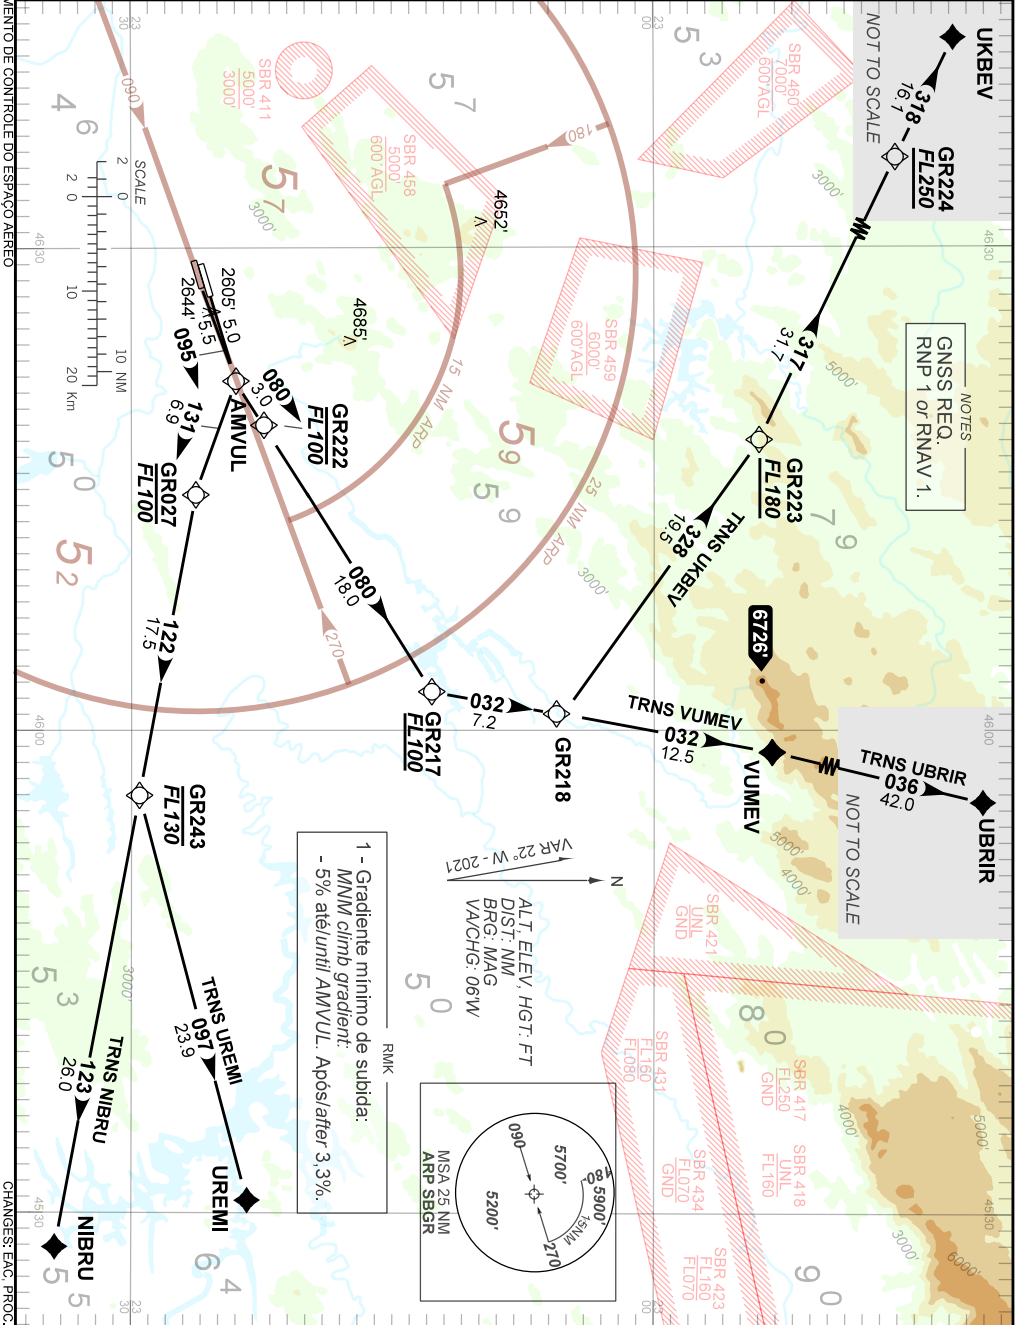

STANDARD DEPARTURE CHART
INSTRUMENT (SID)

SÃO PAULO / Guarulhos - Gov. André Franco Montoro, INTL (SBGR)

RWY 09R / 09L
RNAV AMVUL 1A

AD ELEV: 2461'

TA 8000'	TWR GUARULHOS 118.40 132.75 135.20	APP SÃO PAULO 120.45 129.05 129.75 120.85 122.75	ACC CURITIBA 125.35 124.00	ACC BRASÍLIA 126.15 127.25 123.35 134.00 126.80 128.50
----------	--	--	-------------------------------	--

DEPARTAMENTO DE CONTROLE DO ESPAÇO AEREO

CHANGES: EAC, PROC.