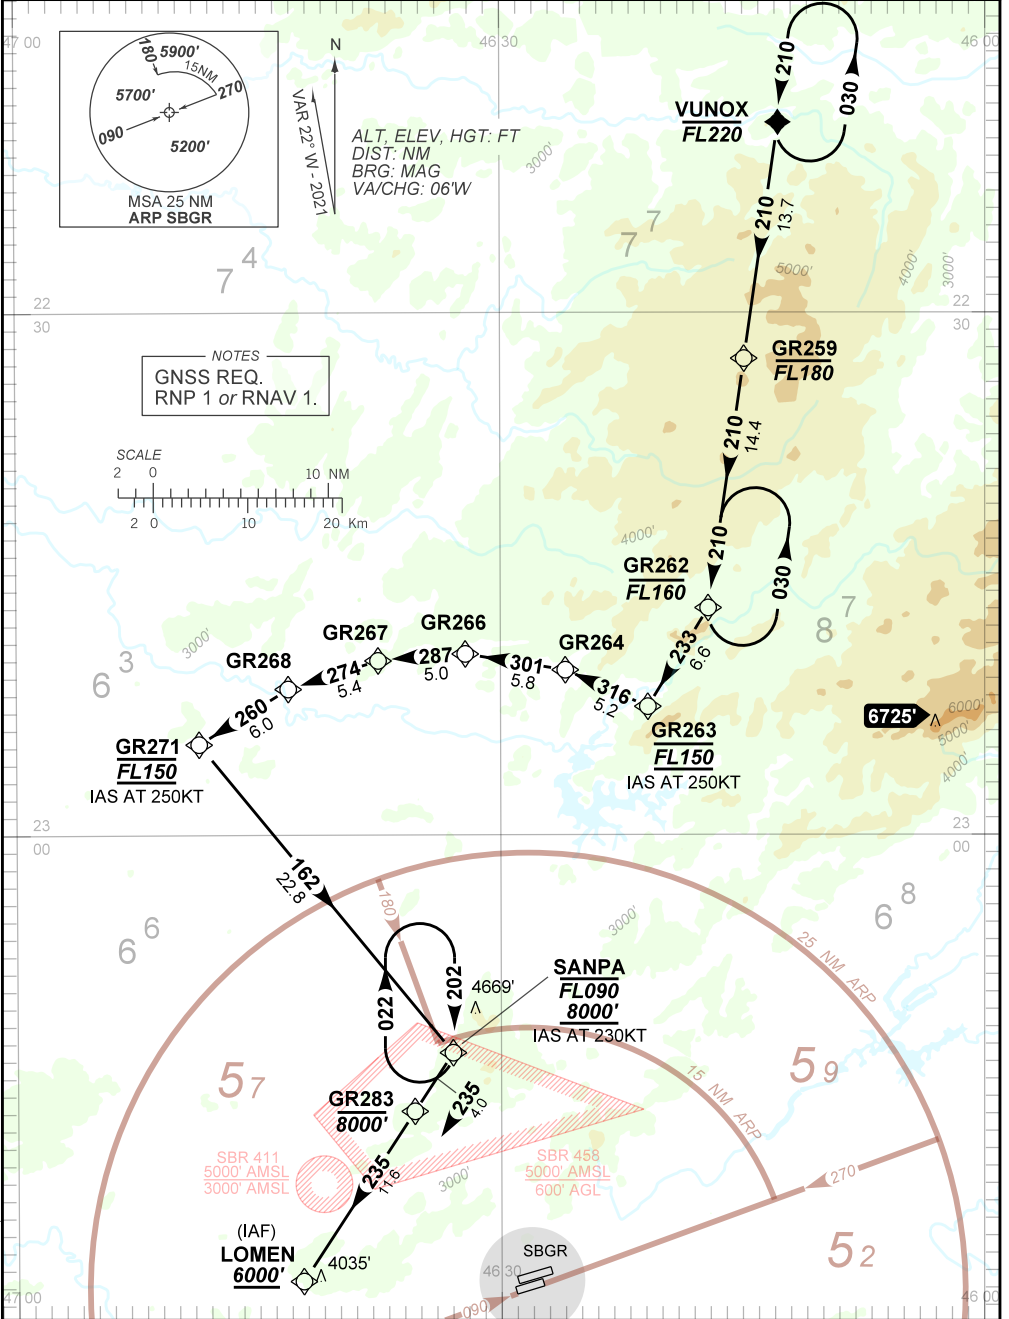

STANDARD ARRIVAL CHART
INSTRUMENT (STAR)

SÃO PAULO / Guarulhos - Gov. André Franco Montoro, INTL (SBGR)

RWY 10R / 10L

RNAV VUNOX 1A

AD ELEV: 2461'

TA 8000'	D-ATIS 127.75	ACC BRASÍLIA 126.15 127.25 134.00 123.35 126.80	APP SÃO PAULO 119.80 129.00 123.25 119.25 132.10	TWR GUARULHOS 118.40 132.75 135.20
----------	------------------	---	--	--

DEPARTAMENTO DE CONTROLE DO ESPAÇO AÉREO

N
VAR 22° W - 2021
ALT, ELEV, HGT: FT
DIST: NM
BRG: MAG
VA/CHG: 06°W

NOTES
GNSS REQ.
RNP 1 or RNAV 1.

CHANGES: EAC, OBST.