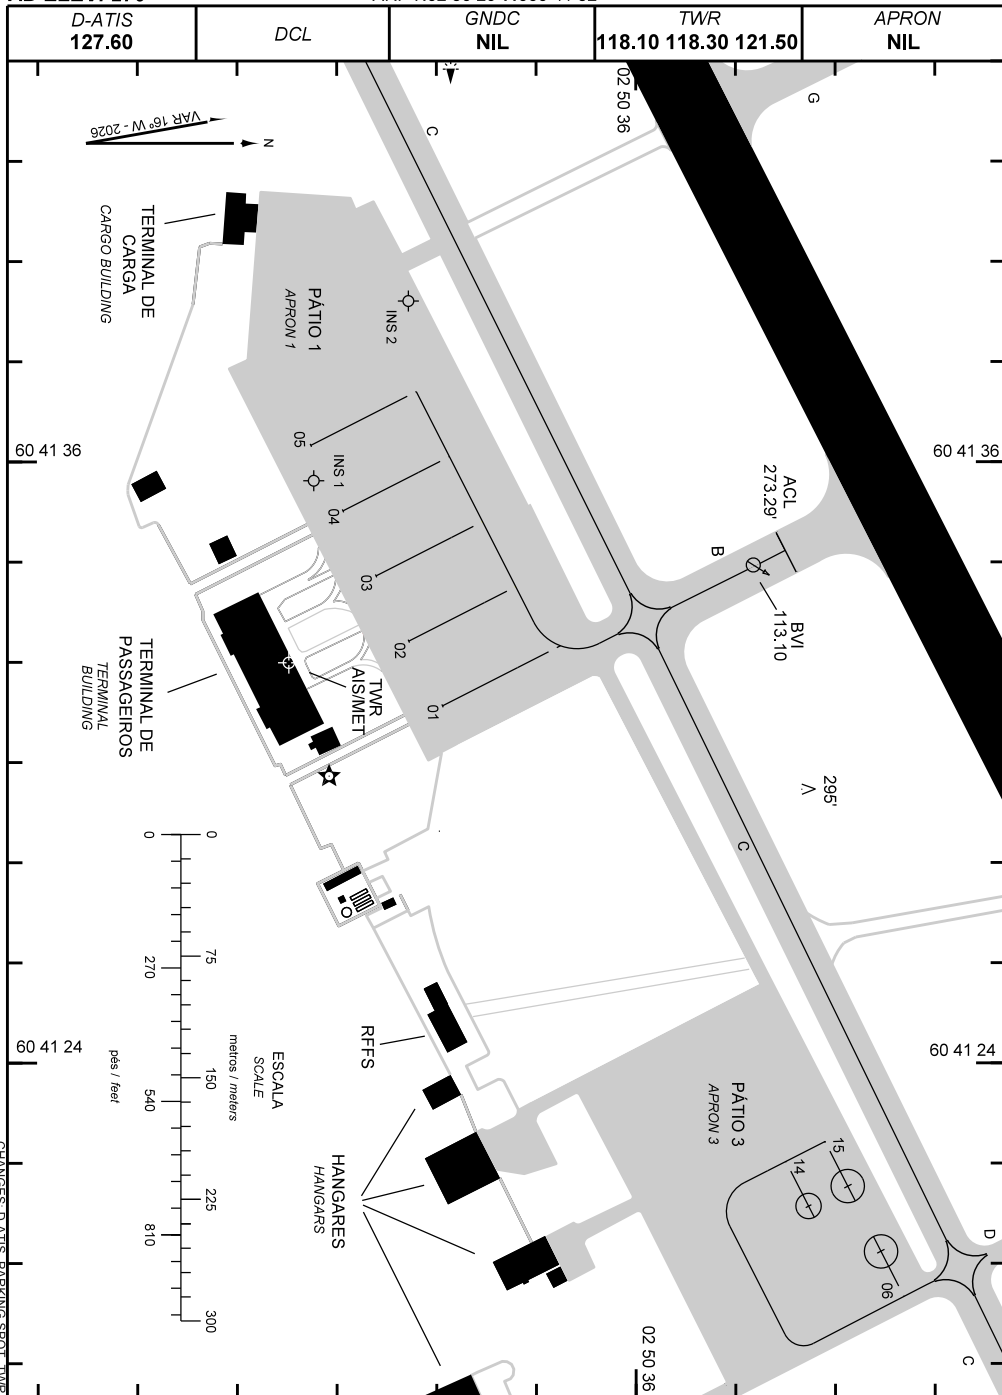

AIRCRAFT PARKING/
DOCKING CHART (PDC)

BOA VISTA / Atlas Brasil Cantanhede, INTL (SBBV)

RR - BRASIL

AD ELEV: 276'

ARP N02 50 29 W060 41 32

**COORDENADAS DOS PONTOS DE ESTACIONAMENTO
PARKING SPOT COORDINATES**

PONTO SPOT	COORDENADAS COORDINATES	PONTO SPOT	COORDENADAS COORDINATES
PÁTIO 1 / APRON 1		PÁTIO 3 / APRON 3	
01	02 50 32.13 N 60 41 31.11 W	06	02 50 40.91 N 60 41 20.24 W
02	02 50 31.45 N 60 41 32.41 W	14	02 50 39.46 N 60 41 21.14 W
03	02 50 30.80 N 60 41 33.70 W	15	02 50 40.25 N 60 41 21.54 W
04	02 50 30.12 N 60 41 35.03 W		
05	02 50 29.48 N 60 41 36.33 W		
PONTO SPOT	COORDENADAS INS INS COORDINATES		
1	02 50 29.54 N 60 41 35.62 W		
2	02 50 31.44 N 60 41 39.21 W		

CHANGES: DATIS, PARKING SPOT, TWR