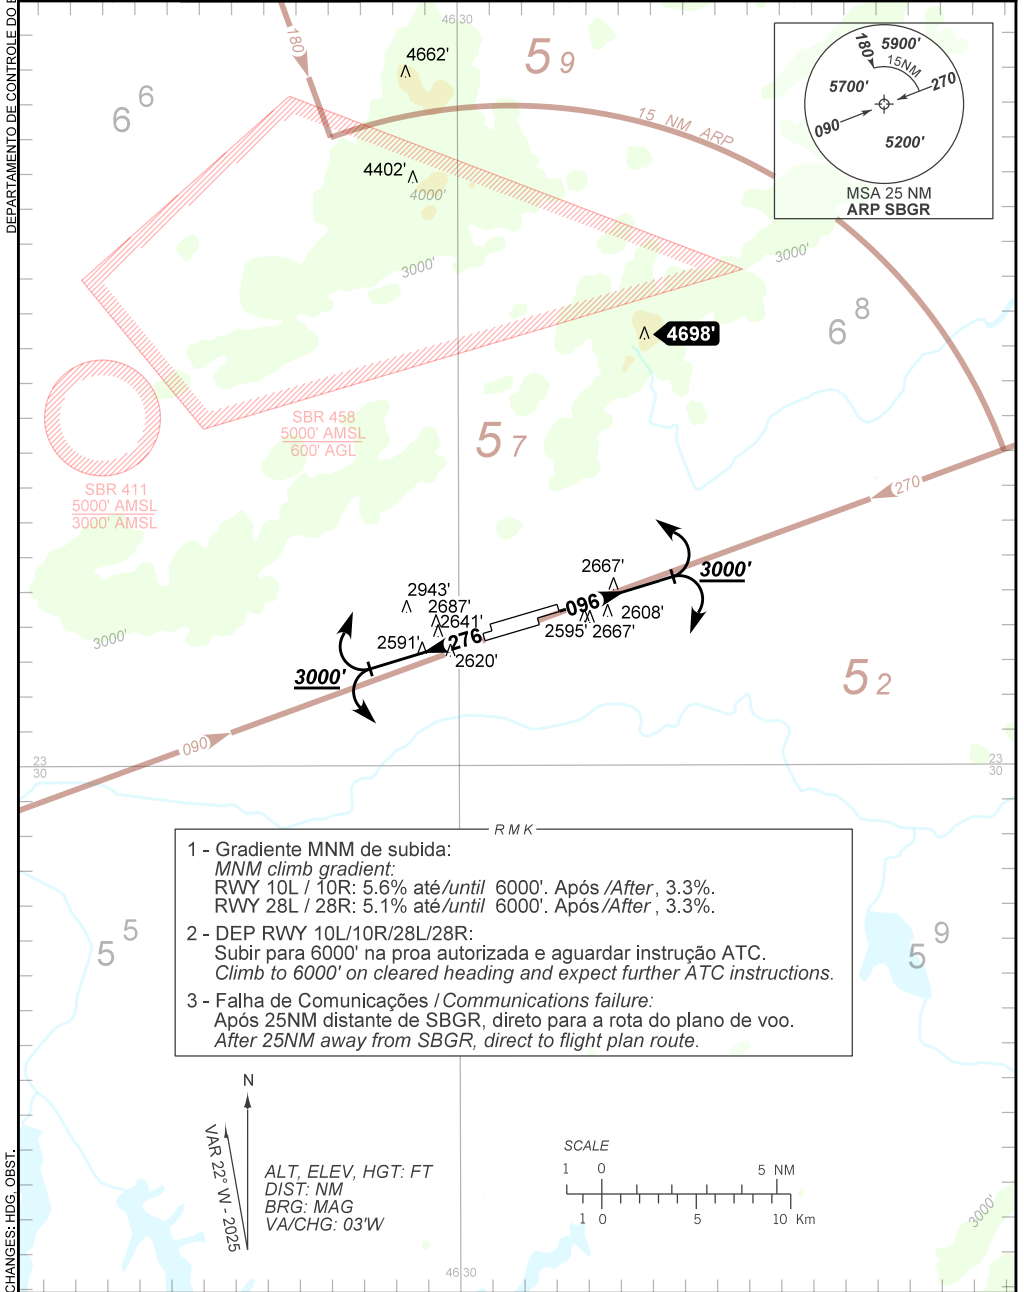

DEPARTURE CHART  
INSTRUMENT (SID)

SÃO PAULO / Guarulhos - Gov. André Franco Montoro, INTL (SBGR)

RWY 10L / 10R - 28L / 28R

AD ELEV: 2461'

OMNI

TA 8000'	D-ATIS 127.75	TWR GUARULHOS 118.40 132.75 135.20	APP SÃO PAULO 120.45 132.10 129.75 119.80 135.75	APP ACADEMIA	ACC BRASÍLIA
				119.55 119.75 120.10	127.25 126.80 128.50
				APP RIO	ACC CURITIBA
				121.35 125.60 124.70	132.80 126.50 126.95

DEPARTAMENTO DE CONTROLE DO ESPAÇO AÉREO

CHANGES: HDG. OBST.