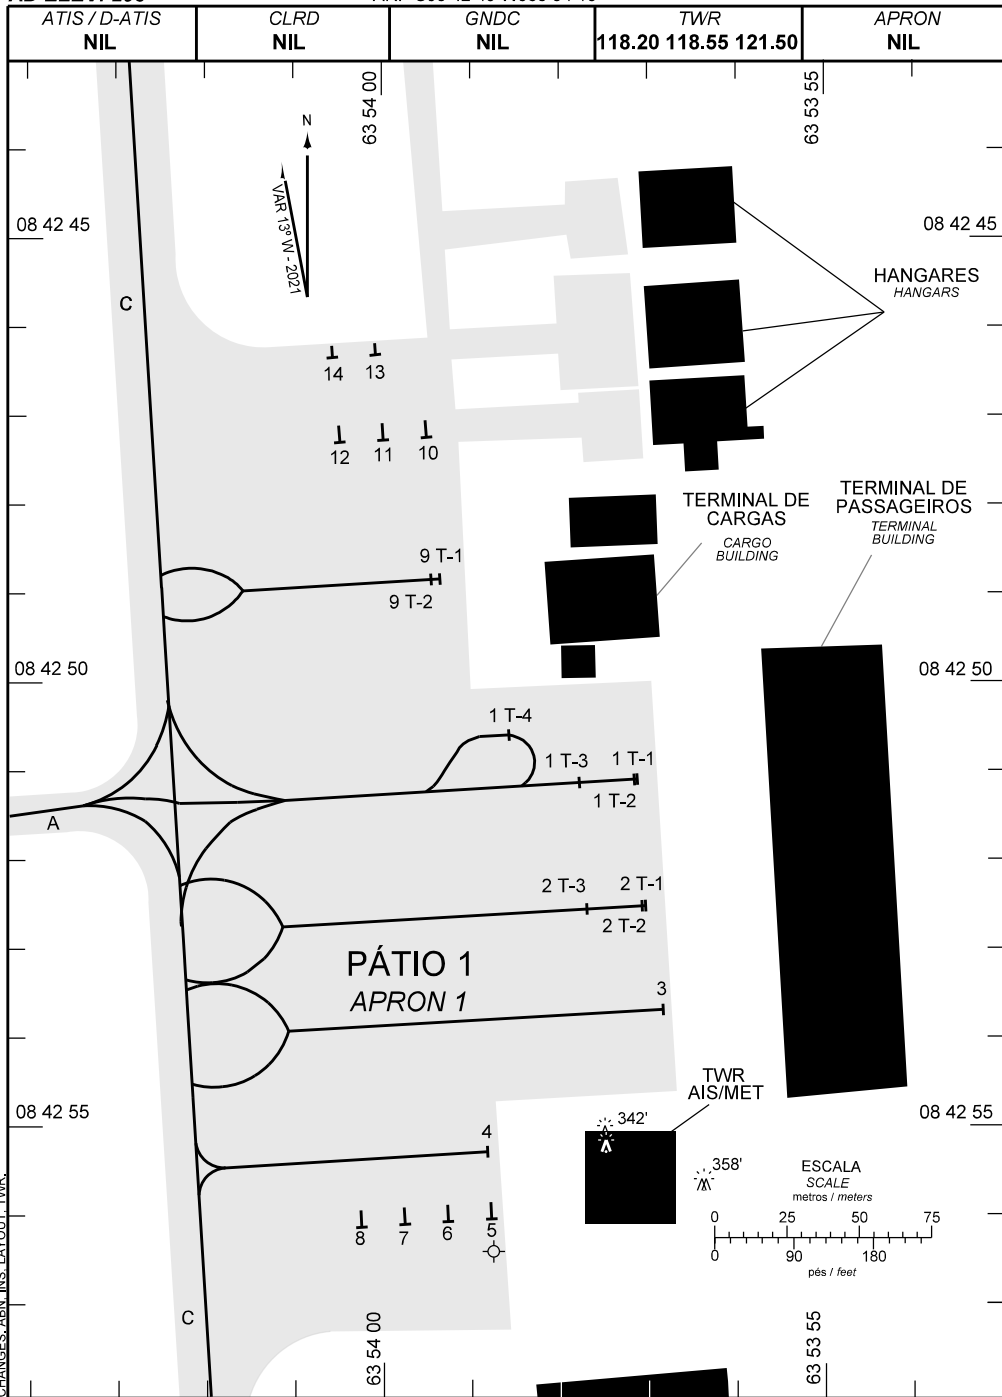

AIRCRAFT PARKING/
DOCKING CHART (PDC)

PORTO VELHO / Governador Jorge Teixeira de Oliveira, INTL (SBPV)

RO - BRASIL

AD ELEV: 295'

ARP S08 42 49 W063 54 10

PDC - SBPV: INFORMAÇÕES COMPLEMENTARES / COMPLEMENTARY INFORMATION

COORDENADAS DOS PONTOS DE ESTACIONAMENTO PARKING SPOT COORDINATES				
PONTO SPOT	COORDENADAS COORDINATES		PONTO SPOT	COORDENADAS COORDINATES
PÁTIO 1 / APRON 1				
1 T-1	08 42 51.10 S	063 53 57.13 W		
1 T-2	08 42 51.10 S	063 53 57.16 W		
1 T-3	08 42 51.14 S	063 53 57.79 W		
1 T-4	08 42 50.60 S	063 53 58.58 W		
2 T-1	08 42 52.52 S	063 53 57.04 W		
2 T-2	08 42 52.53 S	063 53 57.08 W		
2 T-3	08 42 52.56 S	063 53 57.70 W		
3	08 42 53.69 S	063 53 56.84 W		
4	08 42 55.29 S	063 53 58.83 W		
5	08 42 56.05 S	063 53 58.78 W		
6	08 42 56.07 S	063 53 59.27 W		
7	08 42 56.10 S	063 53 59.76 W		
8	08 42 56.14 S	063 54 00.25 W		
9 T-1	08 42 48.84 S	063 53 59.36 W		
9 T-2	08 42 48.85 S	063 53 59.46 W		
10	08 42 47.25 S	063 53 59.50 W		
11	08 42 47.28 S	063 53 59.99 W		
12	08 42 47.30 S	063 54 00.48 W		
13	08 42 46.15 S	063 54 00.08 W		
14	08 42 46.18 S	063 54 00.56 W		
PONTO SPOT	COORDENADAS INS INS COORDINATES			
1	08 42 56.41 S	063 53 58.76 W		

CHANGES: ABL, INS, LAYOUT, TWR.