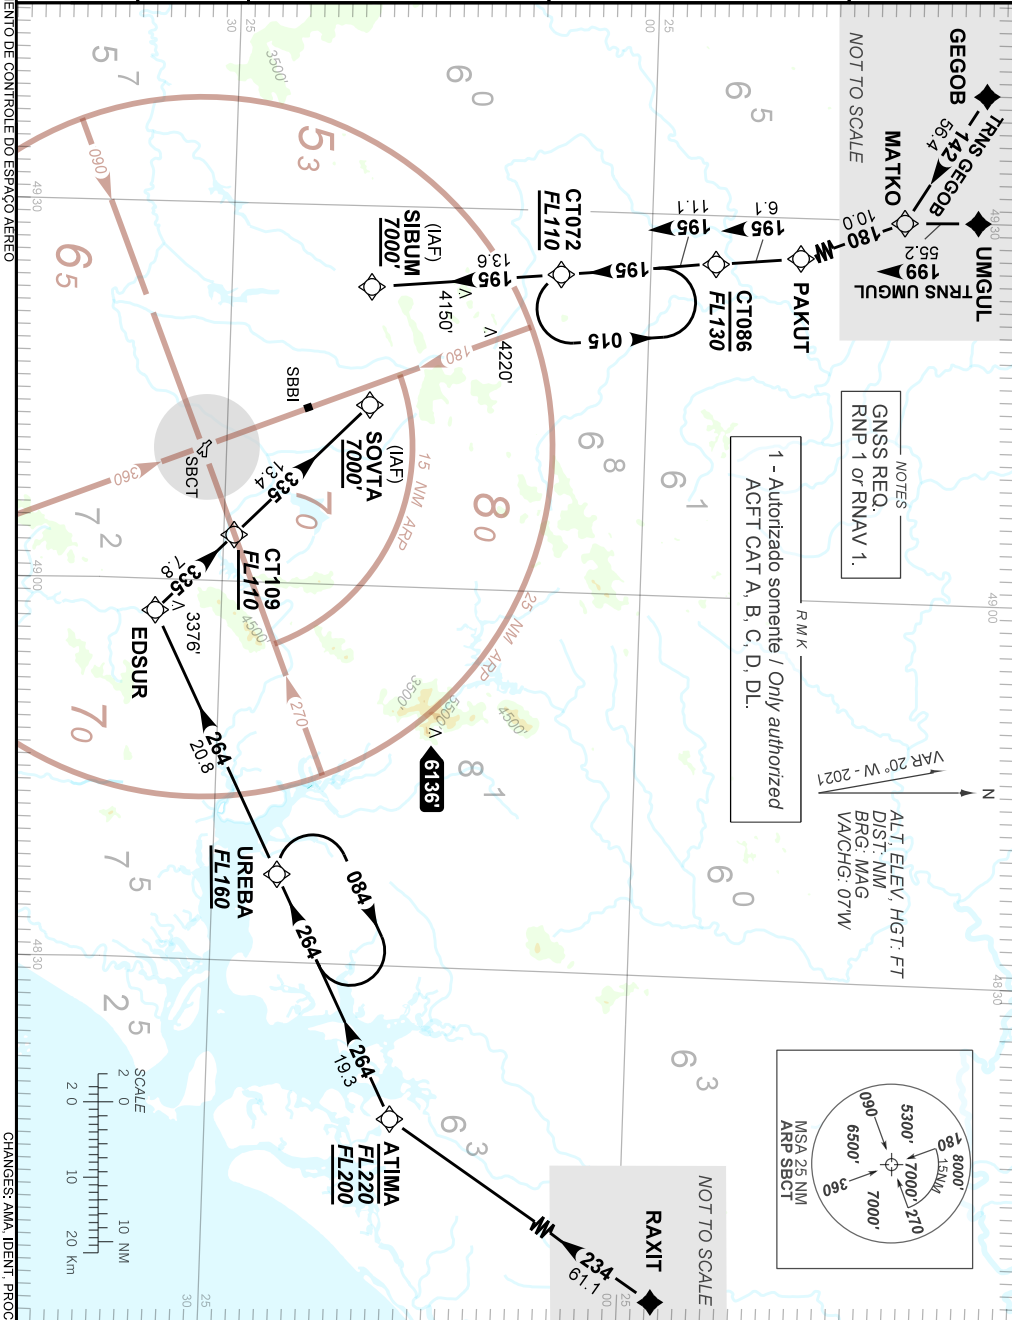

STANDARD ARRIVAL CHART
INSTRUMENT (STAR)

CURITIBA / Afonso Pena, INTL (SBCT)

RWY 15

AD ELEV: 2989'

RNAV MATKO 2A - EDSUR 1A

TA 9000'	D-ATIS 127.80	ACC CURITIBA 126.10 127.50 128.45 125.80 127.20 124.90 133.80	APP CURITIBA 119.70 119.95 120.65 120.95 129.55 133.15	TWR CURITIBA 118.15

DEPARTAMENTO DE CONTROLE DO ESPAÇO AEREO

CHANGES: AMA, IDENT, PROC.