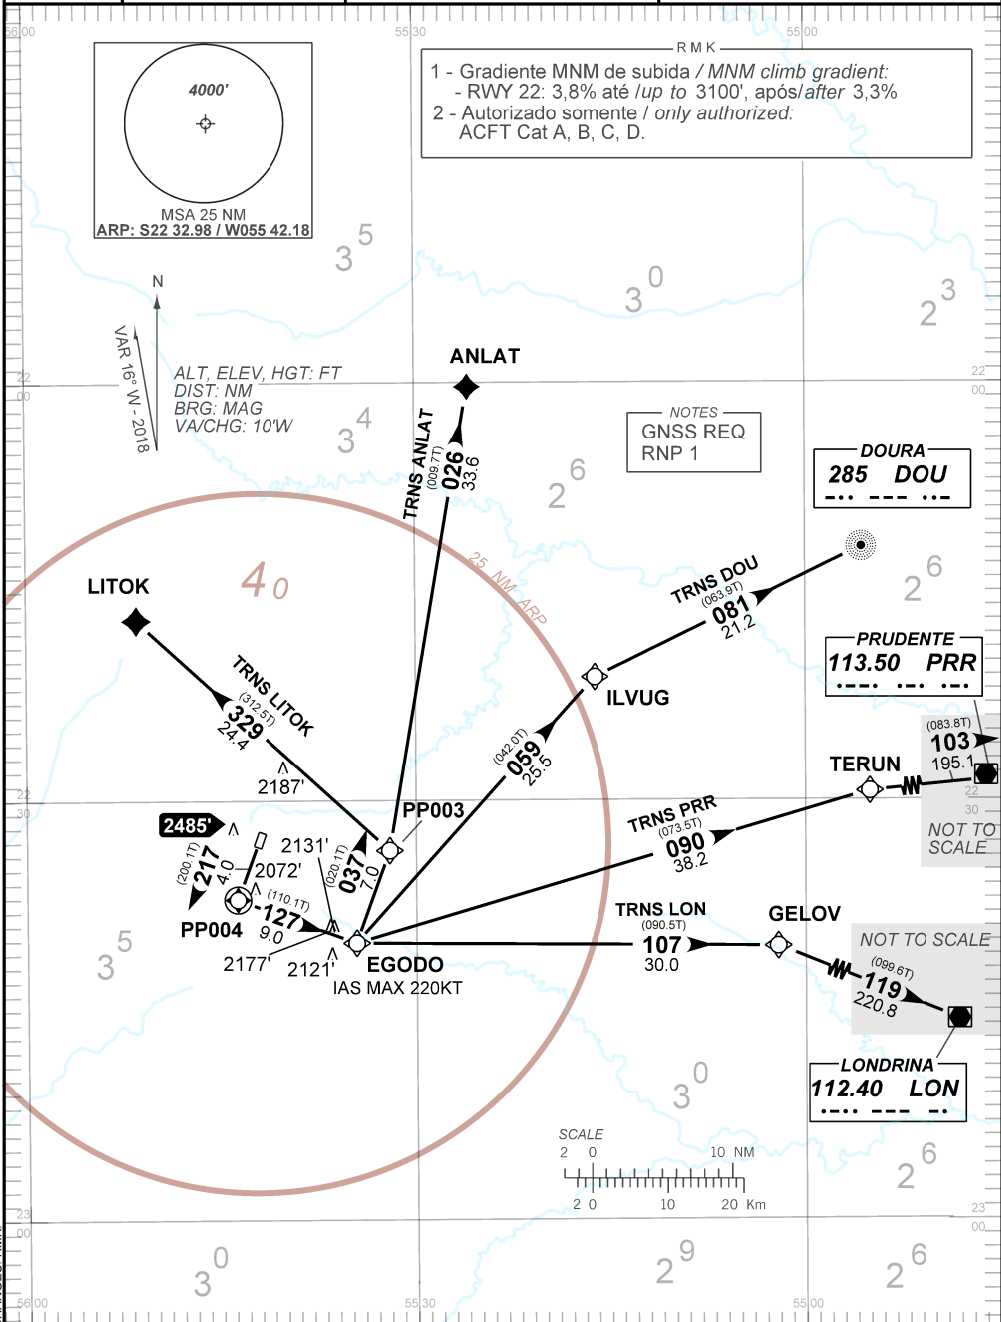

STANDARD DEPARTURE CHART  
INSTRUMENT (SID)

PONTA PORÃ / Ponta Porã, INTL (SBPP)  
RWY 22

AD ELEV: 2156'

RNAV EGODO 1A

TA 4000'	AFIS PONTA PORÃ 125.90	APP NIL	ACC CURITIBA 128.35 135.80 121.50
----------	---------------------------	------------	--------------------------------------

CHANGES: RMK