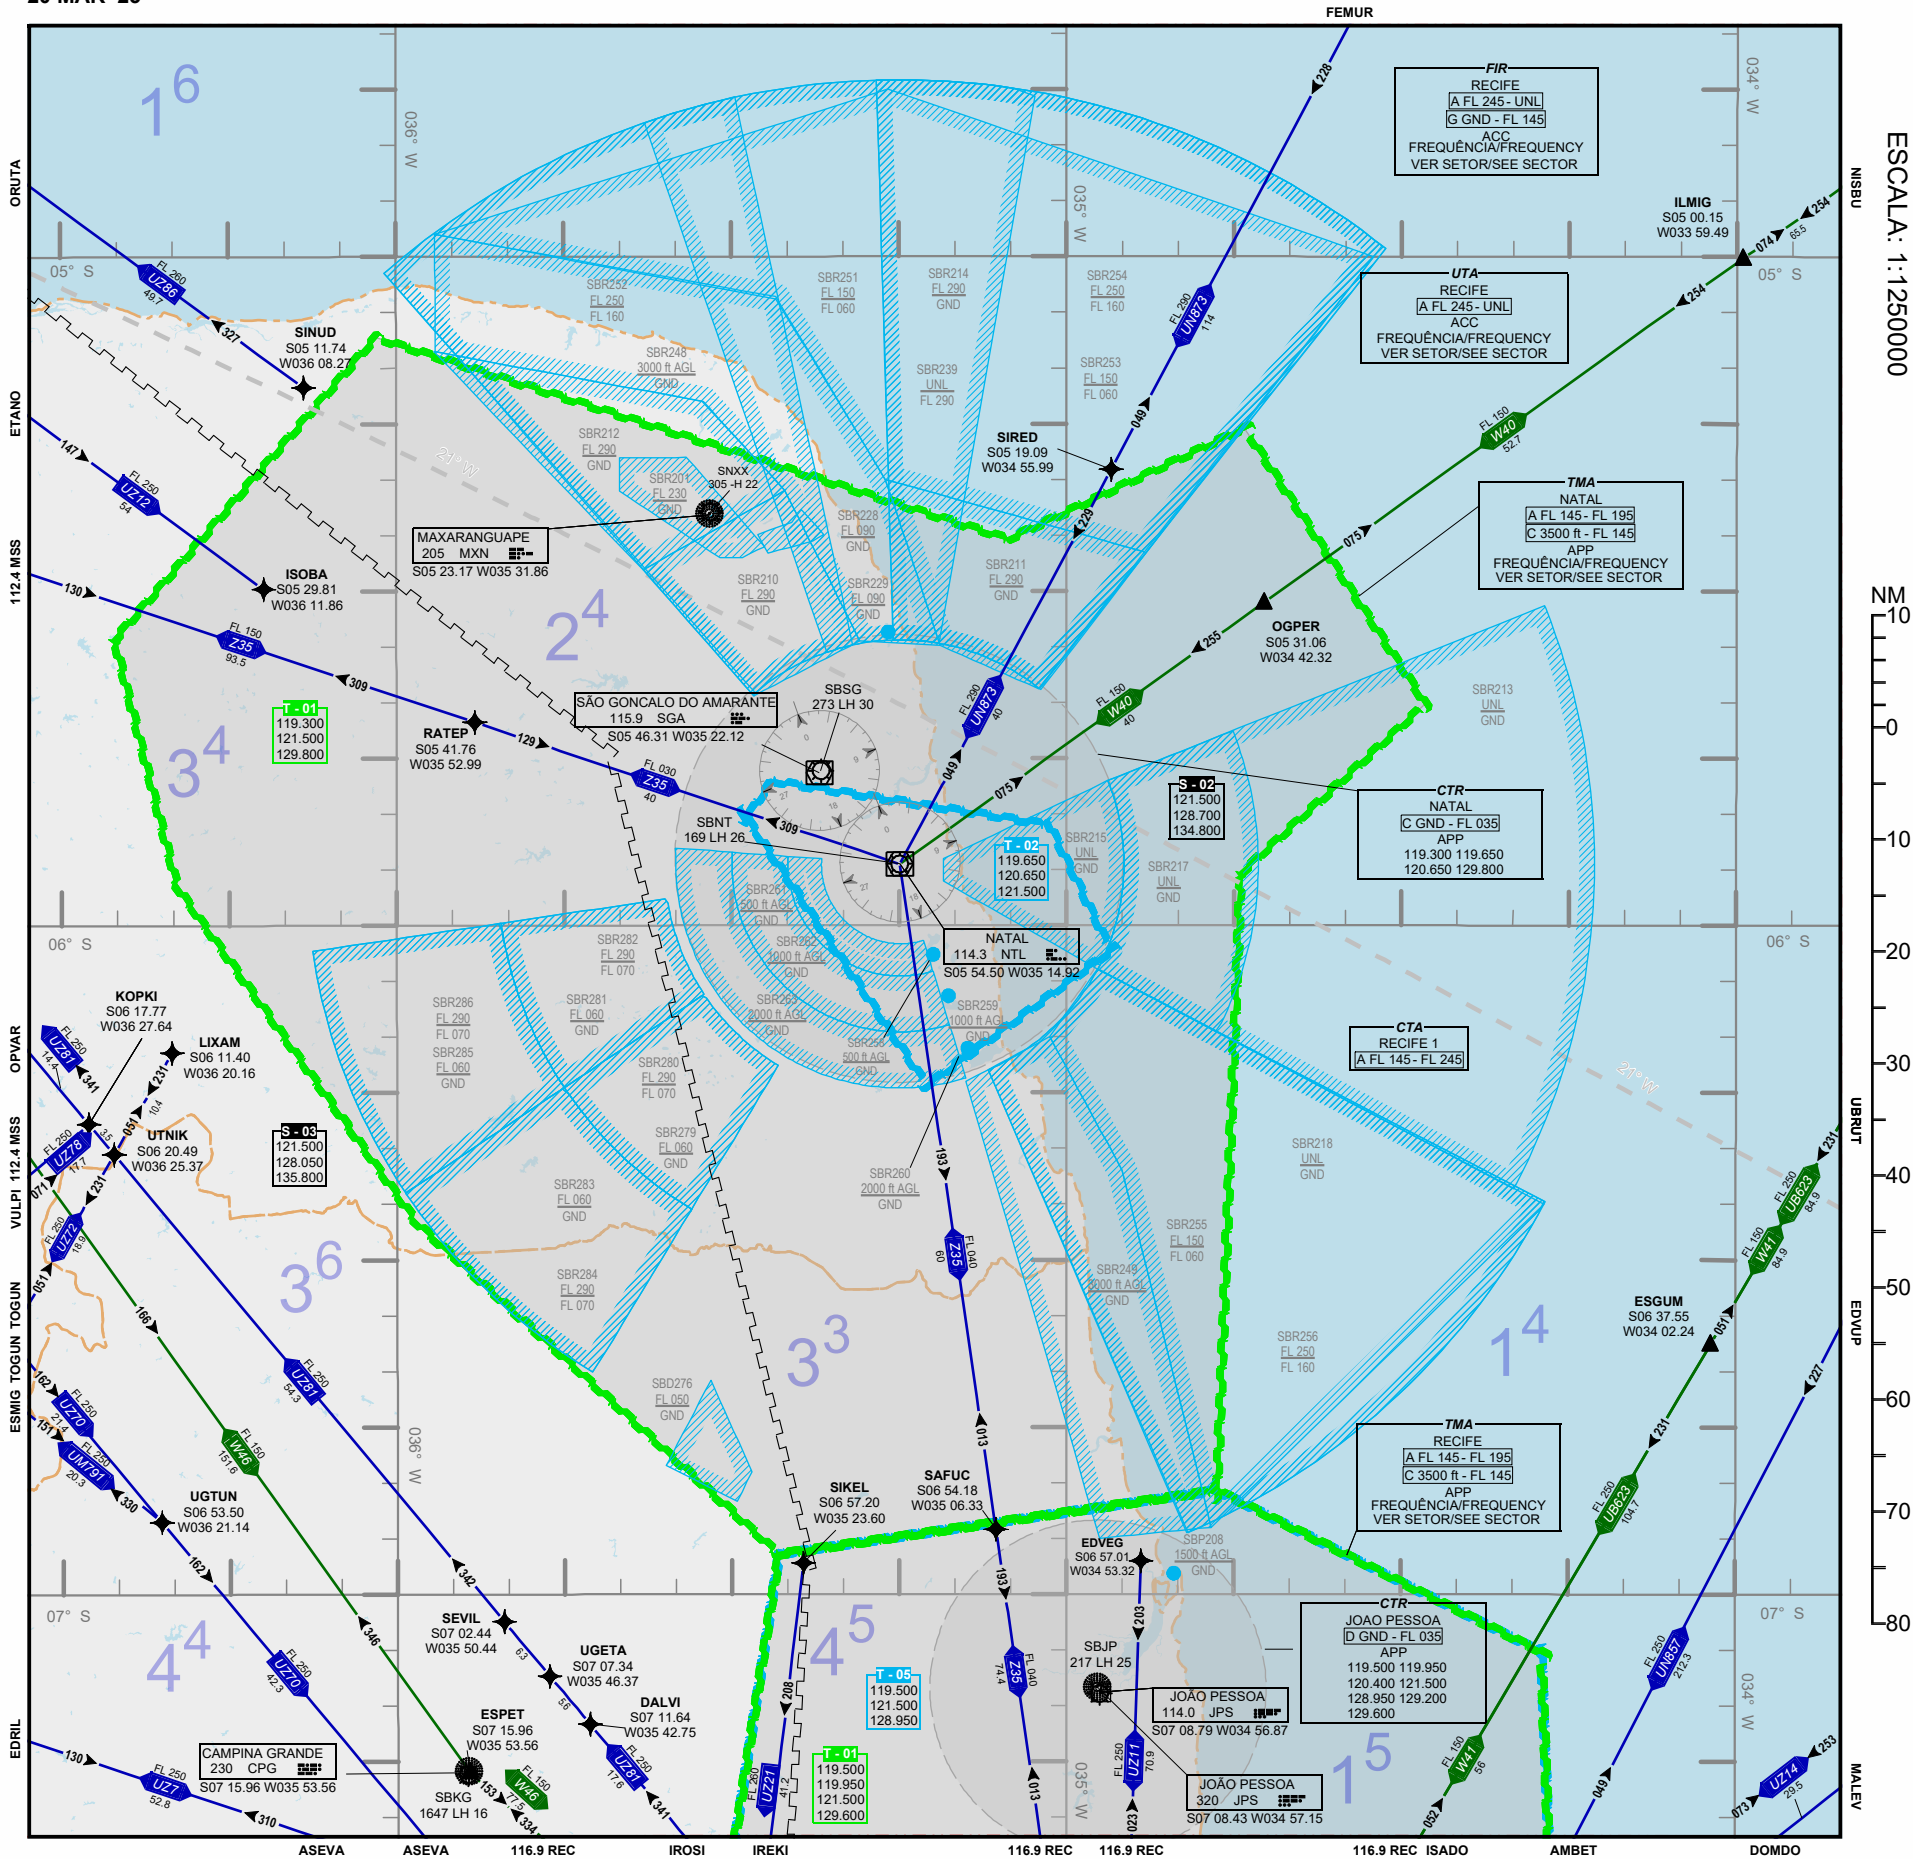

ARC NATAL

20 MAR 25

AIP-MAP

ESCALA: 1:1250000

DECEA

PROJEÇÃO CÔNICA CONFORME DE LAMBERT PARALELOS PADRÕES S 5 00 00.000 e S 7 00 00.00
LAMBERT CONFORMAL CONIC PROJECTION STANDARD PARALLELS S 5 00 00.000 and S 7 00 00.00

AMDT 2503A1