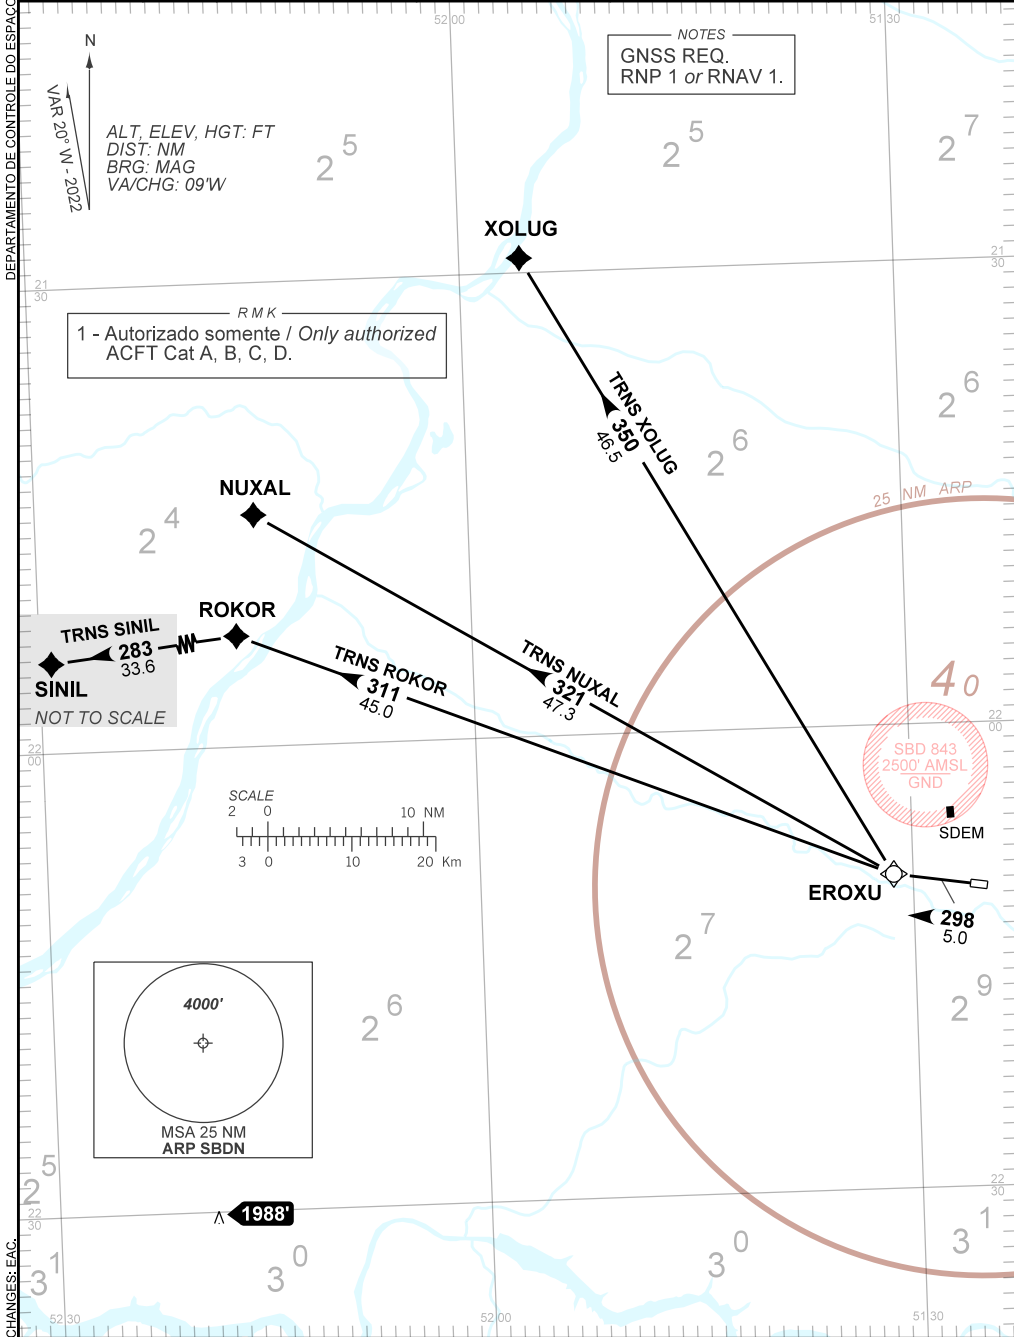

AD ELEV: 1483'

TA 5000'	ATIS NIL	TWR PRUDENTE 118.45	AFIS PRUDENTE 125.45	APP PRUDENTE 125.45	ACC CURITIBA 123.70 129.25
----------	----------	---------------------	----------------------	---------------------	----------------------------

DEPARTAMENTO DE CONTROLE DO ESPAÇO AÉREO

CHANGES: EAC