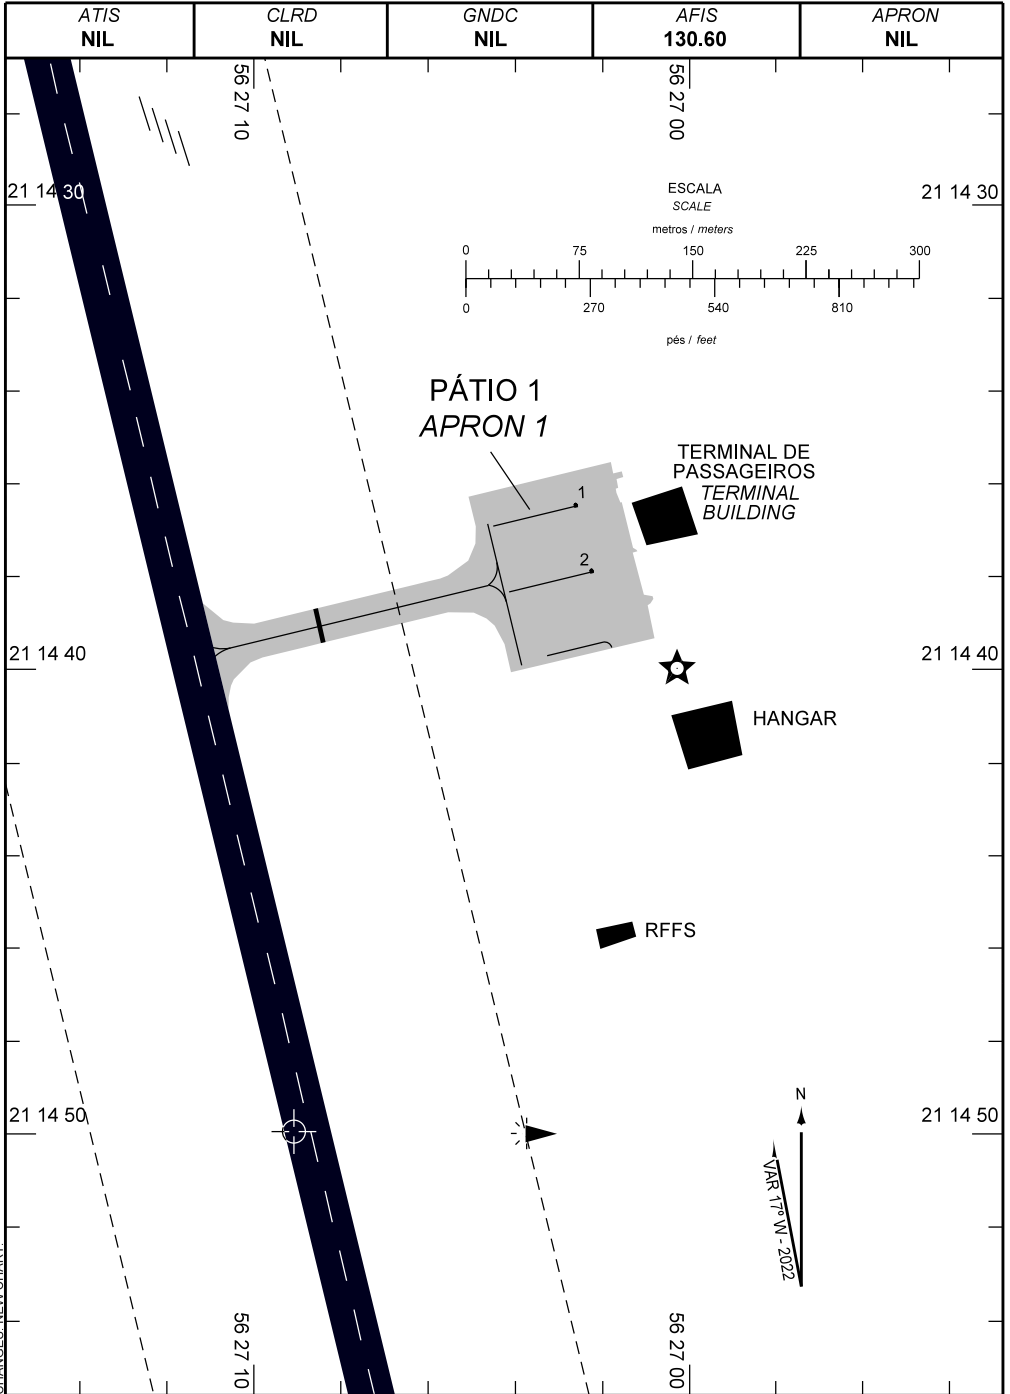

AIRCRAFT PARKING/
DOCKING CHART (PDC)

BONITO / Bonito (SBDB)

MS - BRASIL

AD ELEV: 1096'

ARP S21 14 50 W056 27 09

CHANGES: NEW CHART

COORDENADAS DOS PONTOS DE ESTACIONAMENTO
PARKING SPOT COORDINATES

PONTO <i>SPOT</i>	COORDENADAS <i>COORDINATES</i>	PONTO <i>SPOT</i>	COORDENADAS <i>COORDINATES</i>
	PÁTIO 1 / <i>APRON 1</i>		
1	21 14 36.51 S 056 27 02.57 W		
2	21 14 37.94 S 056 27 02.20 W		

CHANGES: NEW CHART.