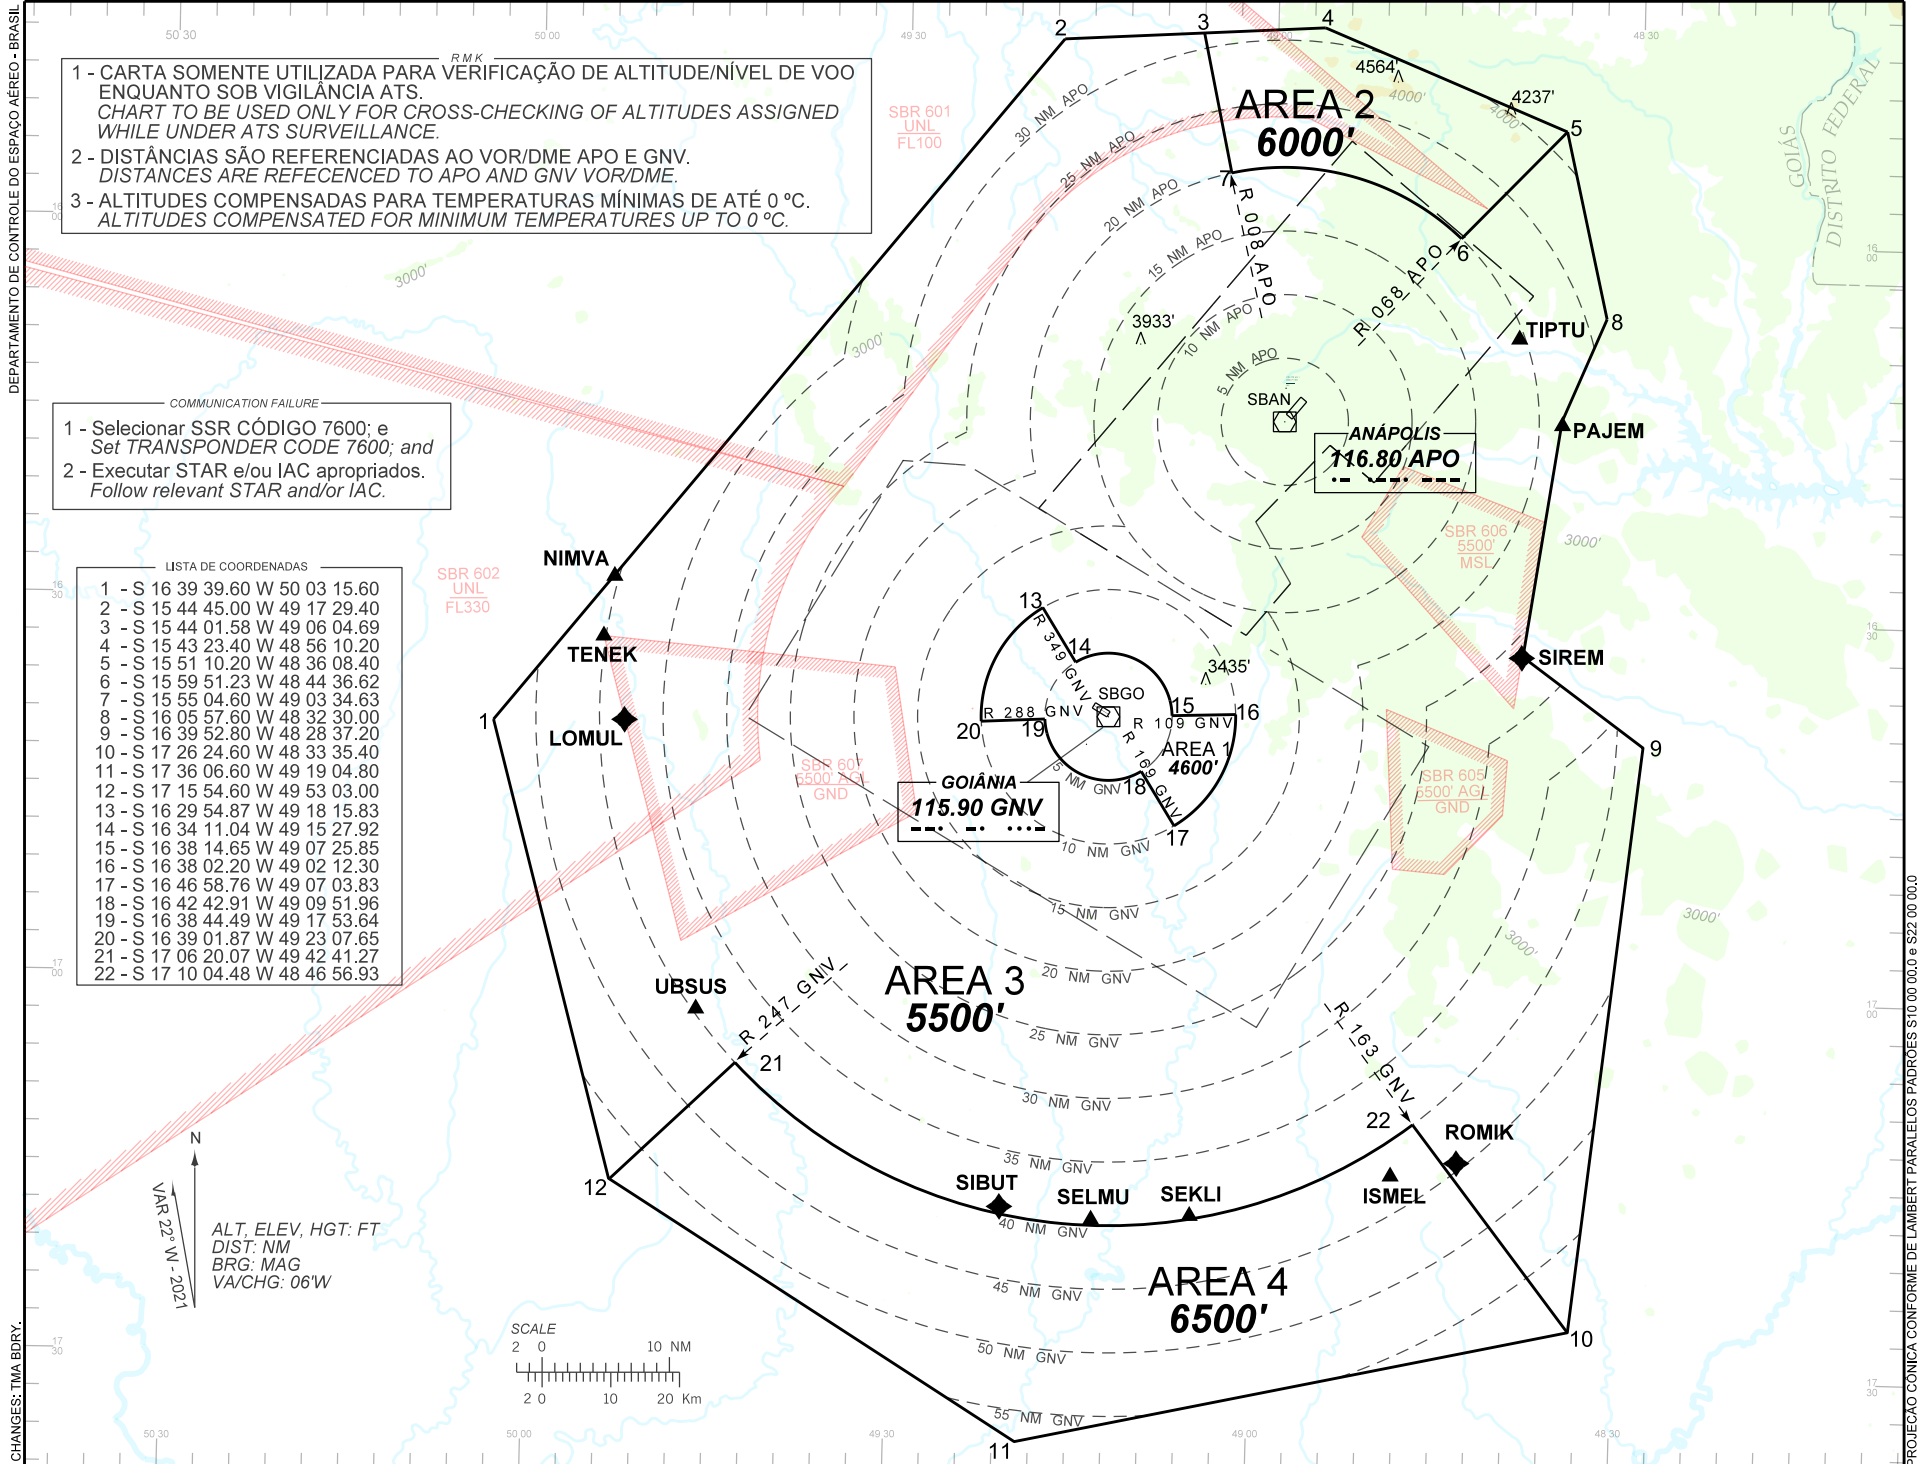

CARTA DE ALTITUDE MÍNIMA DE VIGILÂNCIA (ATCSMAC)

ATC SURVEILLANCE MINIMUM ALTITUDE CHART (ATCSMAC)

APP ANÁPOLIS 119.15 120.55 129.45 133.00

TMA ANÁPOLIS (SBXN)

SBAN ELEV 3732' SBGO ELEV 2453' TA 7000'

CHANGES: TMA BDRY.

PROJEÇÃO CÔNICA CONFORME DE LAMBERT PARALELOS PADRÕES S 10 00 00.0 e S 22 00 00.0