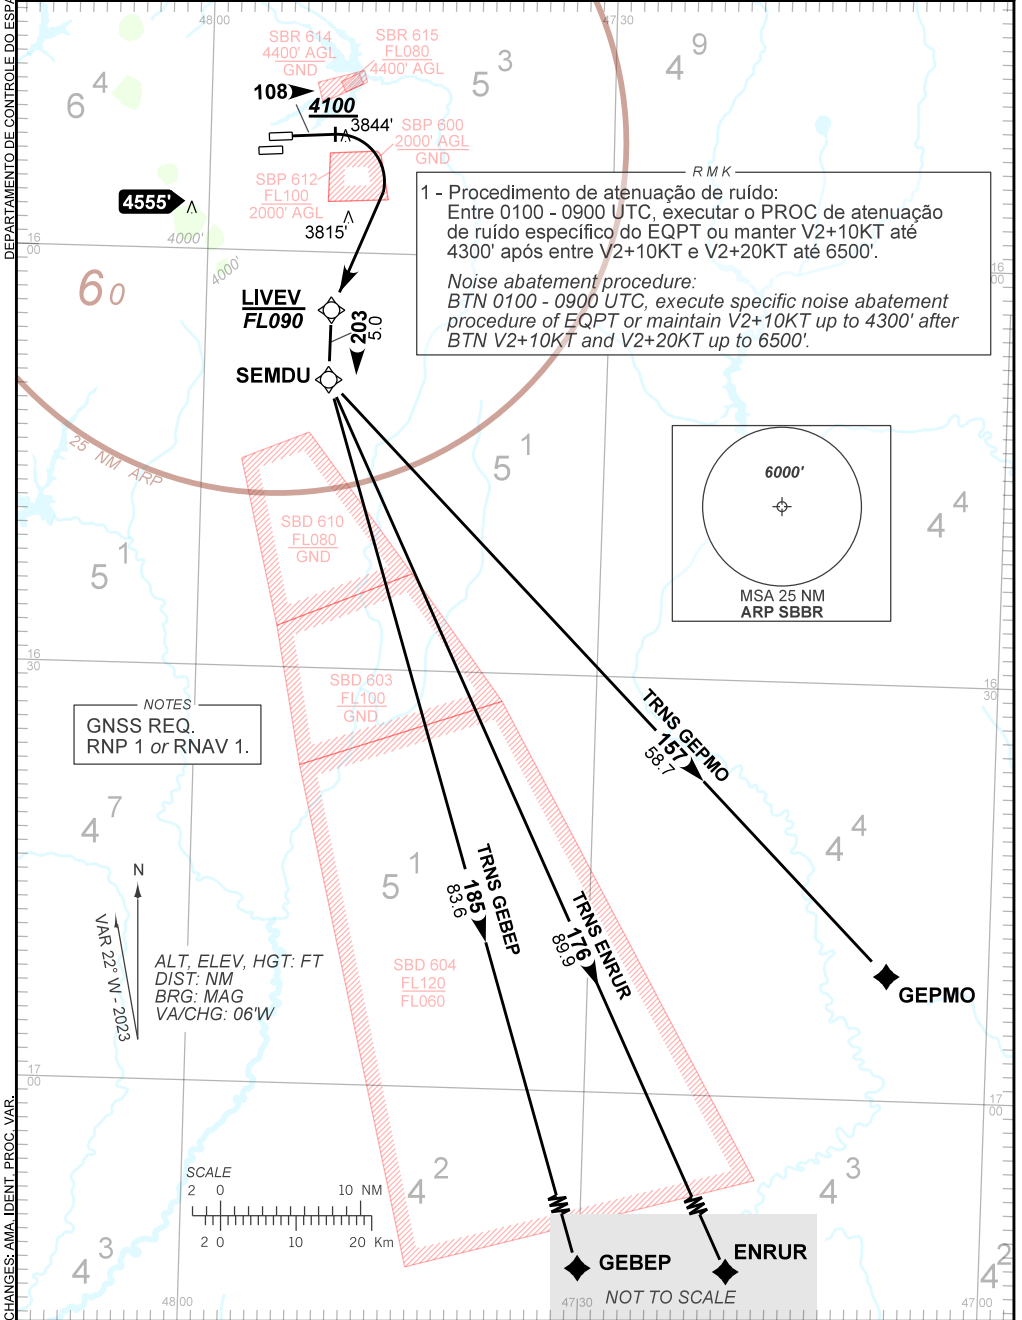

STANDARD DEPARTURE CHART
INSTRUMENT (SID)

BRASÍLIA / Pres. Juscelino Kubitschek, INTL (SBBR)

RWY 11L

RNAV SEMDU 2A

AD ELEV: 3498'

TA 7000'	D-ATIS 127.80	TWR BRASÍLIA 118.10 118.45 118.75	APP BRASÍLIA 120.00 120.30 120.65 129.15	ACC BRASÍLIA 123.75 125.05 124.30 125.55

DEPARTAMENTO DE CONTROLE DO ESPAÇO AÉREO

CHANGES: AMA, IDENT, PROC, VAR.