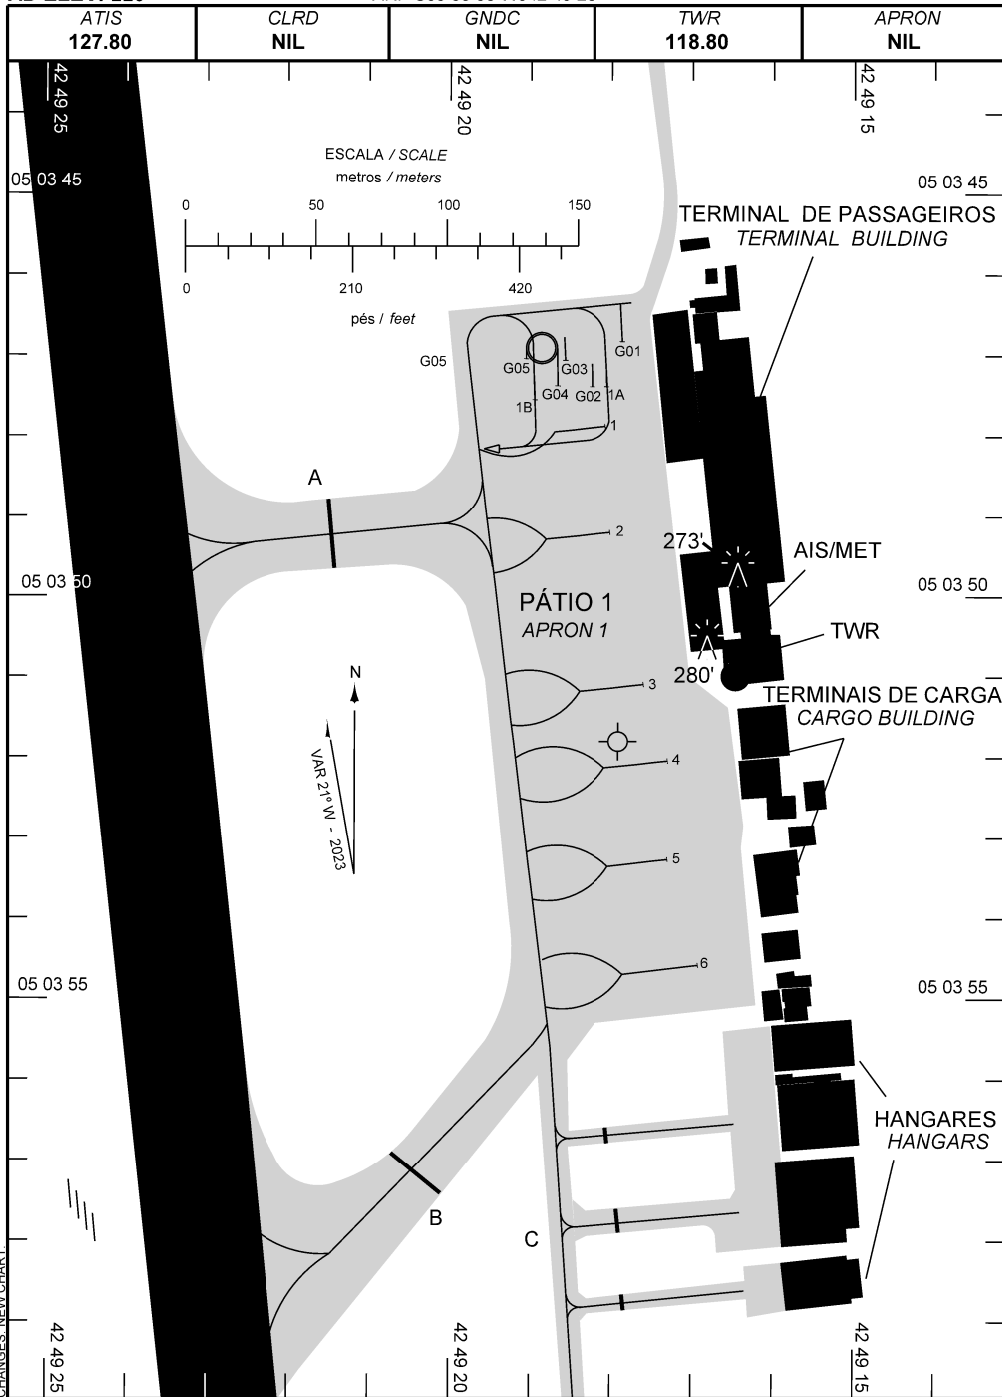

AIRCRAFT PARKING/
DOCKING CHART (PDC)

TERESINA / Senador Petrônio Portella (SBTE)

PI - BRASIL

AD ELEV: 220'

ARP S05 03 38 W042 49 28

COORDENADAS DOS PONTOS DE ESTACIONAMENTO
PARKING SPOT COORDINATES

PONTO SPOT	COORDENADAS COORDINATES	PONTO SPOT	COORDENADAS COORDINATES
PÁTIO 1 / APRON 1			
1	05 03 47.88 S 42 49 18.08 W		
2	05 03 49.20 S 42 49 18.02 W		
3	05 03 51.09 S 42 49 17.60 W		
4	05 03 52.04 S 42 49 17.30 W		
5	05 03 53.27 S 42 49 17.30 W		
6	05 03 54.58 S 42 49 16.92 W		
1A	05 03 47.38 S 42 49 18.06 W		
1B	05 03 47.55 S 42 49 18.96 W		
G01	05 03 46.82 S 42 49 17.87 W		
G02	05 03 47.39 S 42 49 18.24 W		
G03	05 03 47.06 S 42 49 18.58 W		
G04	05 03 47.38 S 42 49 18.67 W		
G05	05 03 47.04 S 42 49 19.06 W		
PONTO SPOT	COORDENADAS INS INS COORDINATES		
INS 1	05 03.86 S 42 49.30 W		

CHANGES: NEW CHART.