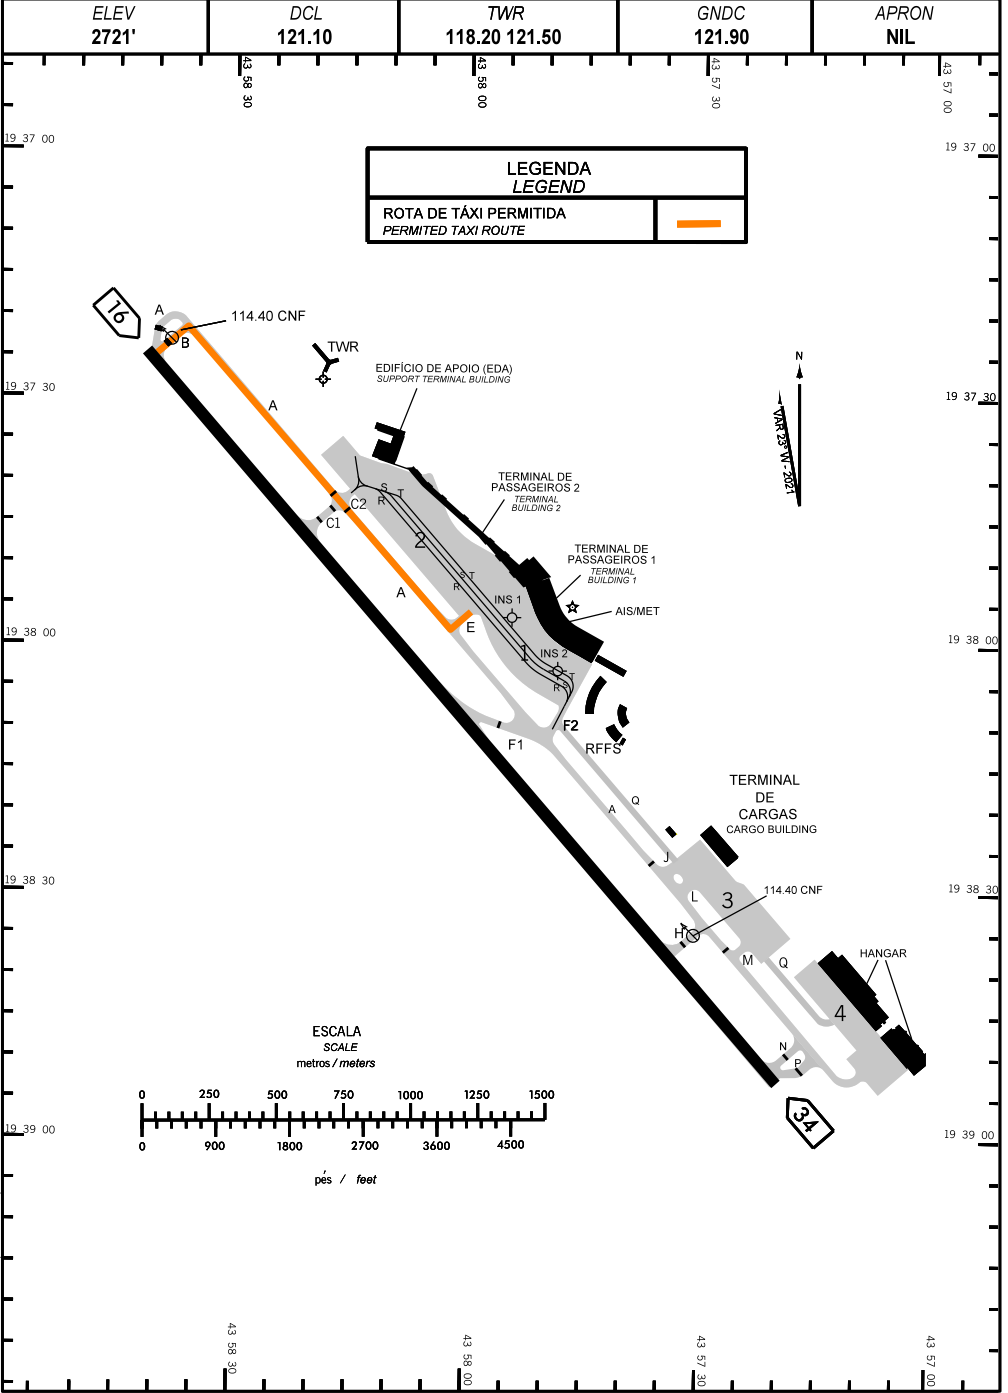

CARTA DE MOVIMENTO NO SOLO DE AERÓDROMO (AGMC)

BELO HORIZONTE / Tancredo Neves, INTL (SBCF) MG-BRASIL

AERODROME GROUND MOVEMENT CHART (AGMC)

ARP S19 37 28 W043 58 19

DEP ROTA 1

CHANGES: AD ELEV. DECAVAR. LAYOUT