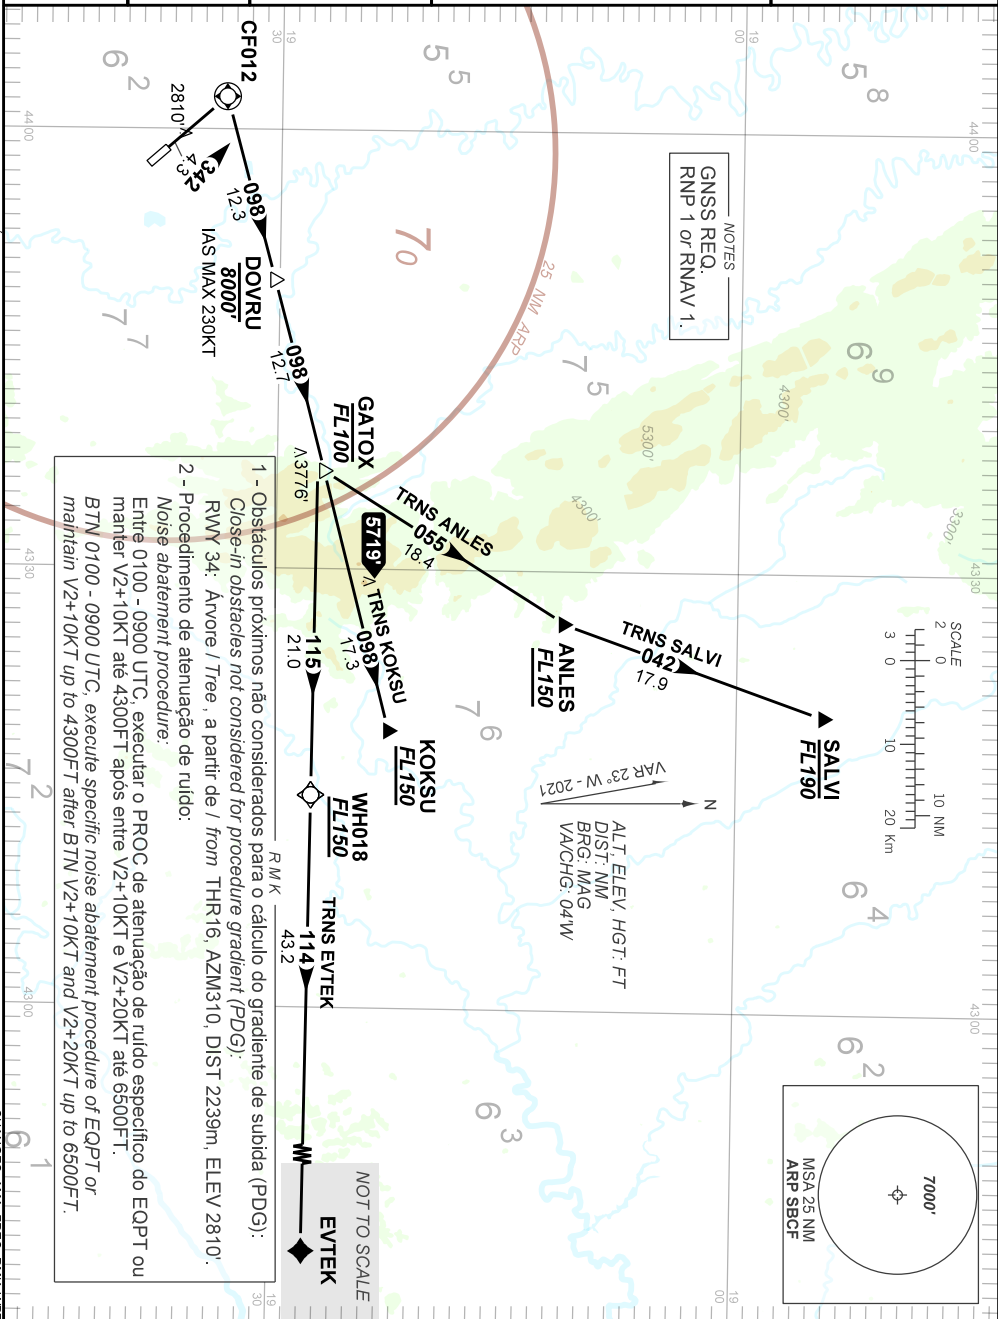

STANDARD DEPARTURE CHART
INSTRUMENT (SID)

BELO HORIZONTE / Tancredo Neves, INTL (SBCF)

RWY 34

AD ELEV: 2721'

RNAV GATOX 1A

TA 8000'	D-ATIS 127.85	TWR CONFIN 118.20	APP BELO HORIZONTE 119.10 119.30 119.65 120.20 128.55 129.10 129.40	ACC BRASILIA 126.75 127.30
----------	---------------	-------------------	---------------------------------------------------------------------------	-------------------------------

DEPARTAMENTO DE CONTROLE DO ESPAÇO AEREO

CHANGES: AMM, FREQ, RMK, WPT.