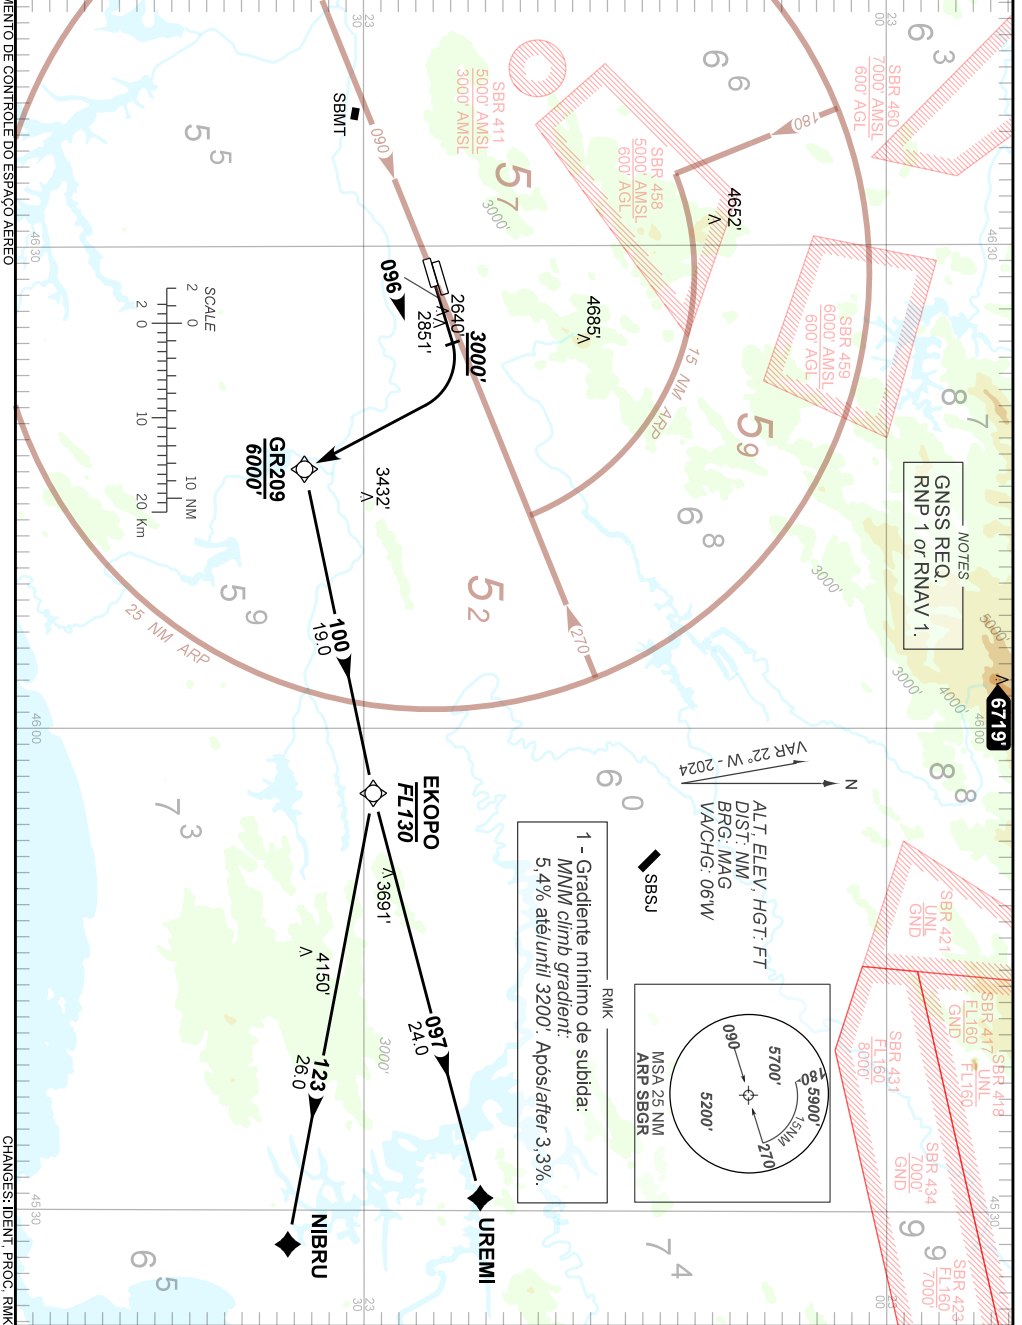

STANDARD DEPARTURE CHART
INSTRUMENT (SID)

SÃO PAULO / Guarulhos - Gov. André Franco Montoro, INTL (SBGR)
RWY 10R

AD ELEV: 2461'

RNAV NIBRU 3A - UREMI 3A

TA 8000'	D-ATIS 127.75	TWR GUARULHOS 118.40 132.75 135.20	APP SÃO PAULO 120.45 129.05 129.75 120.85 122.75	ACC CURITIBA 125.35 124.00	ACC BRASÍLIA 126.15 127.25 123.35 134.00 126.80 128.50
----------	------------------	--	--	-------------------------------	--

DEPARTAMENTO DE CONTROLE DO ESPAÇO AEREO

1 - Gradiente mínimo de subida:
MNM climb gradient:
5,4% até/until 3200'. Após/after 3,3%.

CHANGES: IDENT, PROC, RANK