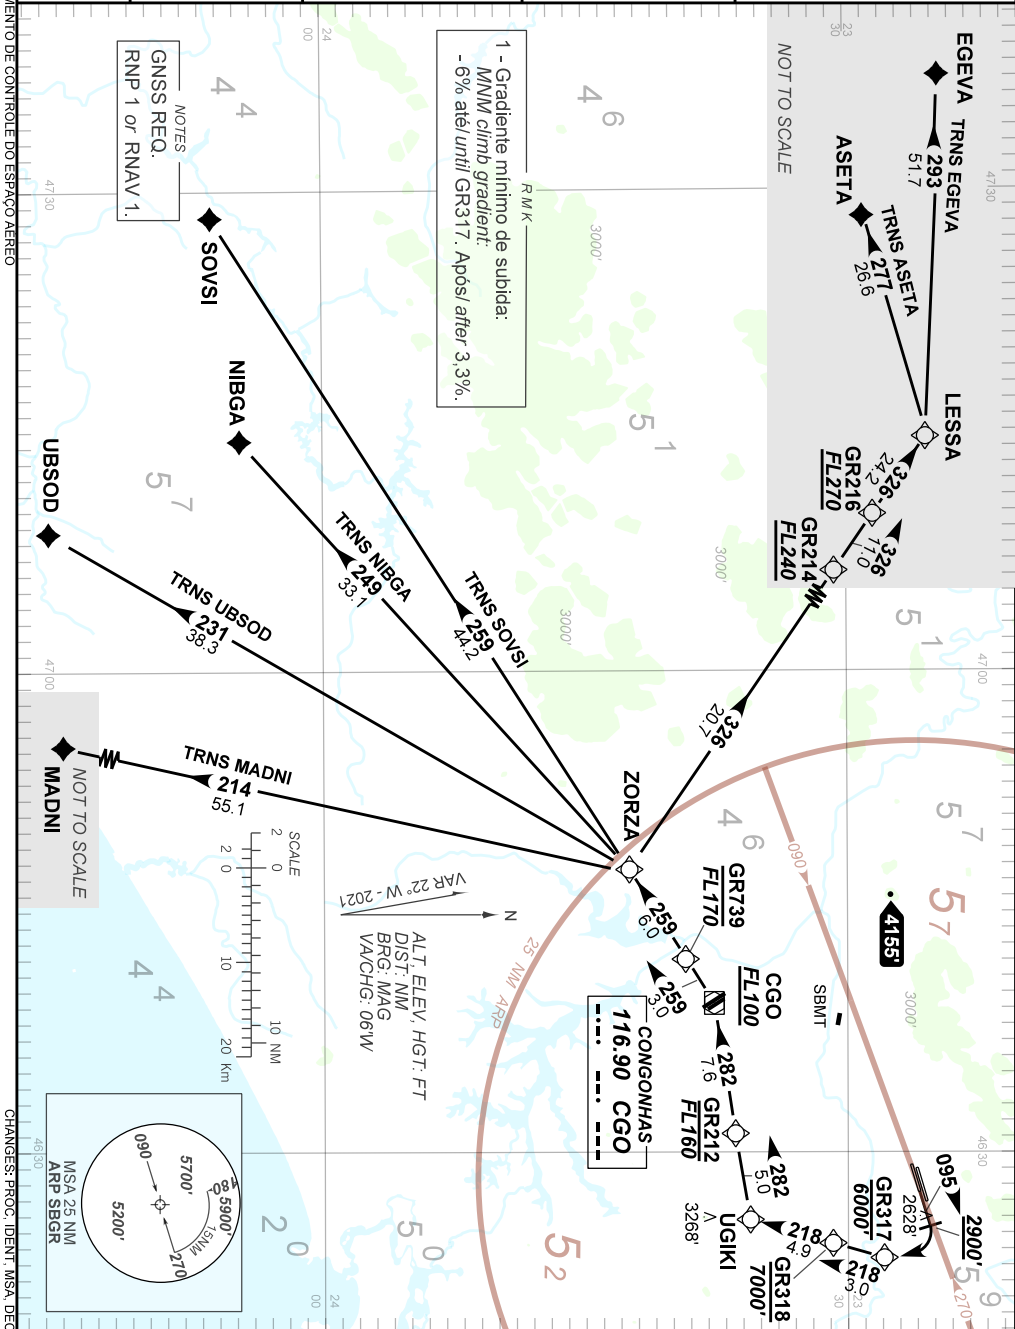

STANDARD DEPARTURE CHART SÃO PAULO / Guarulhos - Gov. André Franco Montoro, INTL (SBGR)
INSTRUMENT (SID)

RWY 09R

AD ELEV: 2461'

RNAV ZORZA 2C

TA 8000'	TWR GUARULHOS 118.40 135.20 132.75	APP SÃO PAULO 120.45 129.05 129.75 120.85 122.75	ACC BRASÍLIA 126.80 128.50 123.35 134.00	ACC CURITIBA 132.80 126.50 126.95 128.25 125.075
----------	--	--	--	--

DEPARTAMENTO DE CONTROLE DO ESPAÇO AEREO

CHANGES: PROC. IDENT. MSA, DEC.