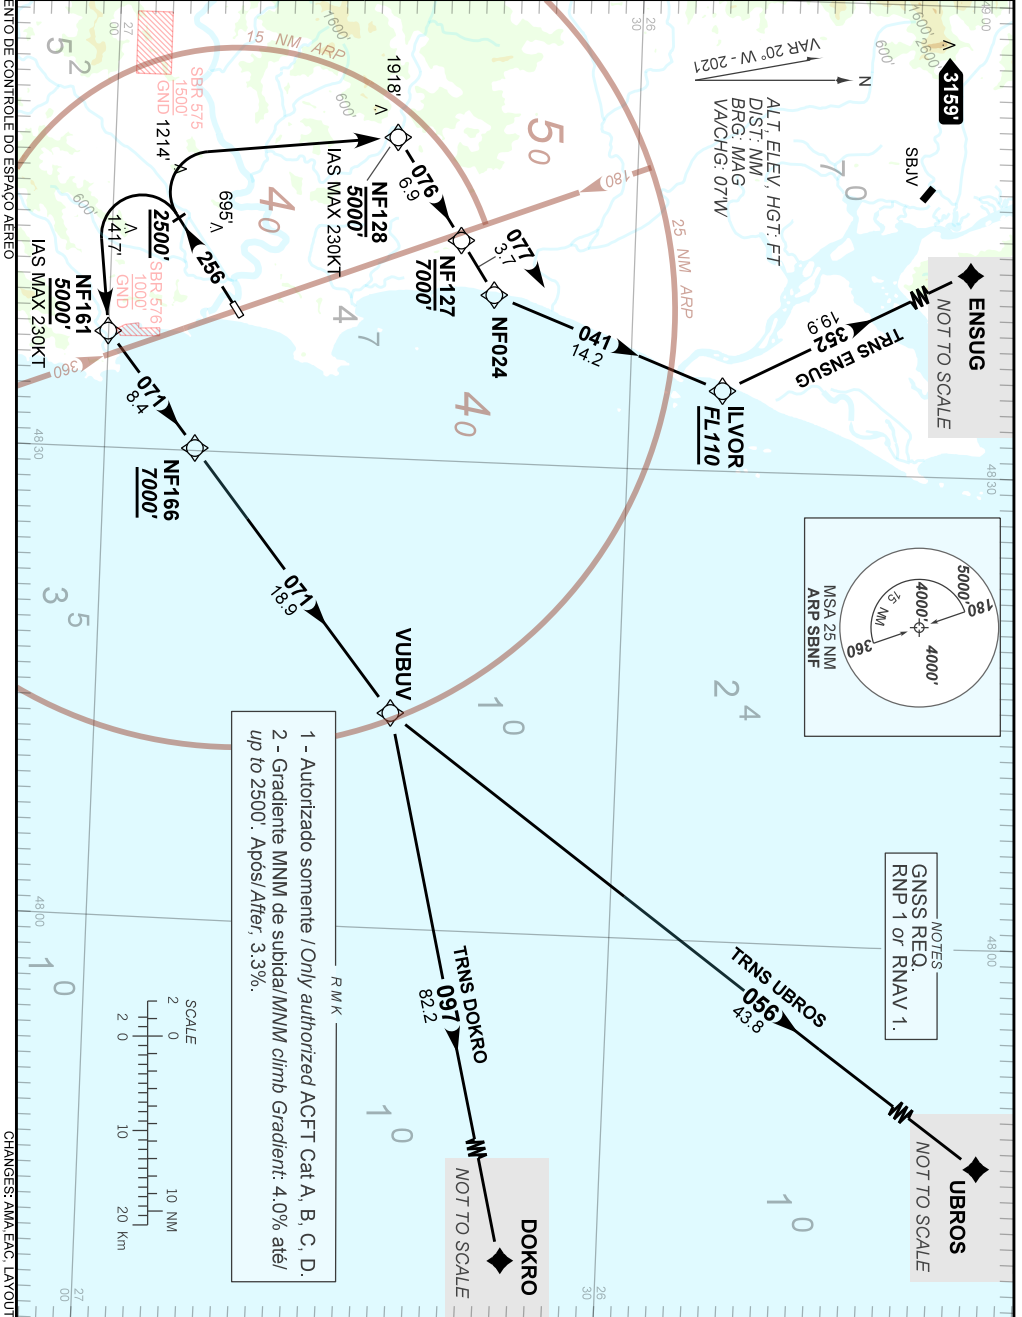

STANDARD DEPARTURE CHART
INSTRUMENT (SID)

NAVEGANTES / Ministro Victor Konder, INTL (SBNF)

RWY 25

RNAV ILVOR 1D - VUBUV 1D

AD ELEV: 18'

TA 9000'	ATIS 127.625	TWR NAVEGANTES 118.20	APP FLORIANÓPOLIS 119.50 129.60 129.45 119.65 128.95	APP CURITIBA 119.70 119.95 120.65	ACC CURITIBA 124.40 125.40 126.10 127.50 127.05 128.40
----------	--------------	-----------------------	--	-----------------------------------	--

DEPARTAMENTO DE CONTROLE DO ESPAÇO AEREO

CHANGES: AMA/EAC: LAYOUT.