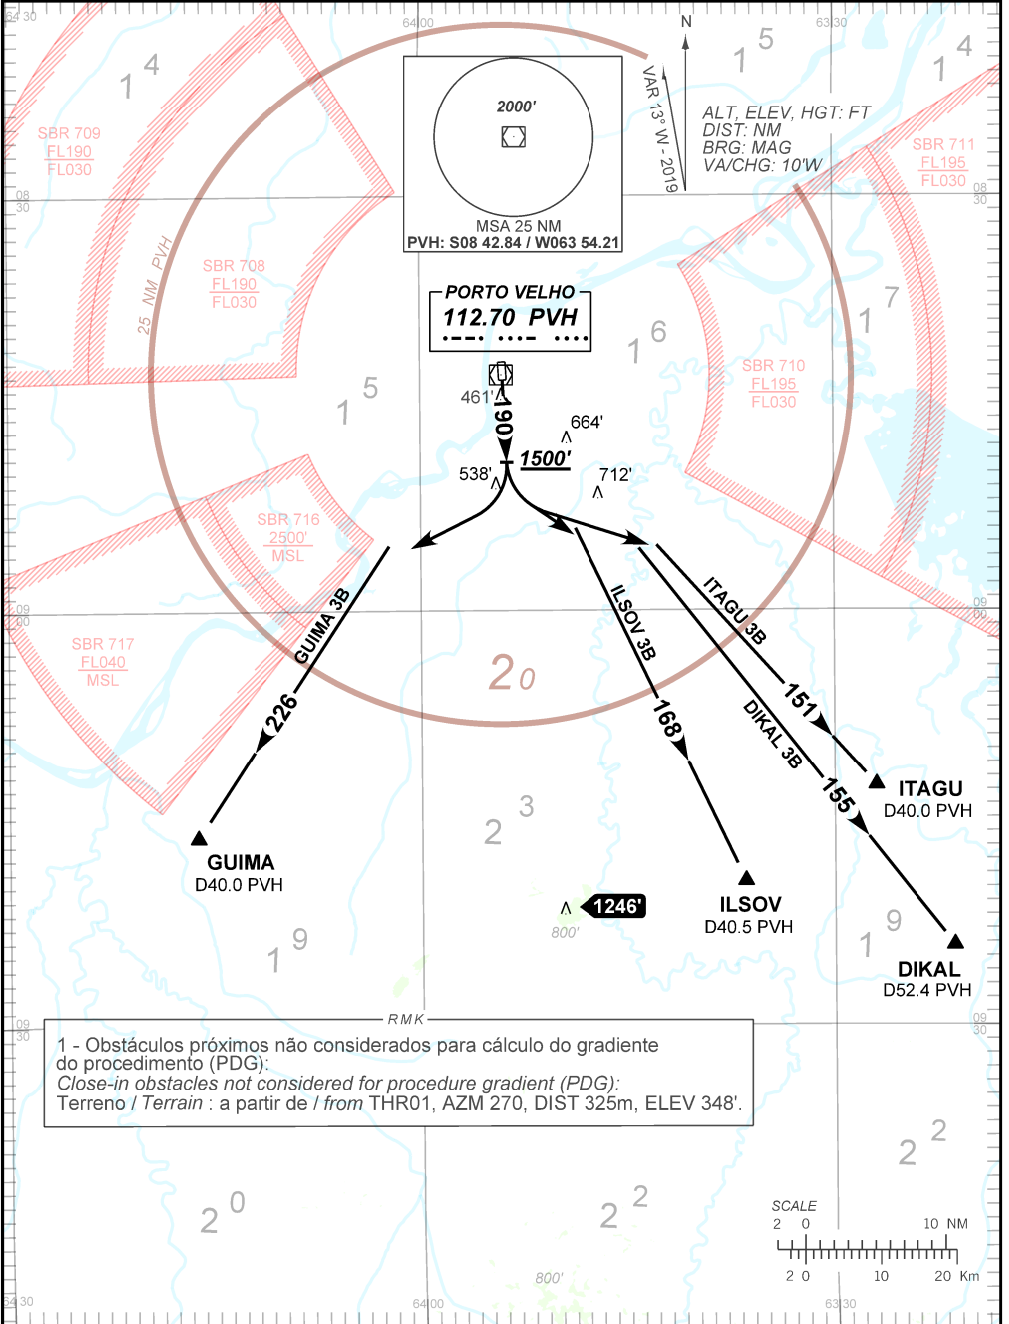

AD ELEV: 295'

DIKAL 3B - GUIMA 3B - ILSOV 3B - ITAGU 3B

TA 3000'	TWR PORTO VELHO 118.20 118.55 121.50	APP PORTO VELHO 120.25 120.80	ACC AMAZÔNICO 125.85 128.30 126.50 135.25 121.50
----------	---	----------------------------------	--

CHANGES: FREQ