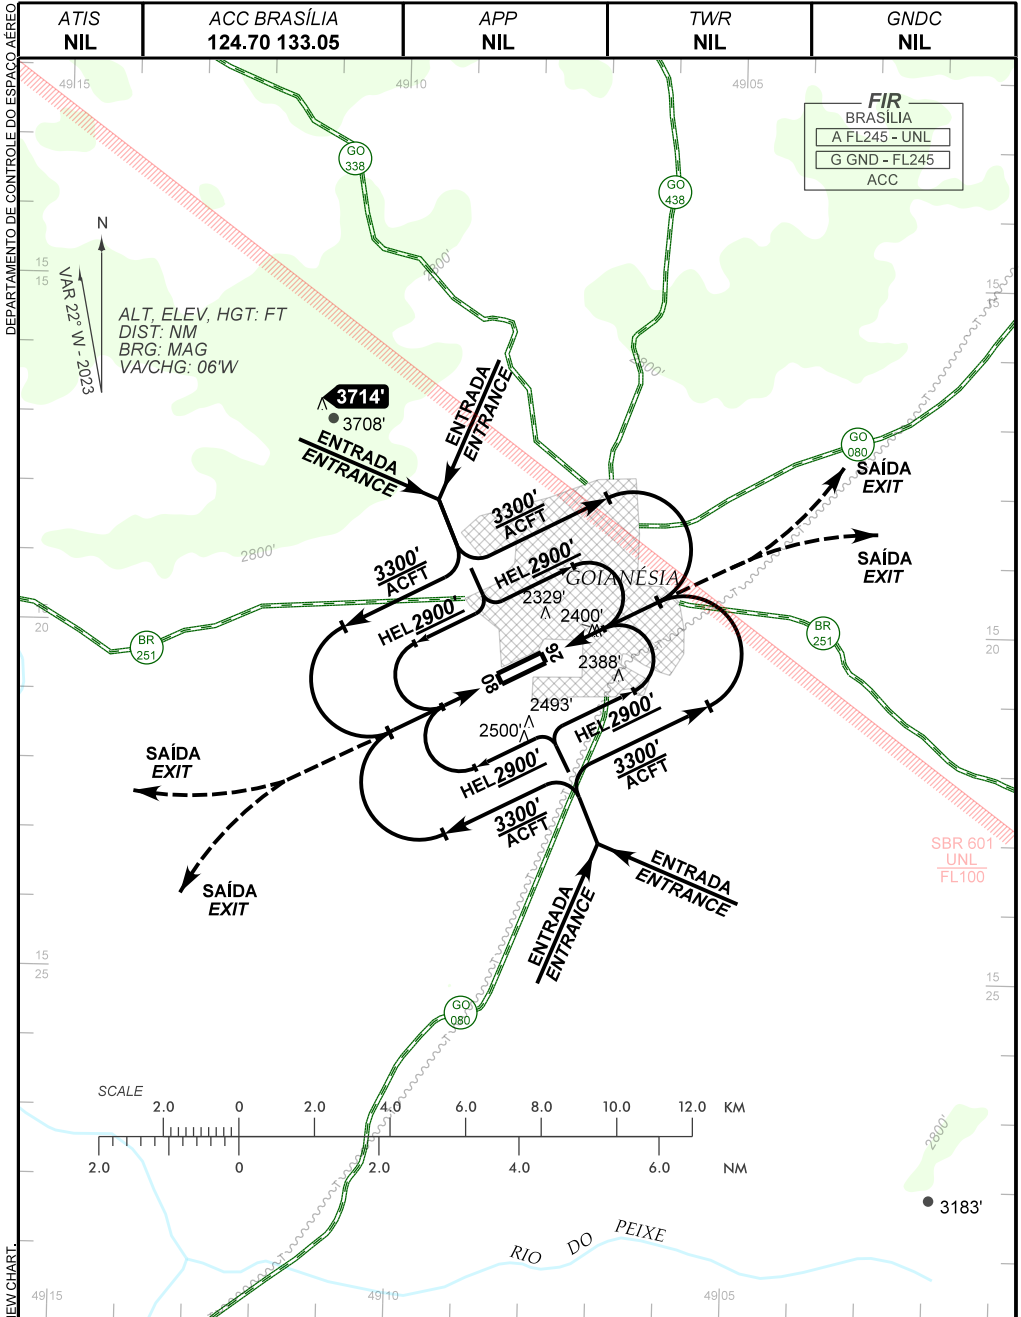

VISUAL APPROACH CHART
(VAC)

GOIANÉSIA / Santa Cecília (SWG0)

AD ELEV: 2219'

RWY 08 / 26

CHANGES: NEW CHART.

RMK:

1- AUTORIZADO SOMENTE / ONLY AUTHORIZED ACFT CAT A, B, H.