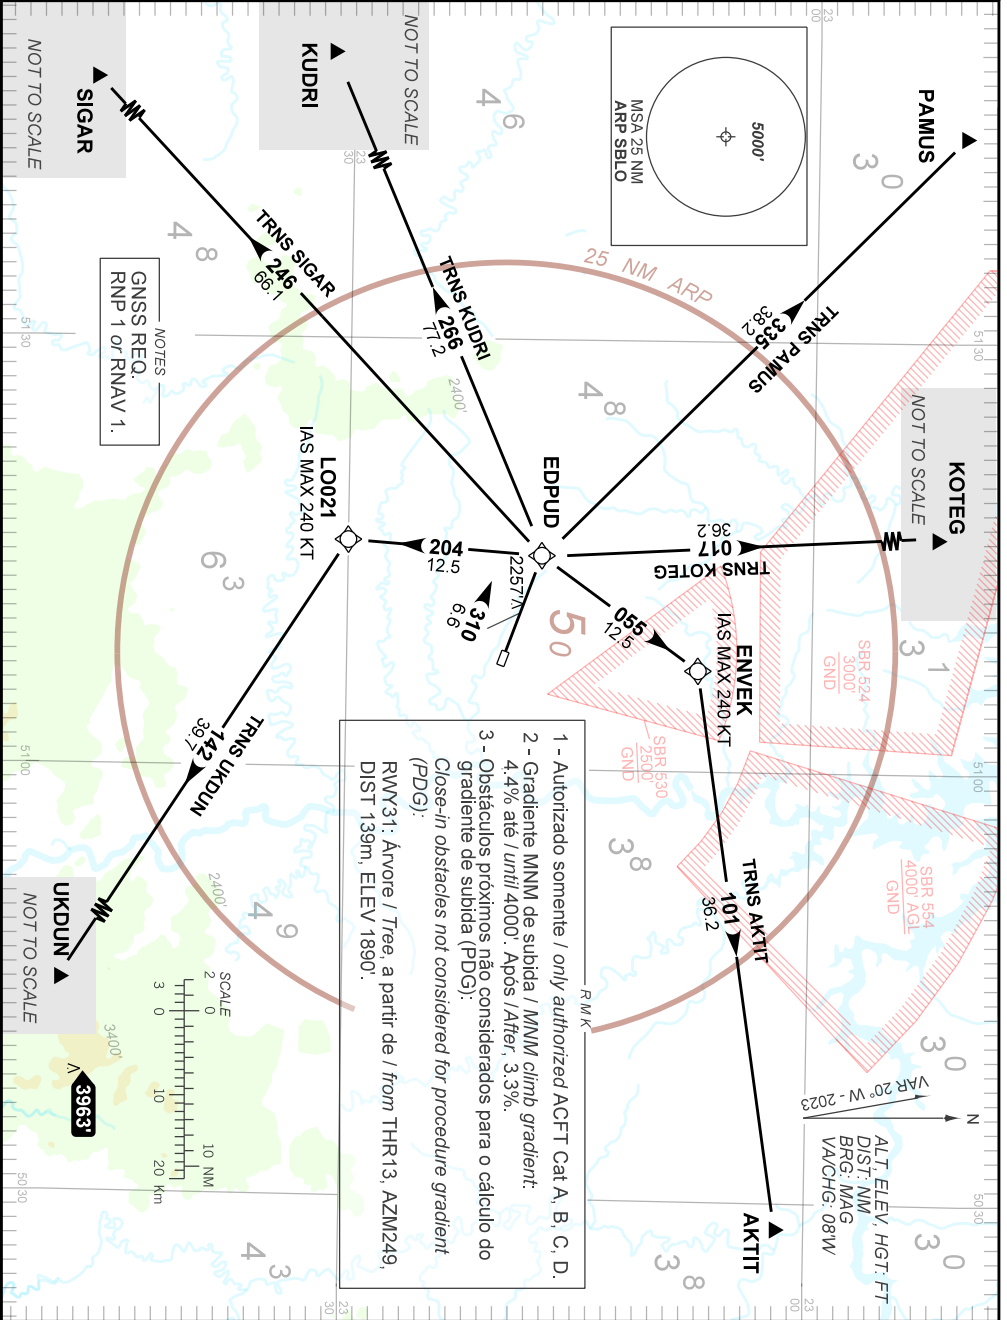

STANDARD DEPARTURE CHART  
INSTRUMENT (SID)

LONDRINA / Governador José Richa (SBLO)

RWY 31

RNAV EDPUD 1A

AD ELEV: 1867'

TA 5000'	ATIS 127.675	TWR LONDRINA 118.40	APP LONDRINA 129.70	ACC CURITIBA 124.275 124.90 125.075 125.80 127.20 133.80 133.50 135.10
----------	--------------	---------------------	---------------------	--

DEPARTAMENTO DE CONTROLE DO ESPAÇO AEREO

CHANGES: AD ELEV: AML LAYOUT: OBST: VAR: