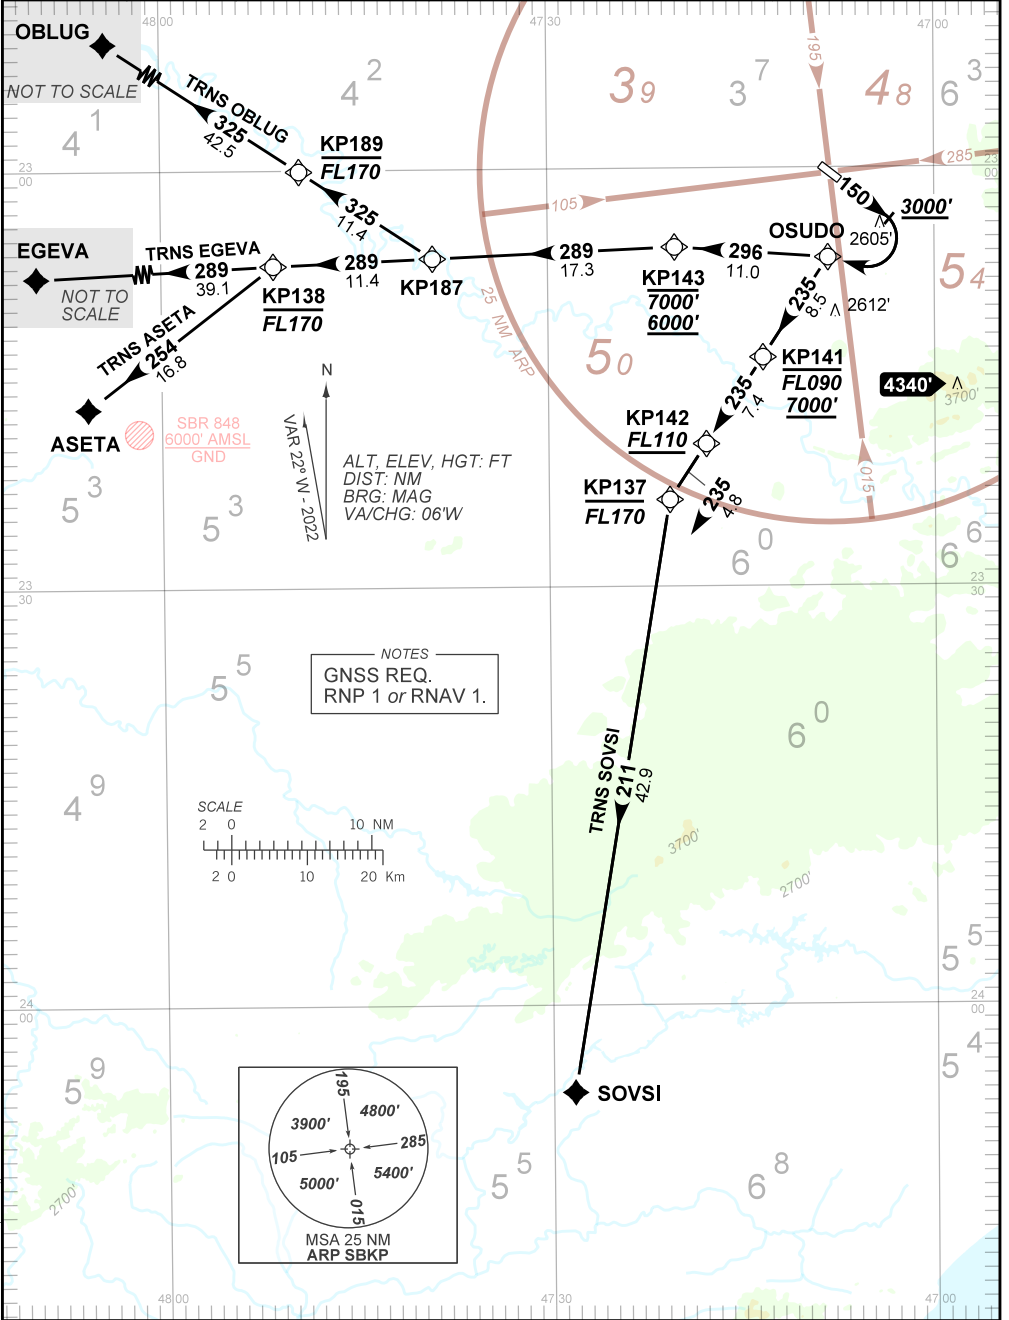

STANDARD DEPARTURE CHART  
INSTRUMENT (SID)

CAMPINAS / Viracopos, INTL (SBKP)  
RWY 15

AD ELEV: 2170'

RNAV OSUDO 1A

TA 8000'	D-ATIS 127.825	TWR CAMPINAS 118.25	APP SÃO PAULO 119.05 119.25 119.80 120.25 120.45 122.75 123.25 124.15	ACC CURITIBA 125.075 126.95 128.25 135.10
----------	----------------	---------------------	---	---

DEPARTAMENTO DE CONTROLE DO ESPAÇO AÉREO

CHANGES: EAC, FREQ, HDG.