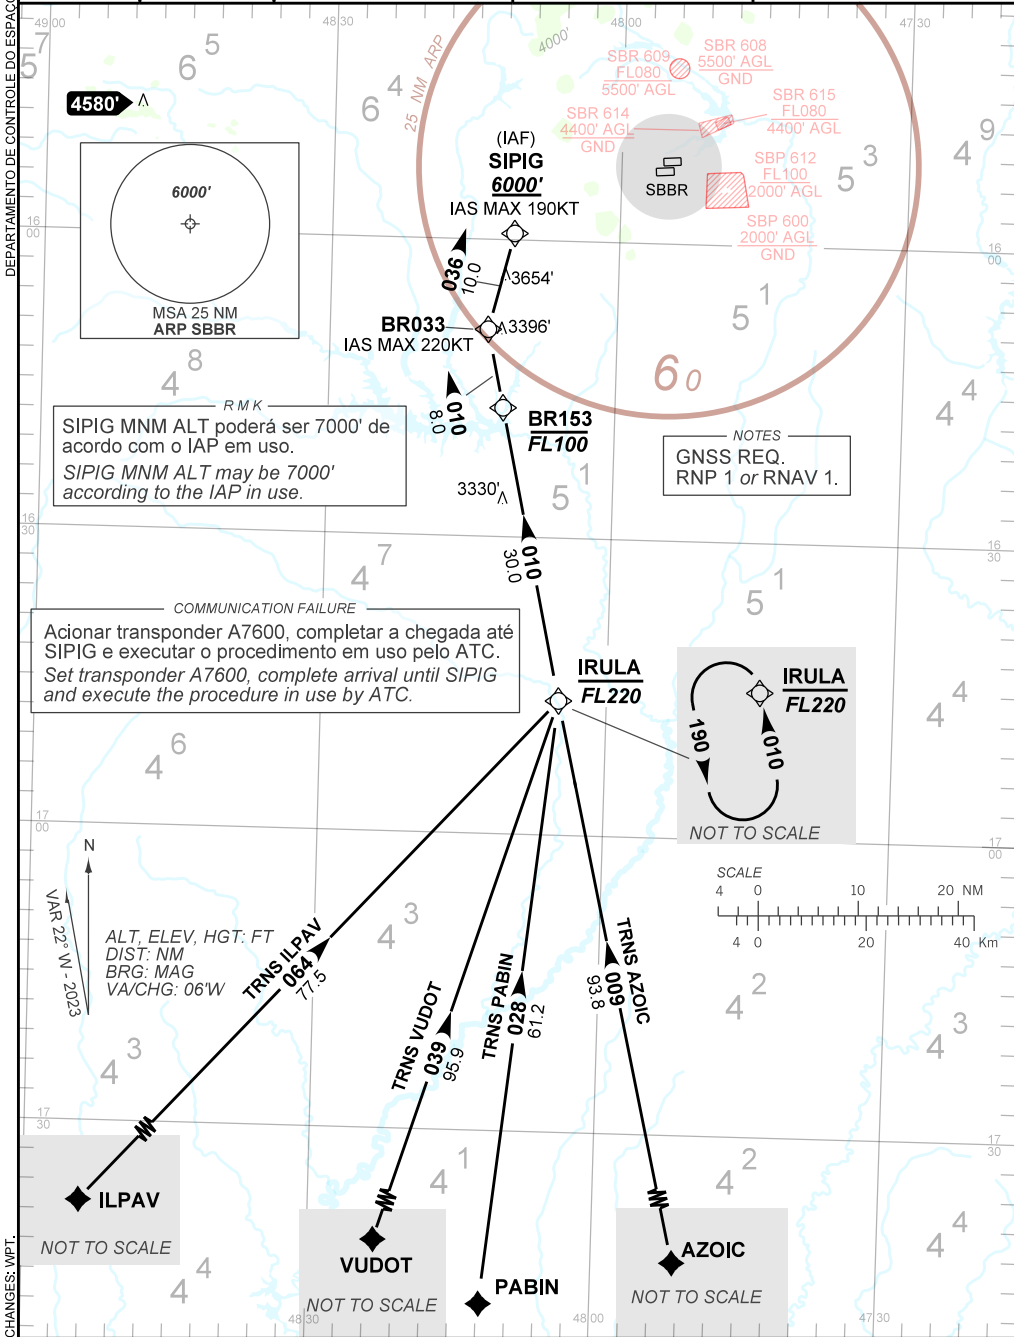

STANDARD ARRIVAL CHART
INSTRUMENT (STAR)

BRASÍLIA / Pres. Juscelino Kubitschek, INTL (SBBR)

RWY 11L / 11R

RNAV IRULA 1A

AD ELEV: 3498'

TA 7000'	D-ATIS 127.80	ACC BRASÍLIA 125.05 123.75	APP BRASÍLIA 129.60 119.50 120.30 120.00	TWR BRASÍLIA 118.10 118.45 118.75
----------	---------------	----------------------------	---	-----------------------------------

CHANGES: WPT.