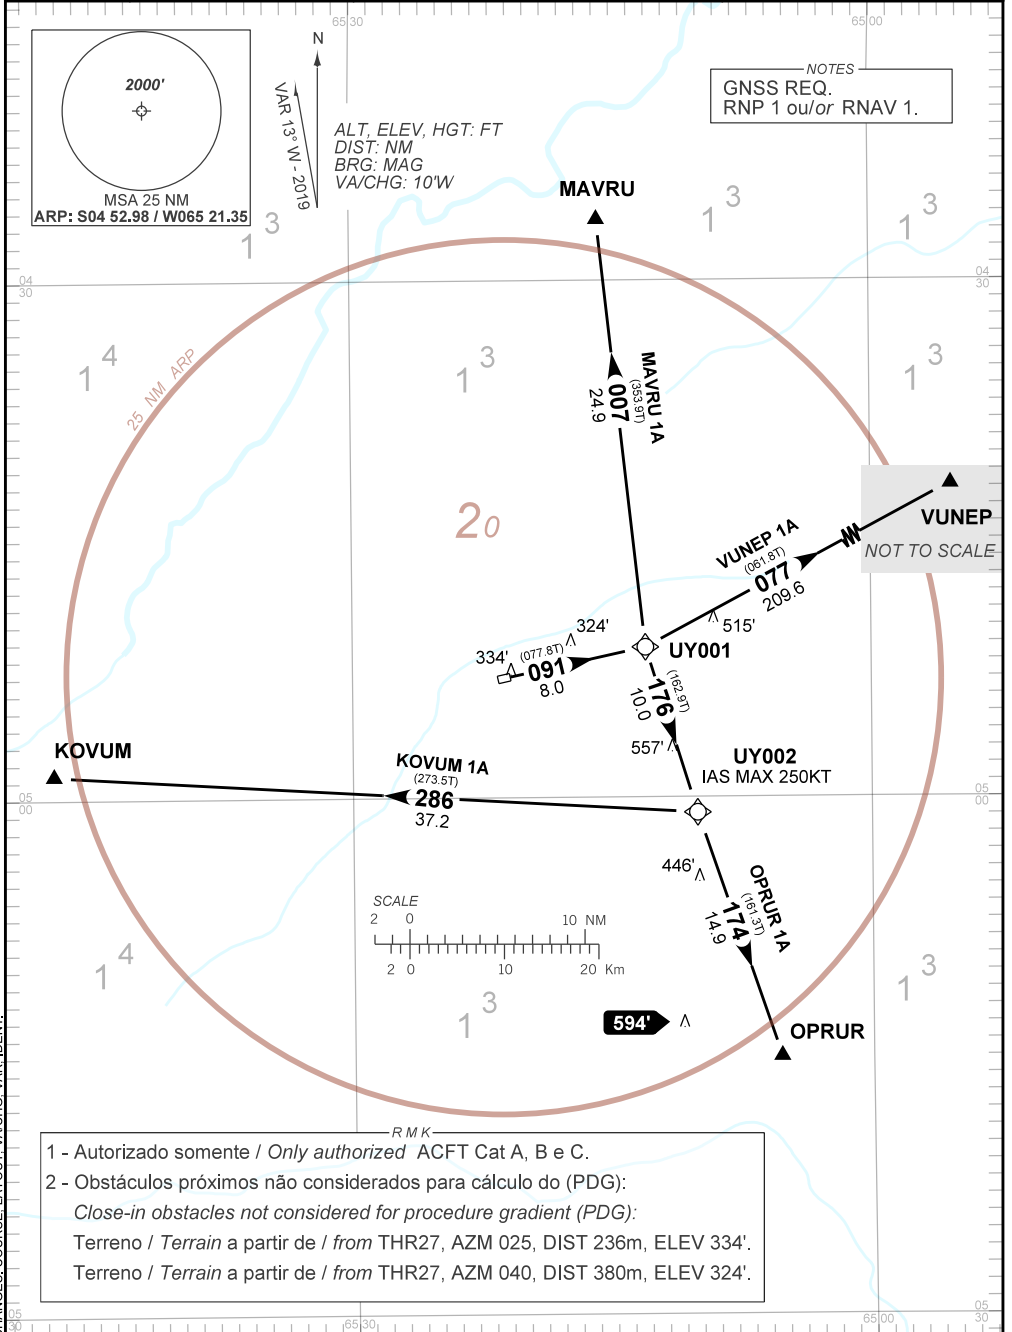

AD ELEV: 210'

RNAV KOVUM 1A - MAVRU 1A - OPRUR 1A - VUNEP 1A

TA 4000'	AFIS URUCU 131.85	APP NIL	ACC AMAZÔNICO 124.75 133.90 121.50
-----------------	------------------------------	--------------------	---

CHANGES: COURSE LAYOUT, VA/CHG, VAR, IDENT.